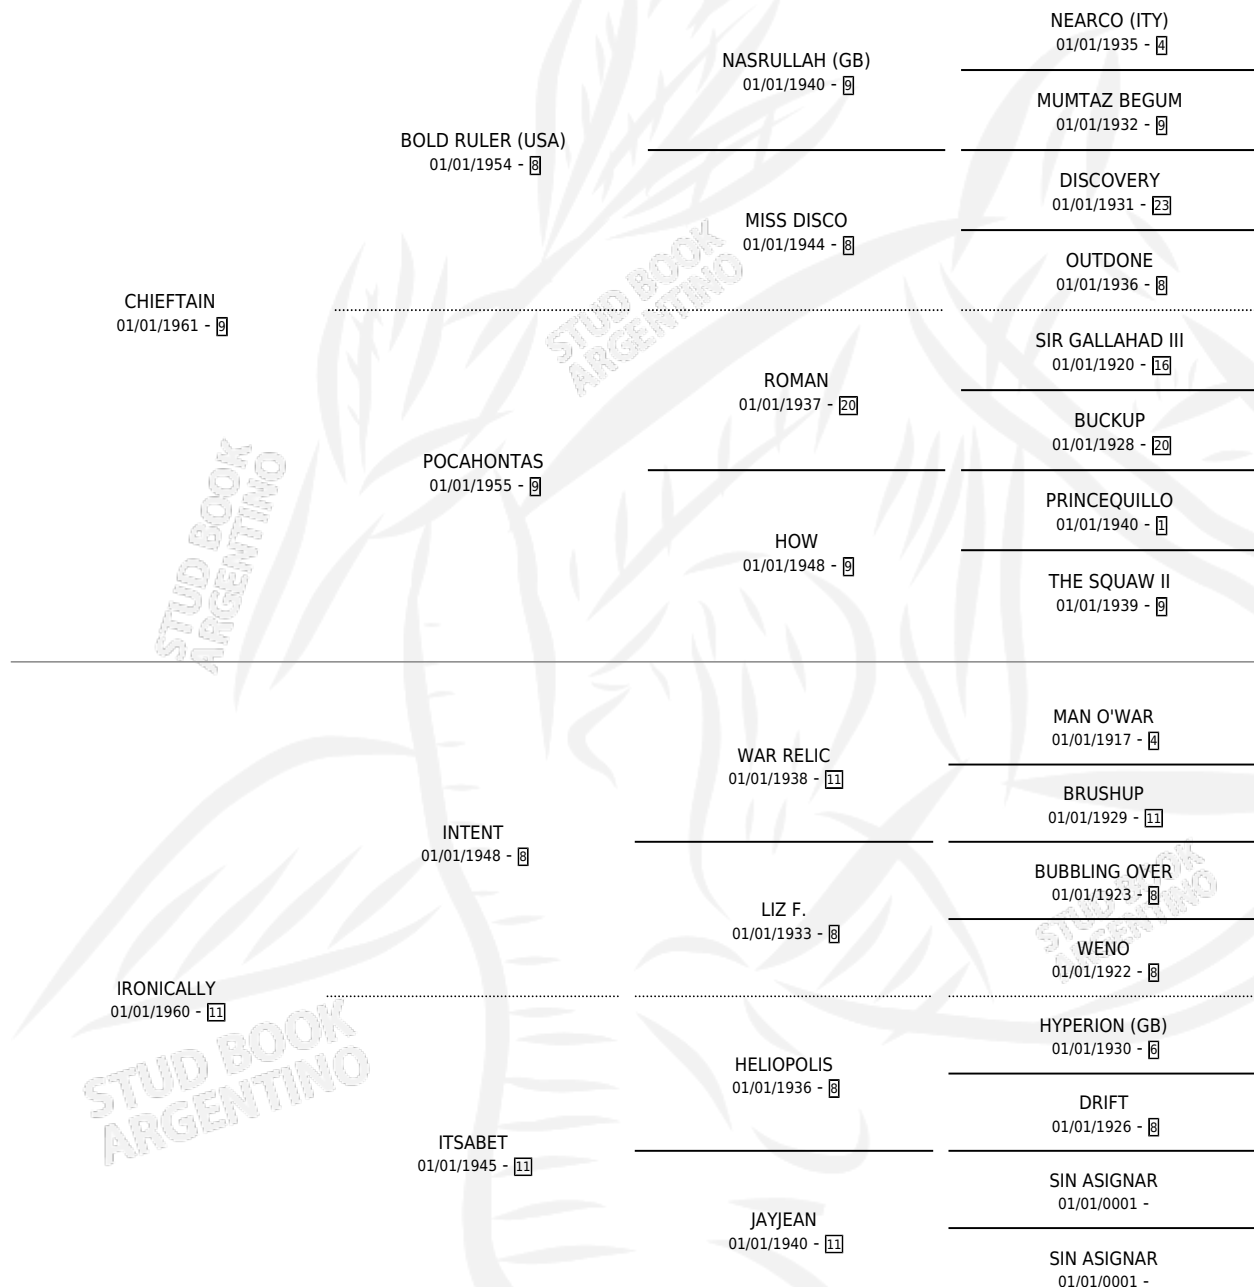

IMSODEAR

por **CHIEFTAIN** y **IRONICALLY** por **INTENT**

Argentina · Hembra · Zaino · SP · 01/01/1967
Familia 11 · Volumen 26

ESTADO

TIPIFICACIÓN SANGUÍNEA	X
TIPIFICACIÓN POR ADN	X
PASAPORTE	X
IDENTIFICACIÓN POR MICROCHIP	X
REPRODUCTOR	X

Lugar de nacimiento: Campo particular

Criador: Sin dato

~

HIJOS

	MACHOS	HEMBRAS
1 NACIERON	0	1
SIN ACTUACIONES		

PEDIGREE

IMSODEAR

Datos oficiales del Stud Book Argentino