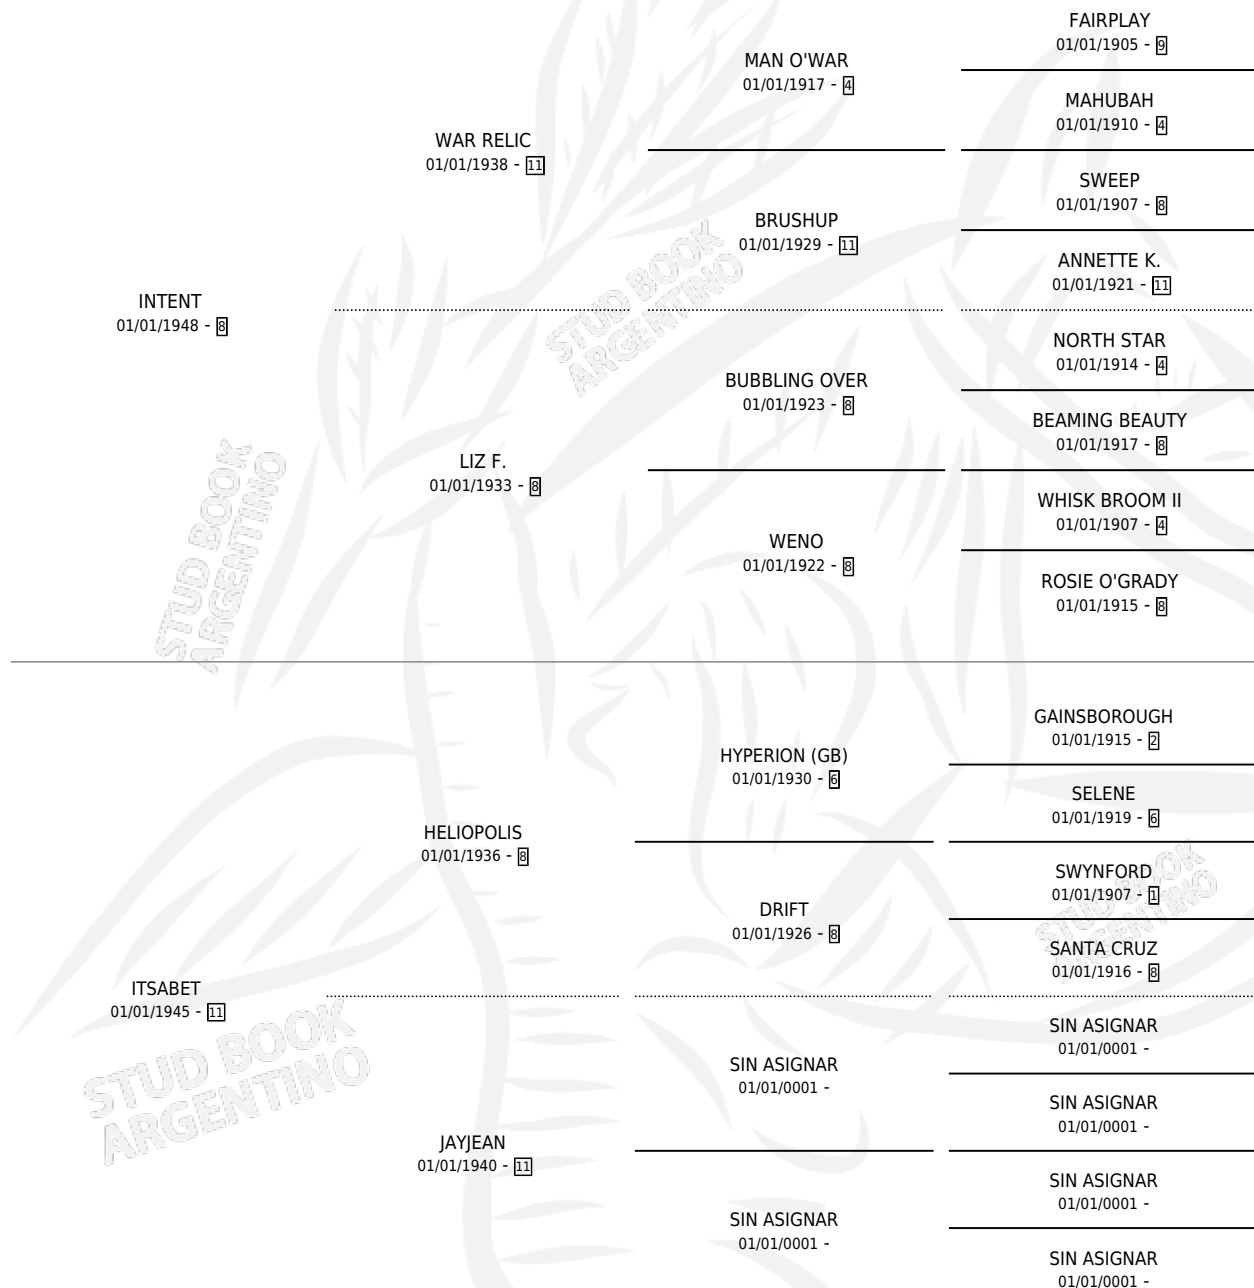

IRONICALLY

por INTENT y ITSABET por HELIOPOLIS

Argentina · Hembra · Zaino · SP · 01/01/1960
Familia 11 · Volumen 24

ESTADO

TIPIFICACIÓN SANGUÍNEA	X
TIPIFICACIÓN POR ADN	X
PASAPORTE	X
IDENTIFICACIÓN POR MICROCHIP	X
REPRODUCTOR	X

Lugar de nacimiento: Campo particular

Criador: Sin dato

~

HIJOS

	MACHOS	HEMBRAS
1 NACIERON	0	1

SIN ACTUACIONES

PEDIGREE