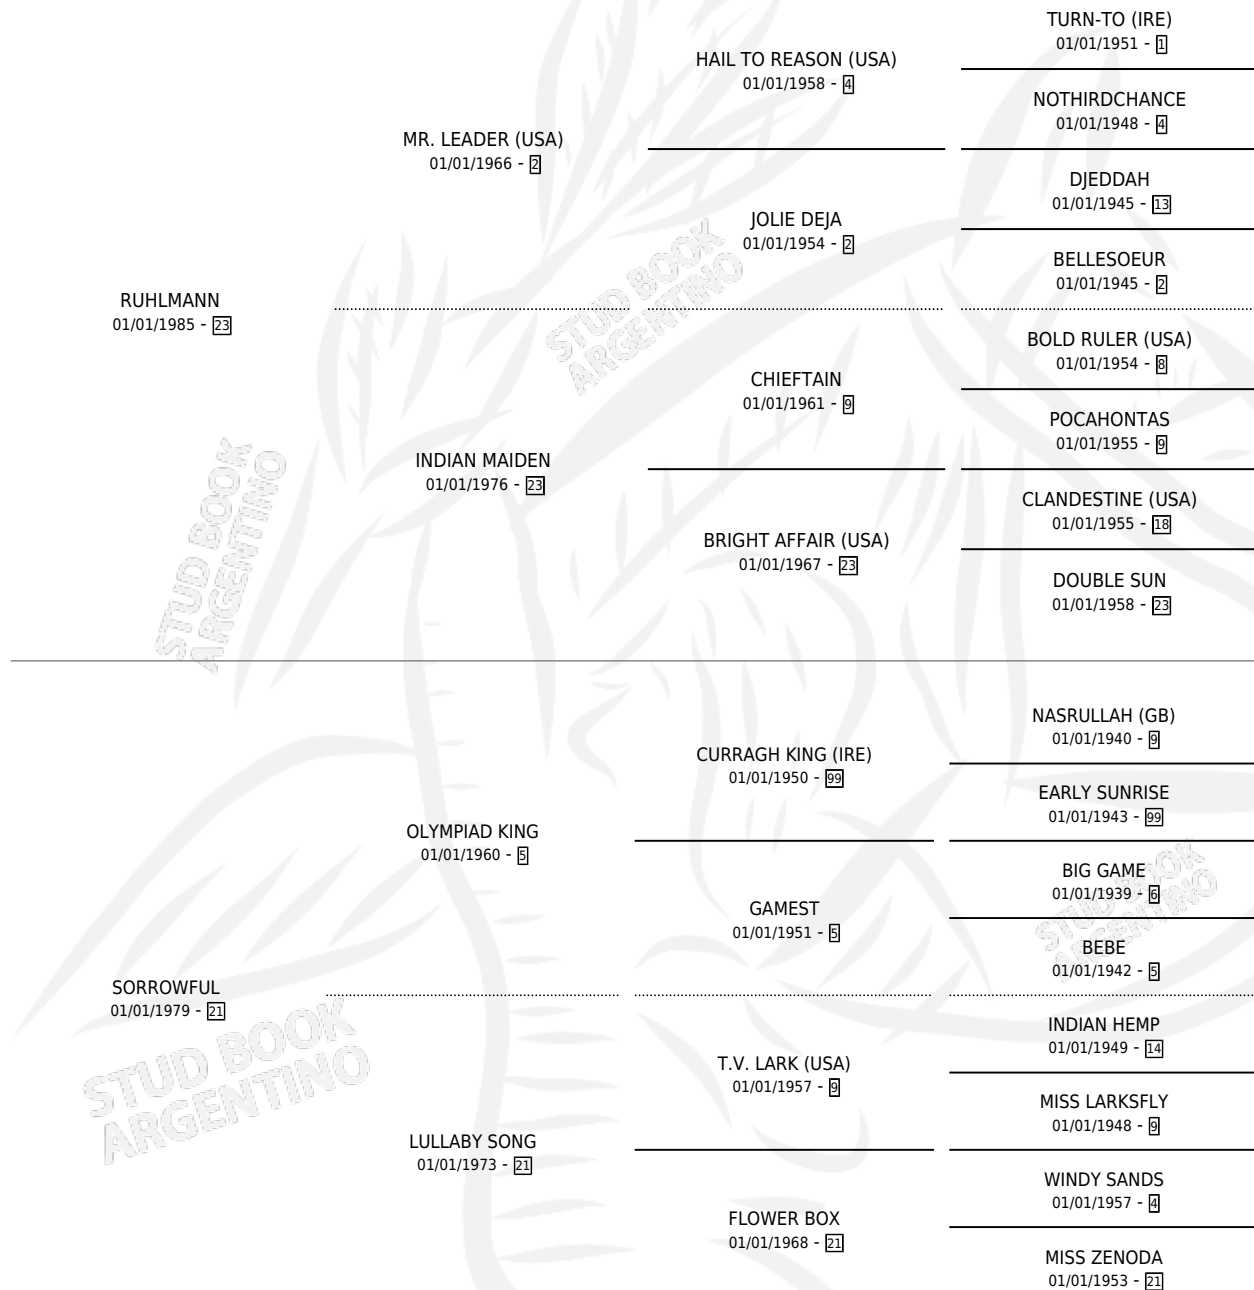

BEND THE RUHLES

por RUHLMANN y SORROWFUL por OLYMPIAD KING

Argentina · Hembra · Zaino Negro · SP · 01/01/1992
Familia 21-a · Volumen 34

ESTADO

TIPIFICACIÓN SANGUÍNEA	X
TIPIFICACIÓN POR ADN	X
PASAPORTE	X
IDENTIFICACIÓN POR MICROCHIP	X
REPRODUCTOR	X

Lugar de nacimiento: Campo particular

Criador: Sin dato

~

HIJOS

	MACHOS	HEMBRAS
1 NACIERON	0	1

SIN ACTUACIONES

PEDIGREE

BEND THE RUHLES