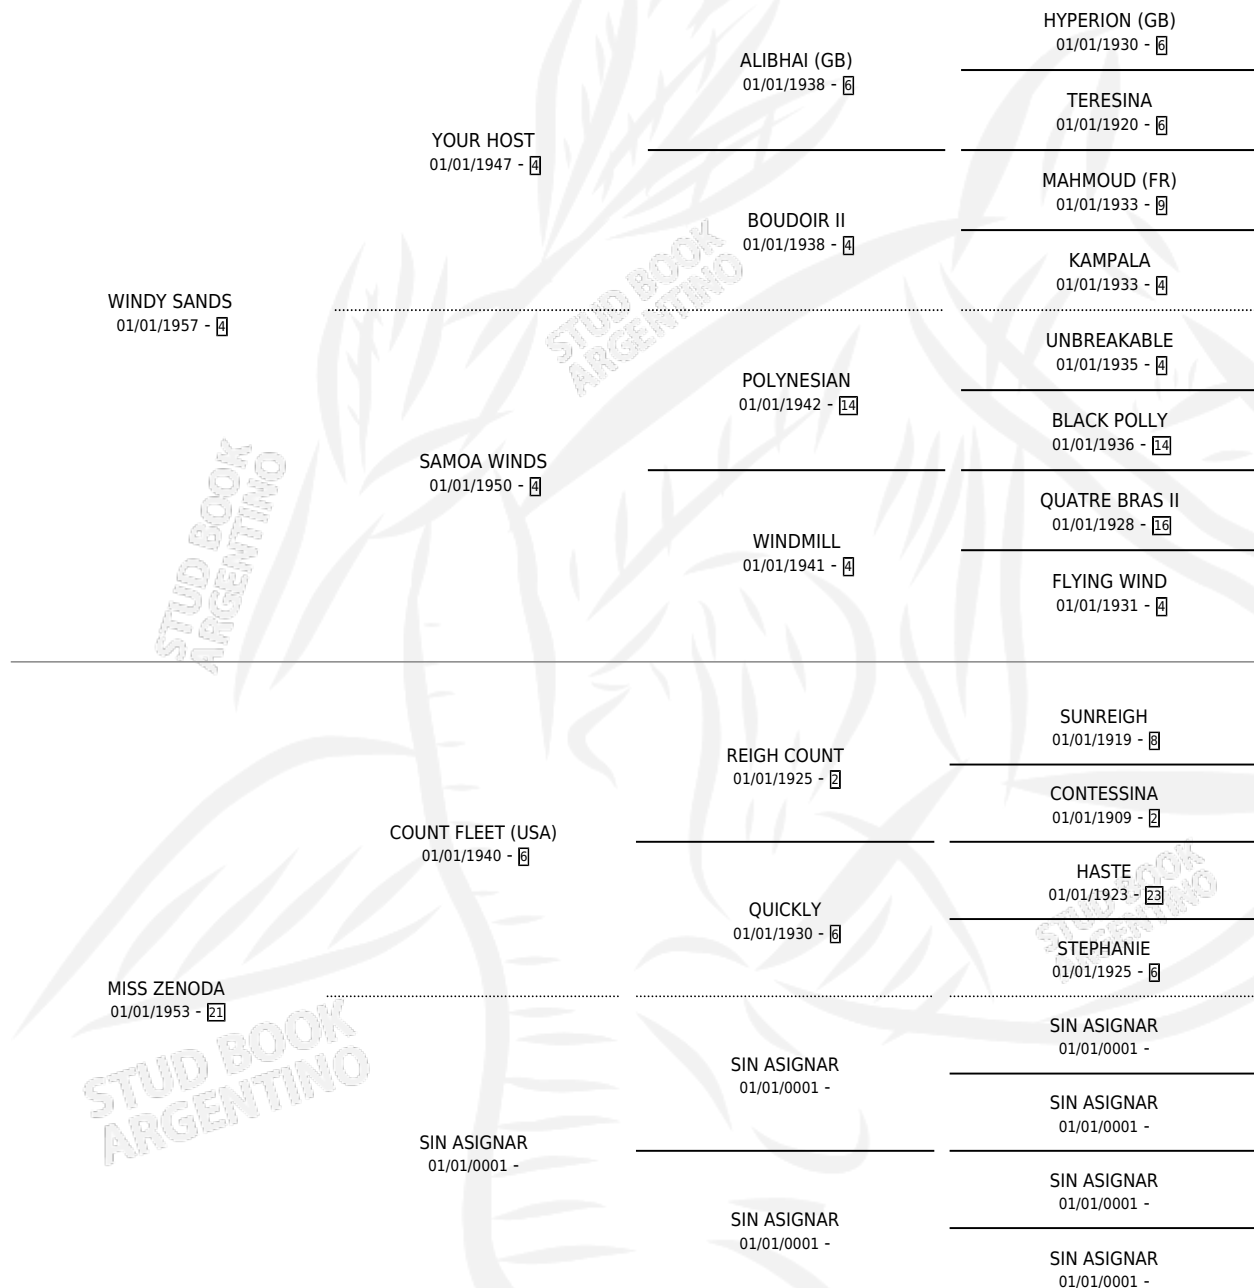

FLOWER BOX

por WINDY SANDS y MISS ZENODA por COUNT FLEET (USA)

Argentina · Hembra · Zaino Negro · SP · 01/01/1968
Familia 21-a · Volumen 26

ESTADO

| | |
|------------------------------|---|
| TIPIFICACIÓN SANGUÍNEA | X |
| TIPIFICACIÓN POR ADN | X |
| PASAPORTE | X |
| IDENTIFICACIÓN POR MICROCHIP | X |
| REPRODUCTOR | X |

Lugar de nacimiento: Campo particular

Criador: Sin dato

~

HIJOS

| | MACHOS | HEMBRAS |
|-----------------|--------|---------|
| 1 NACIERON | 0 | 1 |
| SIN ACTUACIONES | | |

PEDIGREE

FLOWER BOX

Datos oficiales del Stud Book Argentino