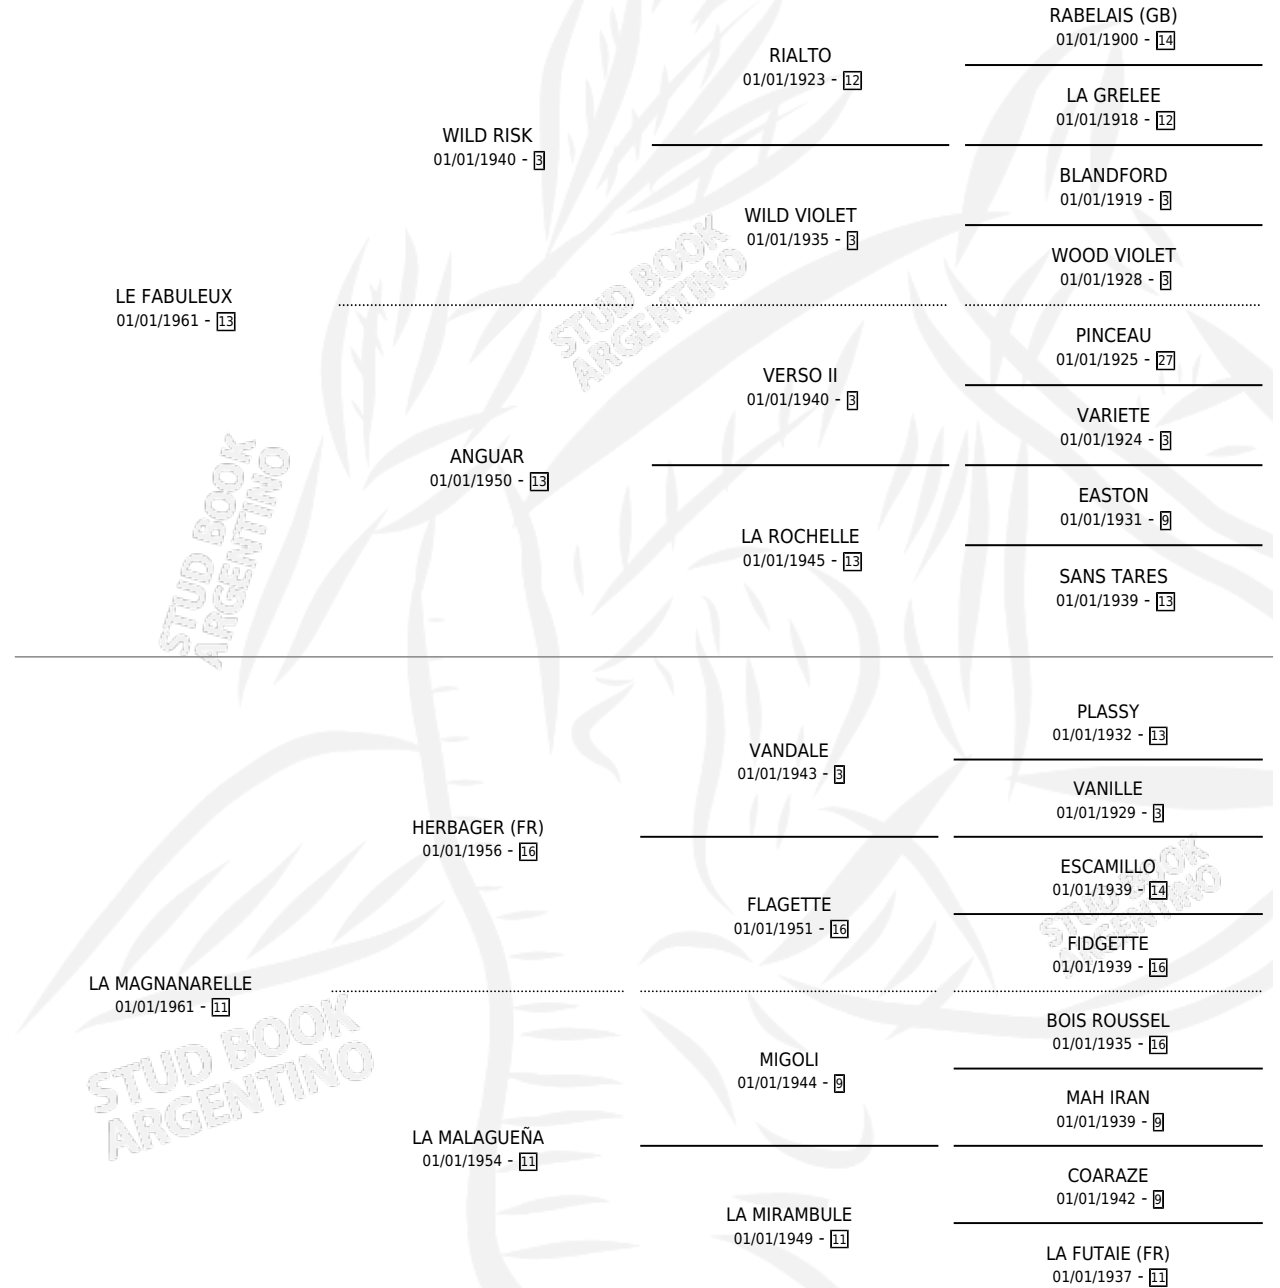

LA MANILLE

por **LE FABULEUX** y **LA MAGNANARELLE** por **HERBAGER (FR)**

Argentina · Hembra · No Consigna · SP · 01/01/1968
Familia 11-d · Volumen 26

ESTADO

TIPIFICACIÓN SANGUÍNEA	X
TIPIFICACIÓN POR ADN	X
PASAPORTE	X
IDENTIFICACIÓN POR MICROCHIP	X
REPRODUCTOR	X

Lugar de nacimiento: Campo particular

Criador: Sin dato

~

HIJOS

	MACHOS	HEMBRAS
1 NACIERON	0	1
SIN ACTUACIONES		

PEDIGREE

LA MANILLE

Datos oficiales del Stud Book Argentino