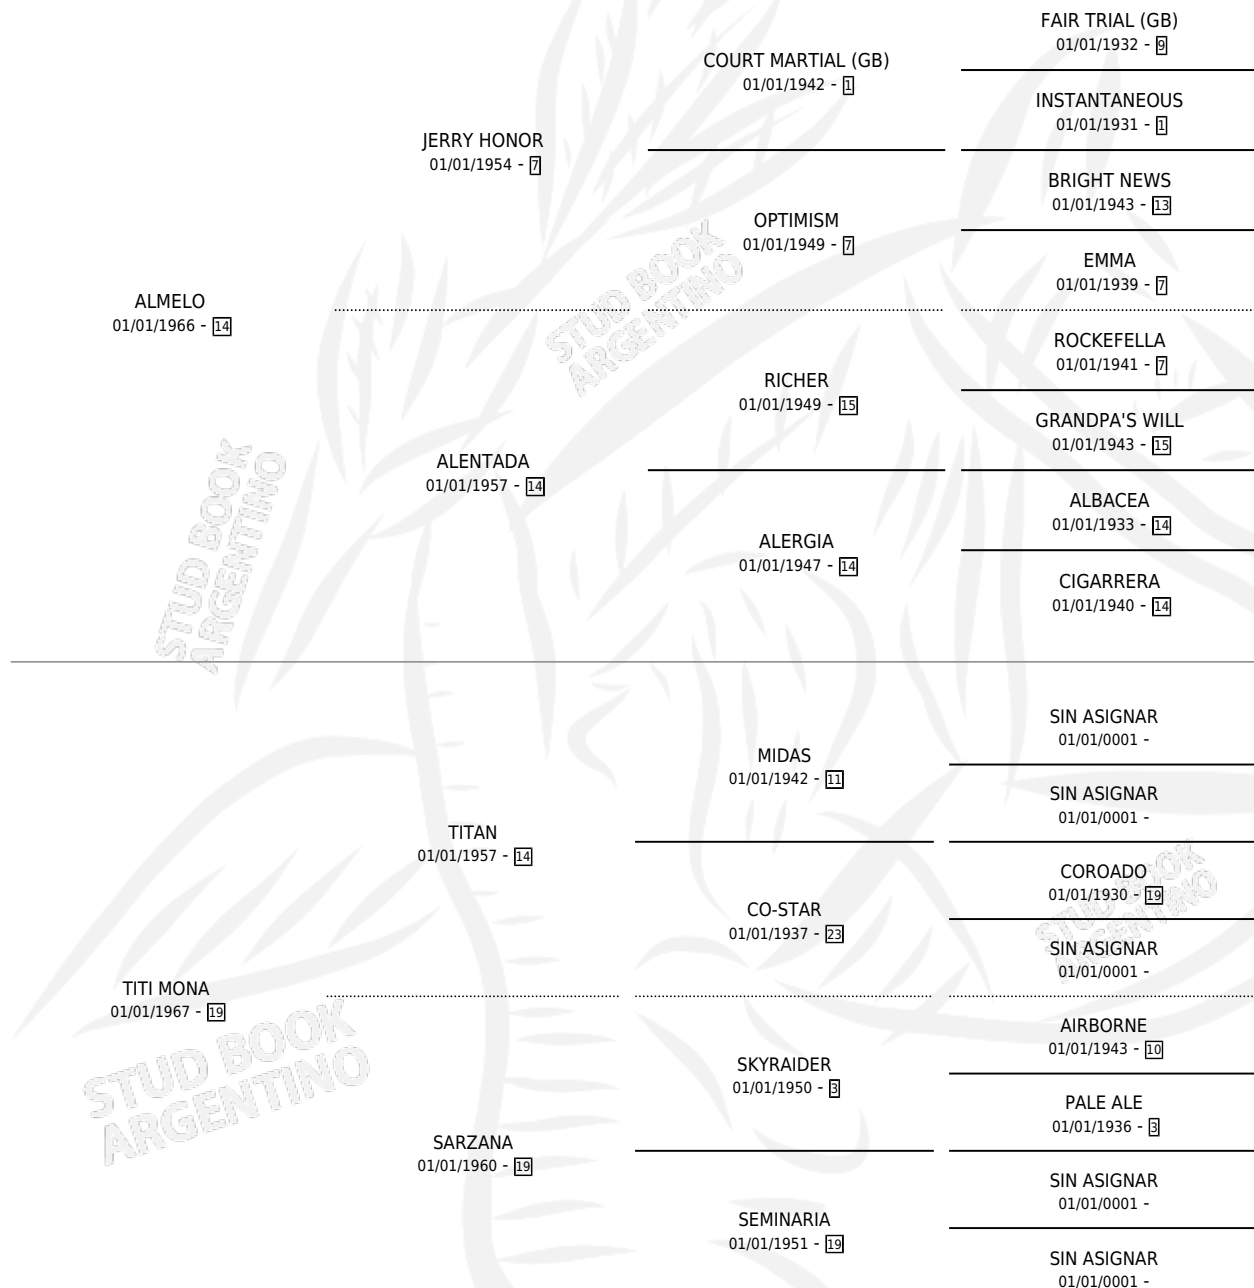

# TABLA CHINA

por ALMELO y TITI MONA por TITAN

Argentina · Hembra · Tordillo · SP · 01/01/1977  
Familia 19-c · Volumen 29

## ESTADO

TIPIFICACIÓN SANGUÍNEA	X
TIPIFICACIÓN POR ADN	X
PASAPORTE	X
IDENTIFICACIÓN POR MICROCHIP	X
REPRODUCTOR	✓

**Lugar de nacimiento:** Campo particular

**Criador:** Sin dato

~

## PEDIGREE

**S**mientos **5** / Efectividad **62.50%**

<b>PADRILLO</b>	<b>PRODUCTO</b>	<b>CRIADOR</b>	<b>1ER SERVICIO</b>	<b>ÚLTIMO SERVICIO</b>
QUINTU WIMPY	QUINTU SALVATE (M T, 28/07/1991)	SIN DATO	06/08/1990	08/08/1990
<b>TABLA CHINA</b>	∅		27/10/1989	29/10/1989
NILE MARSH	QUINTU BONITA (H ZD, 17/10/1989)	SIN DATO	10/11/1988	11/11/1988
NILE MARSH	QUINTU TABLA LIS (H Z, 10/11/1988)	SIN DATO	05/12/1987	06/12/1987
NILE MARSH	QUINTU TABLITA (H Z, 20/10/1987) •MURIÓ EL 15/01/1994•	SIN DATO	26/11/1986	26/11/1986
CHAMBORD	∅		07/11/1985	08/11/1985
EL SOLFEO	∅			
CHAMBORD	QUINTU LA CHINA (H T, 01/11/1985)	SIN DATO		