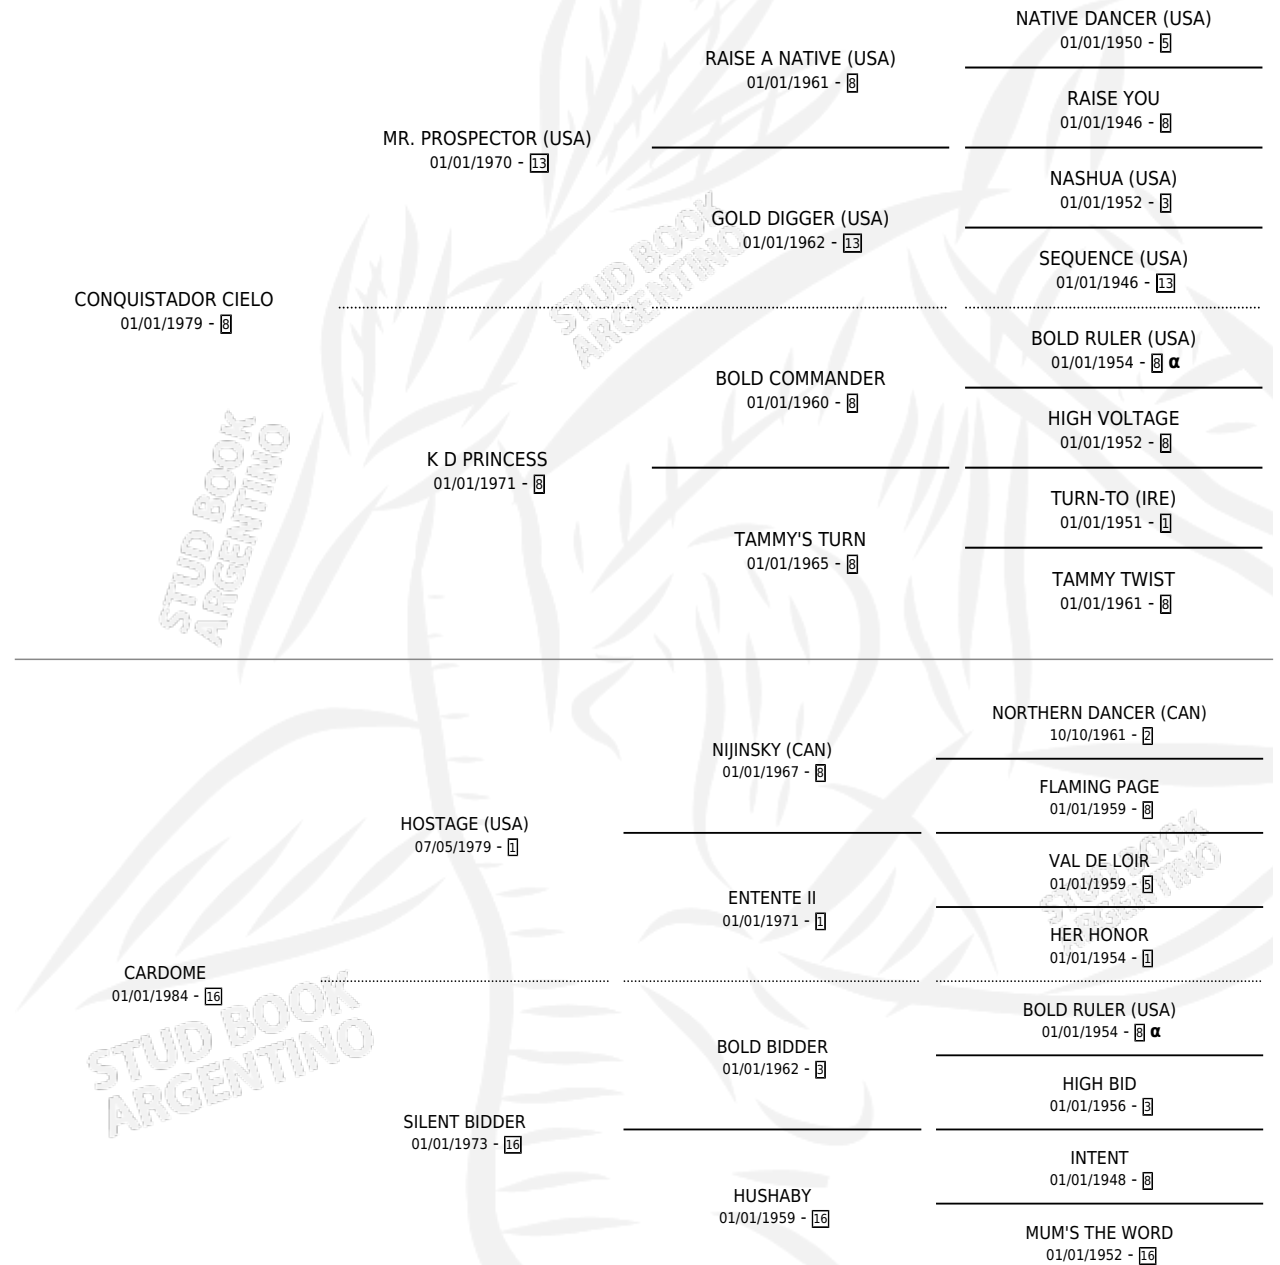

CIRCLE COMMAND

por **CONQUISTADOR CIELO** y **CARDOME** por **HOSTAGE**
(USA)

Argentina · Hembra · Alazan · SP · 01/01/1990
Familia 16-c · Volumen 34

ESTADO

TIPIFICACIÓN SANGUÍNEA	X
TIPIFICACIÓN POR ADN	X
PASAPORTE	X
IDENTIFICACIÓN POR MICROCHIP	X
REPRODUCTOR	X

Lugar de nacimiento: Campo particular
Criador: Sin dato

~

HIJOS

	MACHOS	HEMBRAS
2 NACIERON	0	2
SIN ACTUACIONES		

PEDIGREE

INBREEDING : α

CIRCLE COMMAND

Datos oficiales del Stud Book Argentino