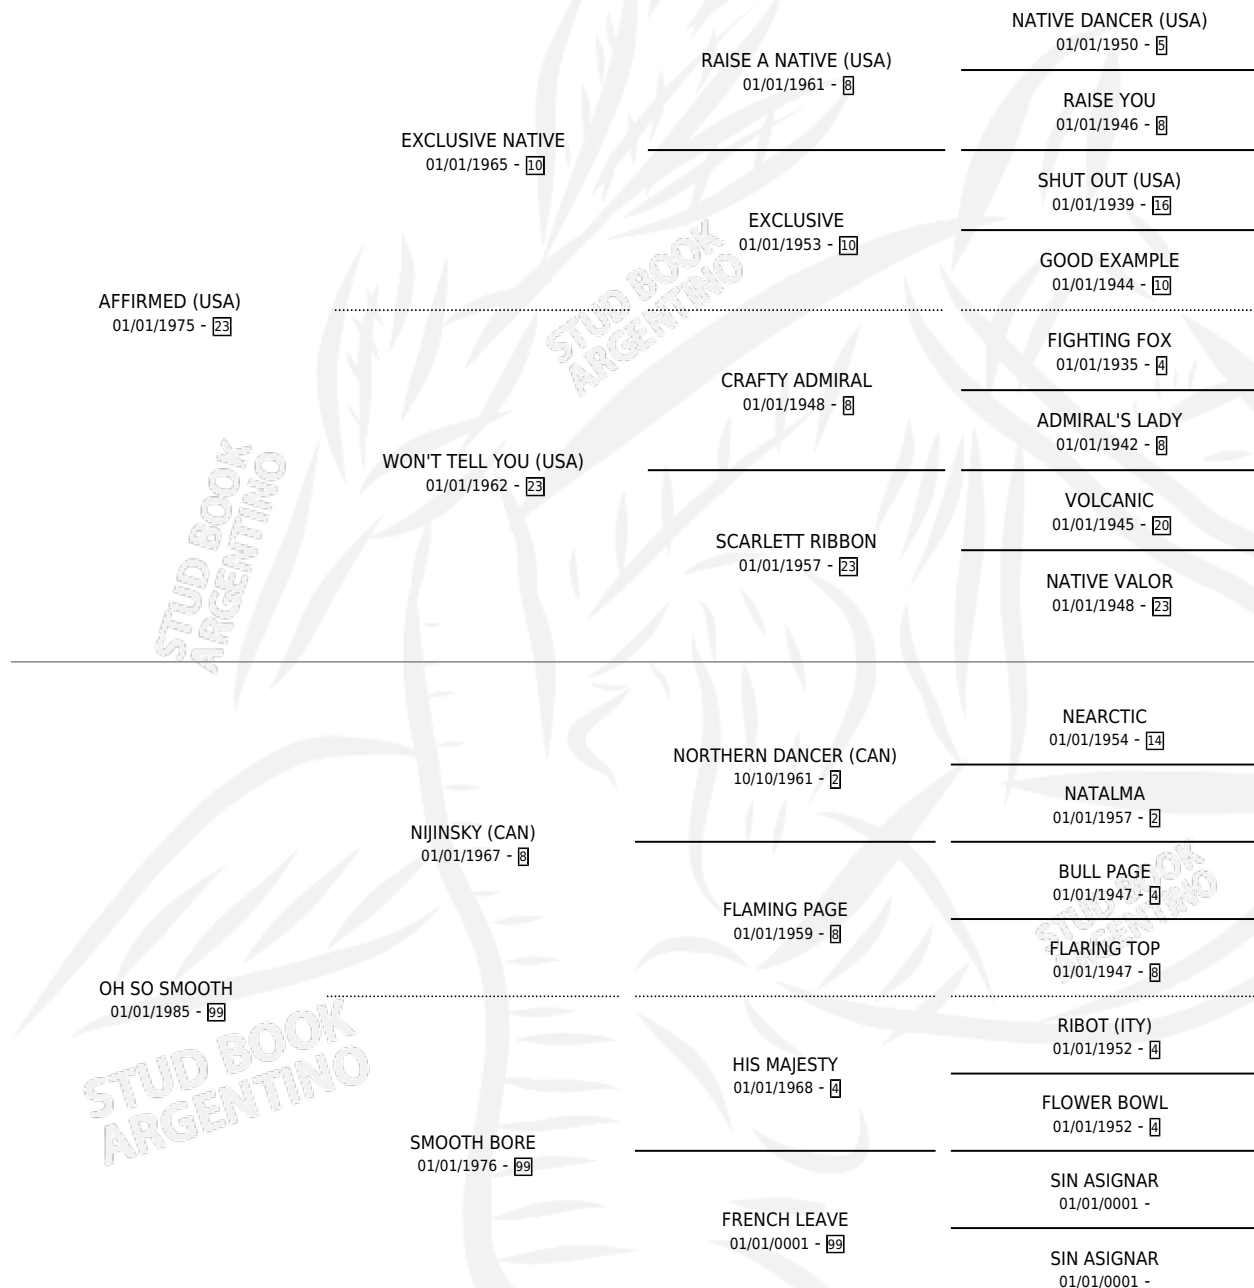

MOCHA MOCHA

por **AFFIRMED (USA)** y **OH SO SMOOTH** por **NIJINSKY (CAN)**

Argentina · Hembra · No Consigna · SP · 01/01/1995
Familia 99 · Volumen 35

ESTADO

TIPIFICACIÓN SANGUÍNEA	X
TIPIFICACIÓN POR ADN	X
PASAPORTE	X
IDENTIFICACIÓN POR MICROCHIP	X
REPRODUCTOR	X

Lugar de nacimiento: Campo particular

Criador: Sin dato

~

HIJOS

	MACHOS	HEMBRAS
1 NACIERON	0	1
SIN ACTUACIONES		

PEDIGREE