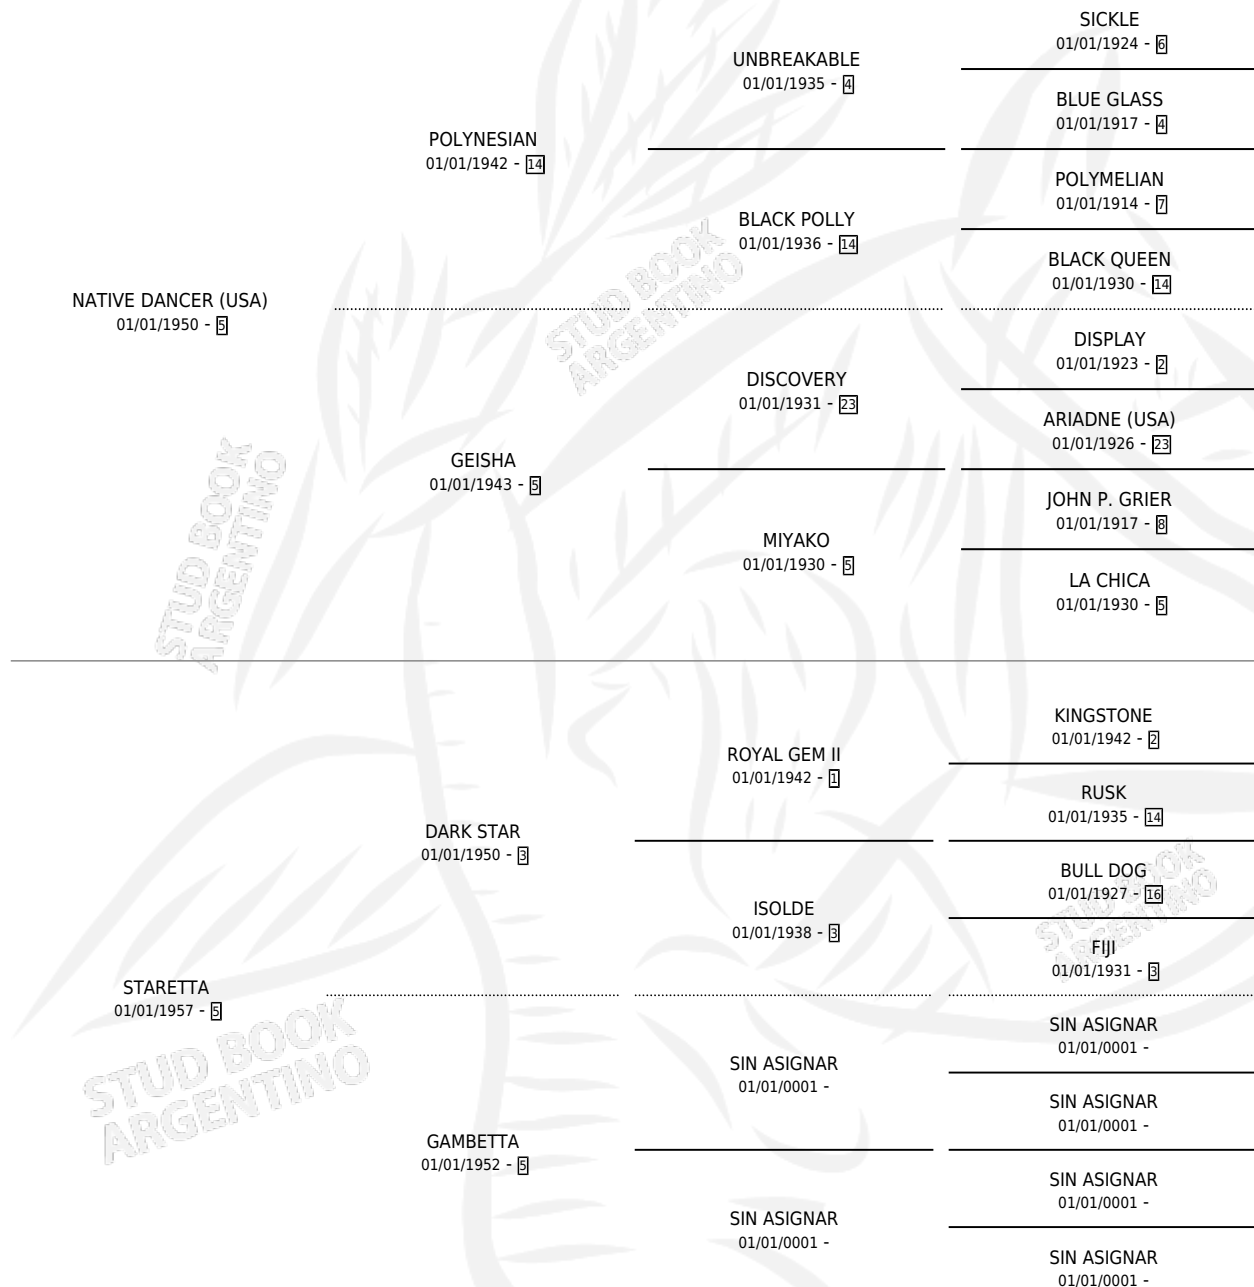

STAR STREWN

por **NATIVE DANCER (USA)** y **STARETTA** por **DARK STAR**

Argentina · Hembra · Tordillo · SP · 01/01/1968
Familia 5-h · Volumen 26

ESTADO

TIPIFICACIÓN SANGUÍNEA	X
TIPIFICACIÓN POR ADN	X
PASAPORTE	X
IDENTIFICACIÓN POR MICROCHIP	X
REPRODUCTOR	X

Lugar de nacimiento: Campo particular

Criador: Sin dato

~

HIJOS

	MACHOS	HEMBRAS
1 NACIERON	0	1

SIN ACTUACIONES

PEDIGREE