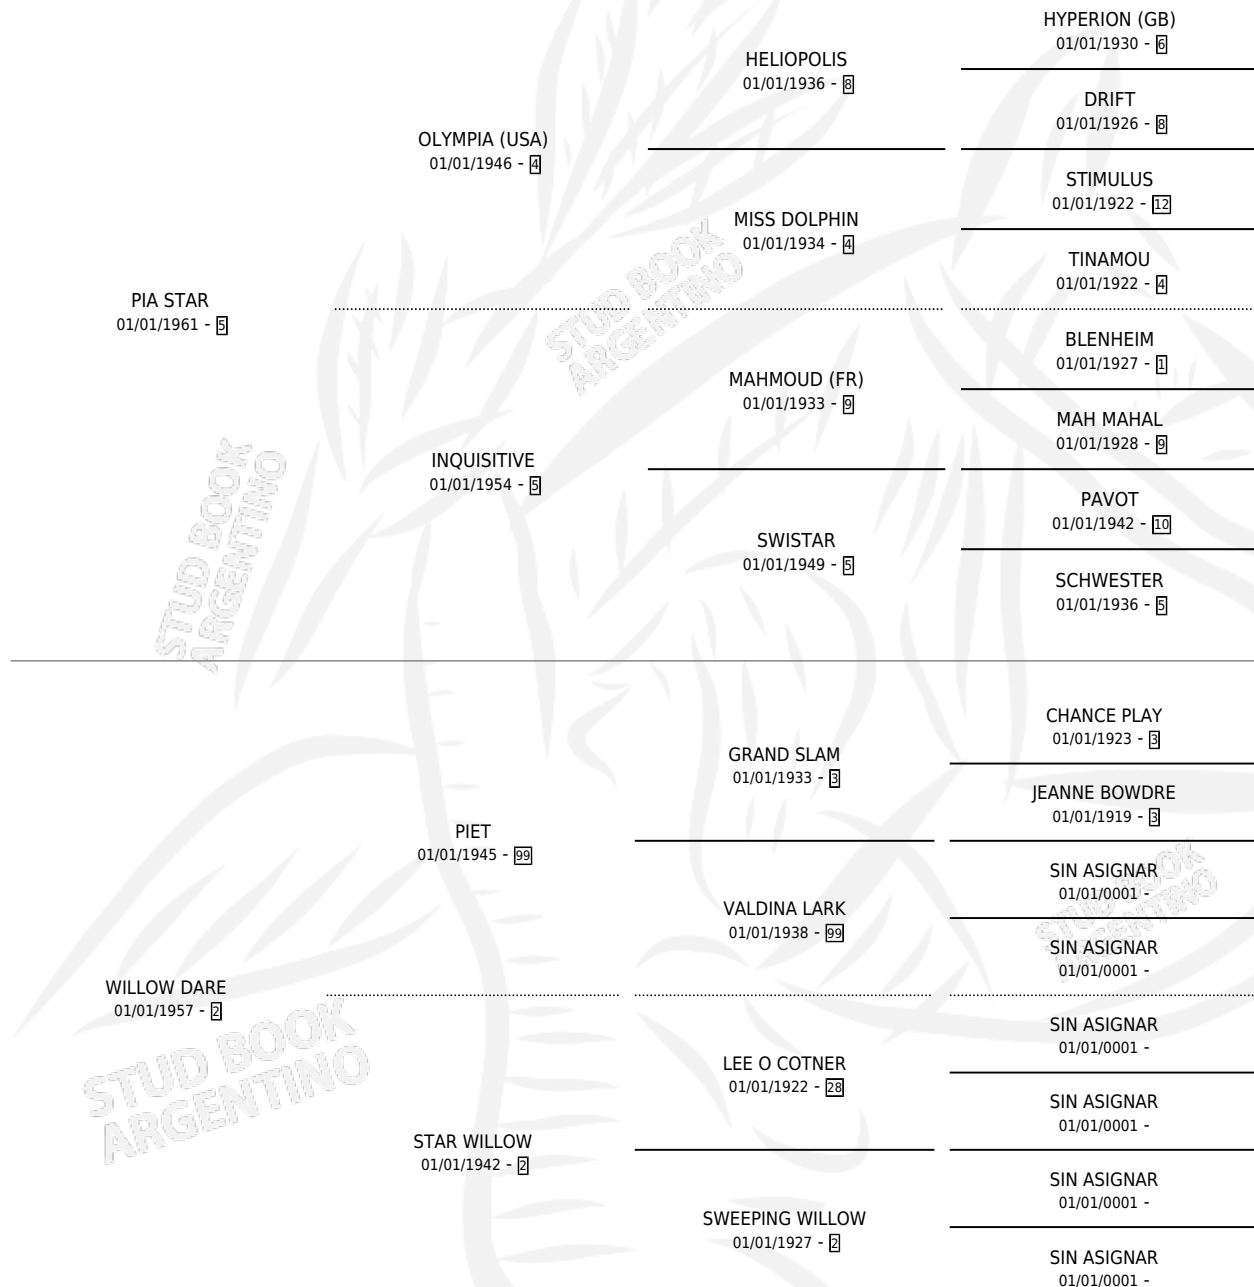

CHERRY WILLOW

por PIA STAR y WILLOW DARE por PIET

Argentina · Hembra · Zaino · SP · 01/01/1972
Familia 2 · Volumen 28

ESTADO

TIPIFICACIÓN SANGUÍNEA	X
TIPIFICACIÓN POR ADN	X
PASAPORTE	X
IDENTIFICACIÓN POR MICROCHIP	X
REPRODUCTOR	X

Lugar de nacimiento: Campo particular

Criador: Sin dato

~

HIJOS

	MACHOS	HEMBRAS
1 NACIERON	0	1

SIN ACTUACIONES

PEDIGREE

CHERRY WILLOW