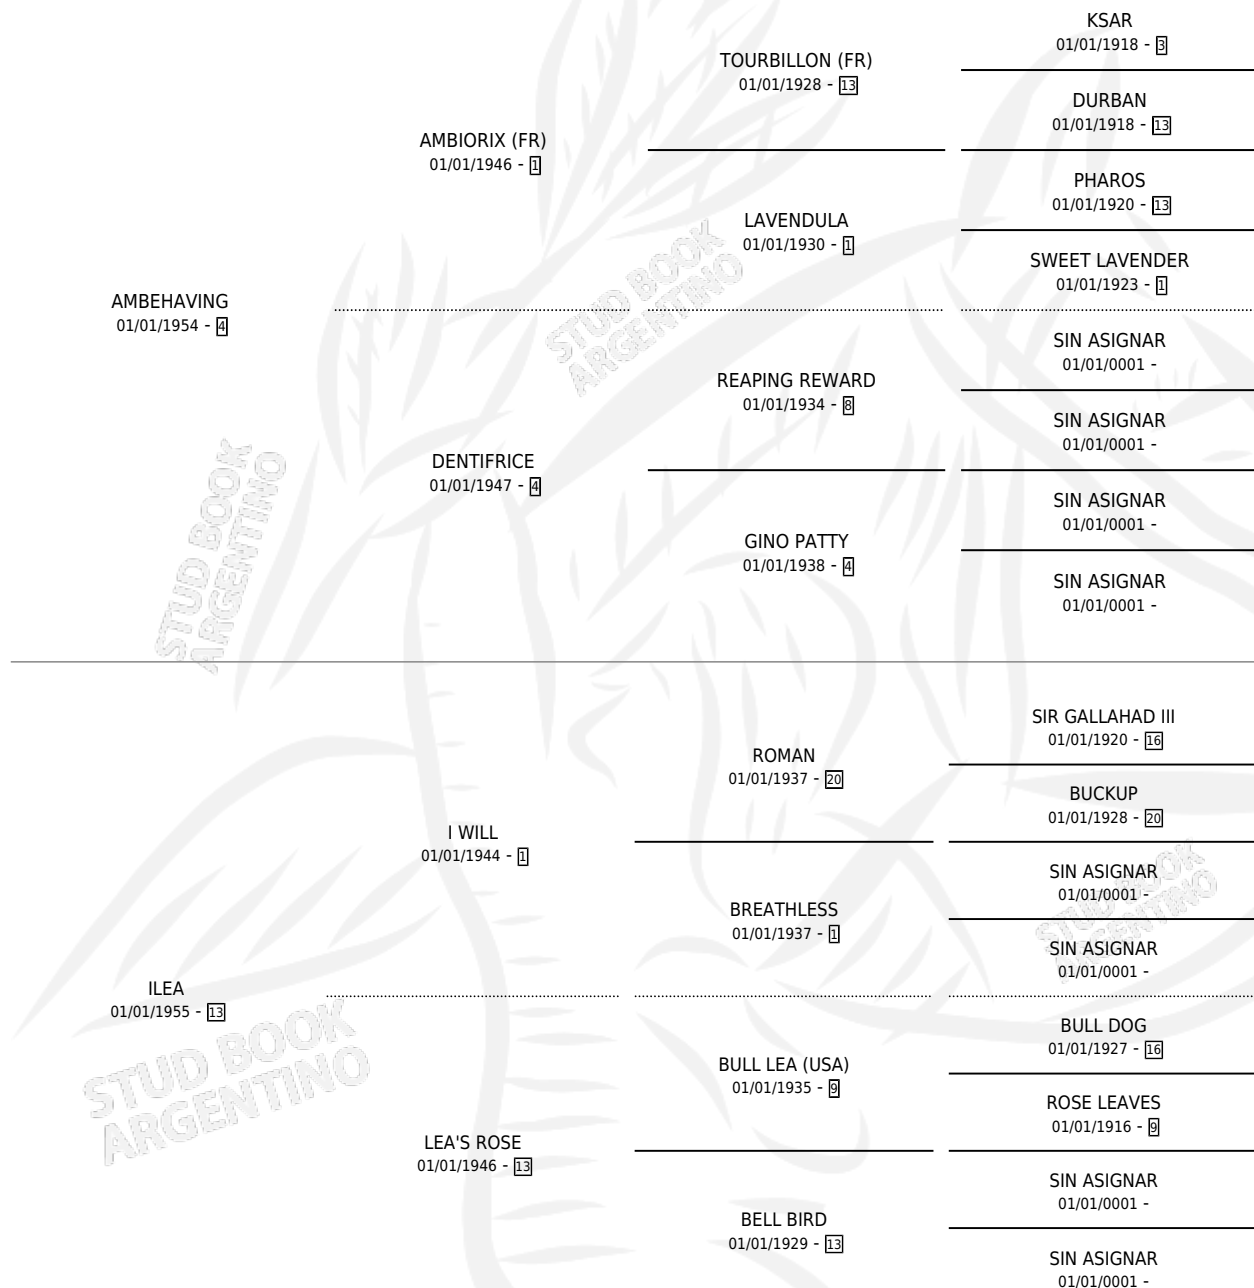

DREAM PATH

por AMBEHAVING y ILEA por I WILL

Argentina · Hembra · Zaino Negro · SP · 01/01/1965
Familia 13 · Volumen 25

ESTADO

TIPIFICACIÓN SANGUÍNEA	X
TIPIFICACIÓN POR ADN	X
PASAPORTE	X
IDENTIFICACIÓN POR MICROCHIP	X
REPRODUCTOR	X

Lugar de nacimiento: Campo particular

Criador: Sin dato

~

HIJOS

	MACHOS	HEMBRAS
1 NACIERON	0	1
SIN ACTUACIONES		

PEDIGREE

DREAM PATH

Datos oficiales del Stud Book Argentino