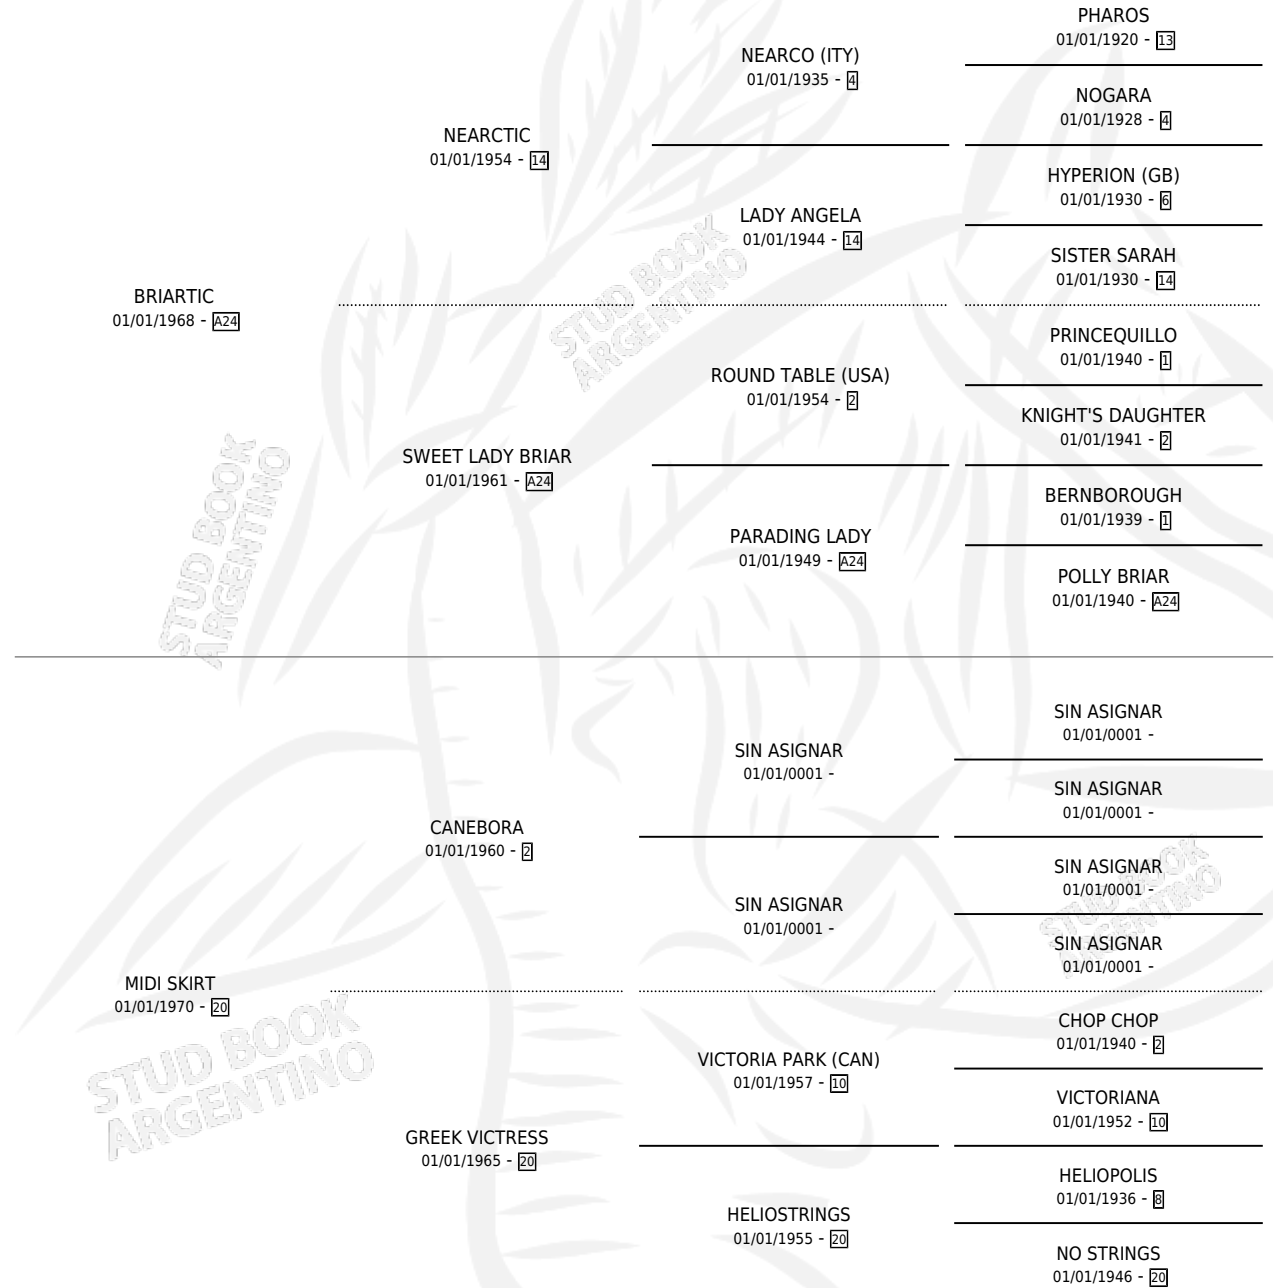

WATER SPIDER

por **BRIARTIC** y **MIDI SKIRT** por **CANEBORA**

Argentina · Hembra · No Consigna · SP · 01/01/1980
Familia 20-a · Volumen 30

ESTADO

TIPIFICACIÓN SANGUÍNEA	X
TIPIFICACIÓN POR ADN	X
PASAPORTE	X
IDENTIFICACIÓN POR MICROCHIP	X
REPRODUCTOR	X

Lugar de nacimiento: Campo particular

Criador: Sin dato

~

HIJOS

	MACHOS	HEMBRAS
1 NACIERON	0	1
SIN ACTUACIONES		

PEDIGREE

WATER SPIDER

Datos oficiales del Stud Book Argentino