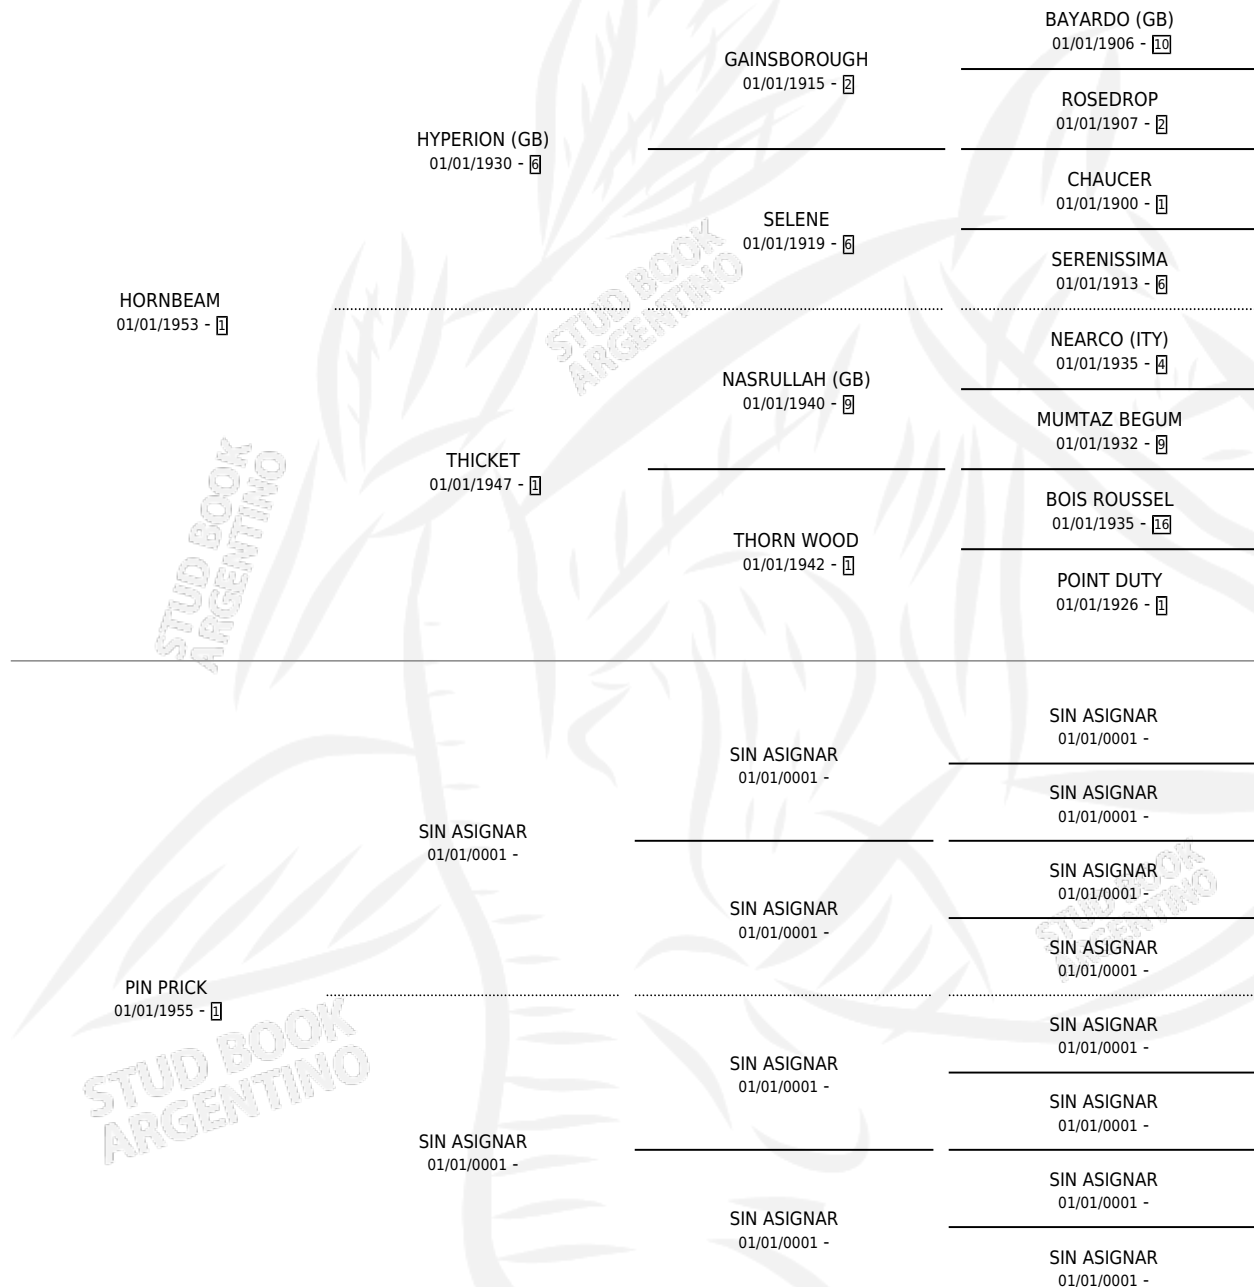

LA MILO

por **HORNBEAM** y **PIN PRICK** por **SIN ASIGNAR**

Argentina · Hembra · Alazan · SP · 01/01/1963
Familia 1 · Volumen 25

ESTADO

TIPIFICACIÓN SANGUÍNEA	X
TIPIFICACIÓN POR ADN	X
PASAPORTE	X
IDENTIFICACIÓN POR MICROCHIP	X
REPRODUCTOR	X

Lugar de nacimiento: Campo particular

Criador: Sin dato

~

HIJOS

	MACHOS	HEMBRAS
1 NACIERON	1	0
SIN ACTUACIONES		

PEDIGREE

LA MILO

Datos oficiales del Stud Book Argentino