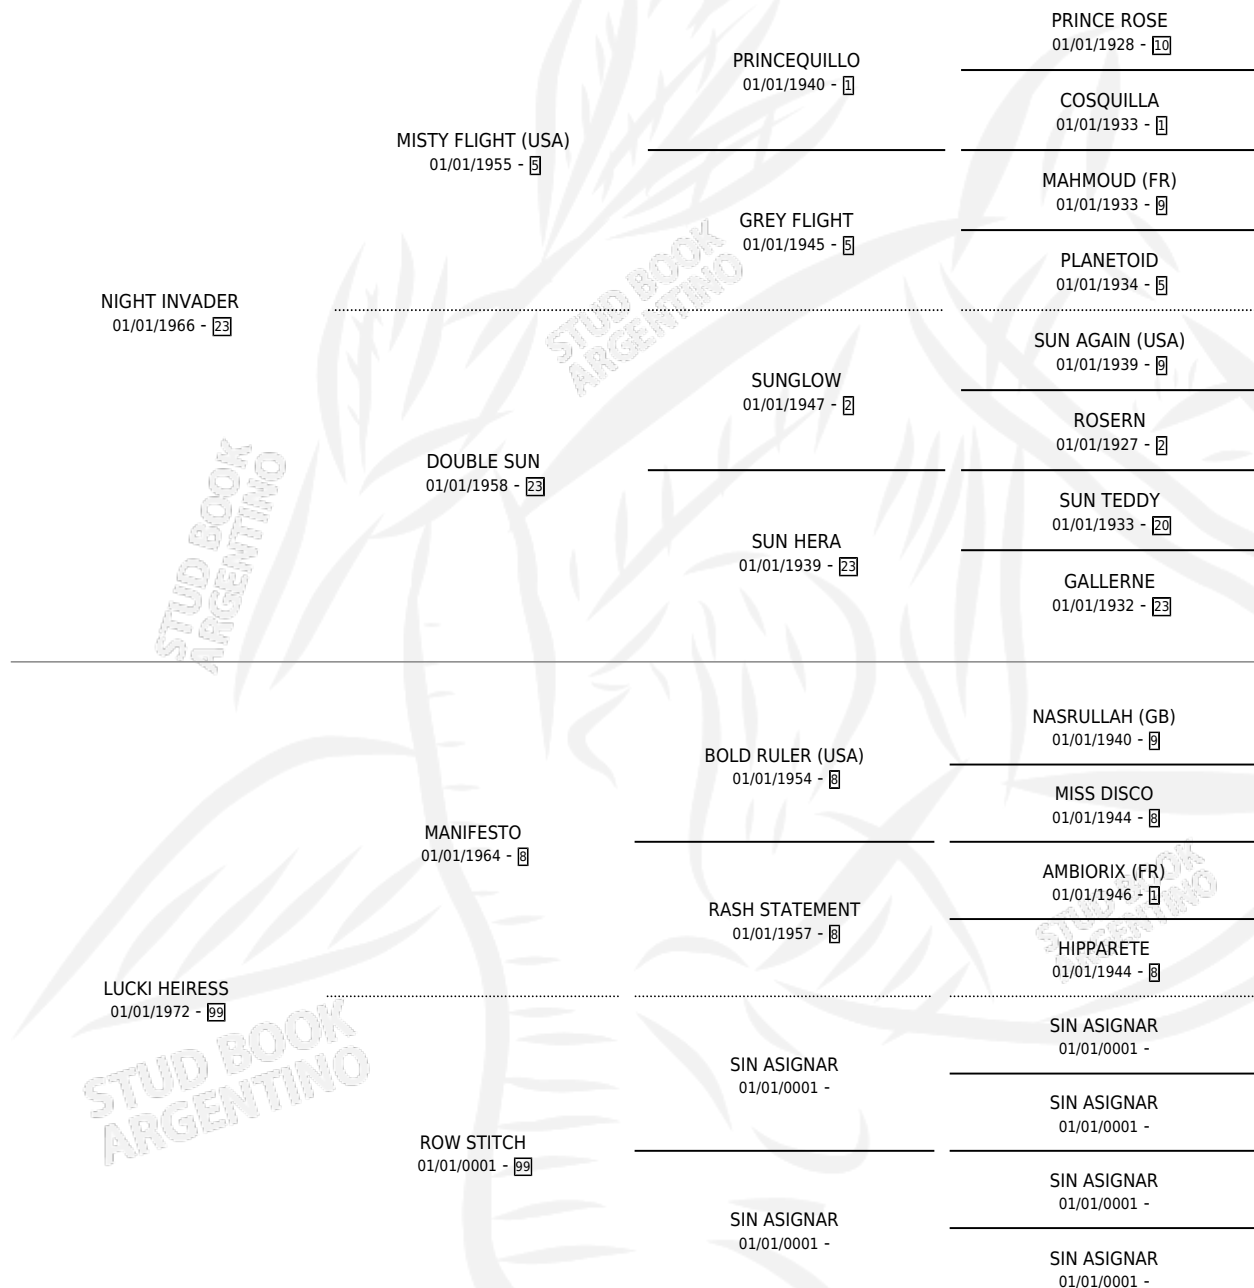

NIGHT HEIRESS

por NIGHT INVADER y LUCKI HEIRESS por MANIFESTO

Argentina · Hembra · No Consigna · SP · 01/01/1979
Familia 99 · Volumen 30

ESTADO

TIPIFICACIÓN SANGUÍNEA	X
TIPIFICACIÓN POR ADN	X
PASAPORTE	X
IDENTIFICACIÓN POR MICROCHIP	X
REPRODUCTOR	X

Lugar de nacimiento: Campo particular

Criador: Sin dato

~

HIJOS

	MACHOS	HEMBRAS
1 NACIERON	0	1
SIN ACTUACIONES		

PEDIGREE