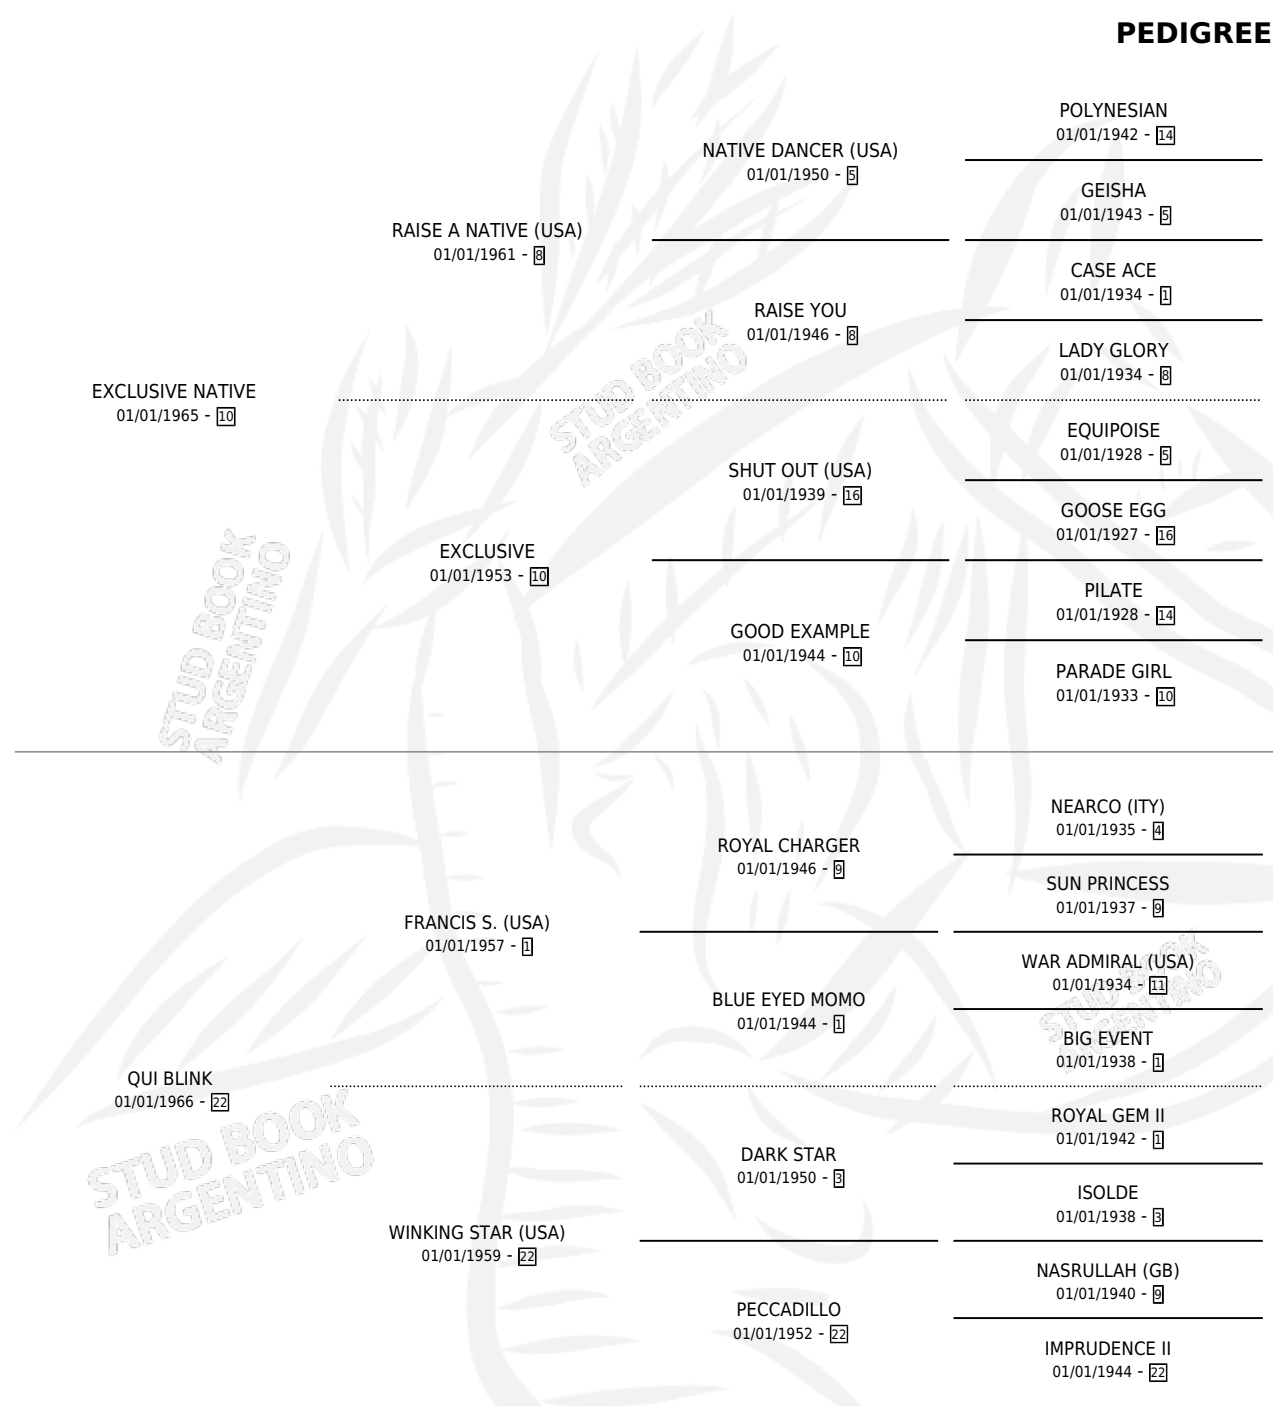

QUI NATIVE

por **EXCLUSIVE NATIVE** y **QUI BLINK** por **FRANCIS S.**
(USA)

Argentina · Macho · No Consigna · SP · 01/01/1974
Familia 22-d · Volumen 28

ESTADO

TIPIFICACIÓN SANGUÍNEA	X
TIPIFICACIÓN POR ADN	X
PASAPORTE	X
IDENTIFICACIÓN POR MICROCHIP	X
REPRODUCTOR	X

Lugar de nacimiento: Campo particular
Criador: Sin dato

~

HIJOS

	MACHOS	HEMBRAS
1 NACIERON	0	1
SIN ACTUACIONES		

PEDIGREE

QUI NATIVE

Datos oficiales del Stud Book Argentino

Documento generado el 04/05/2026