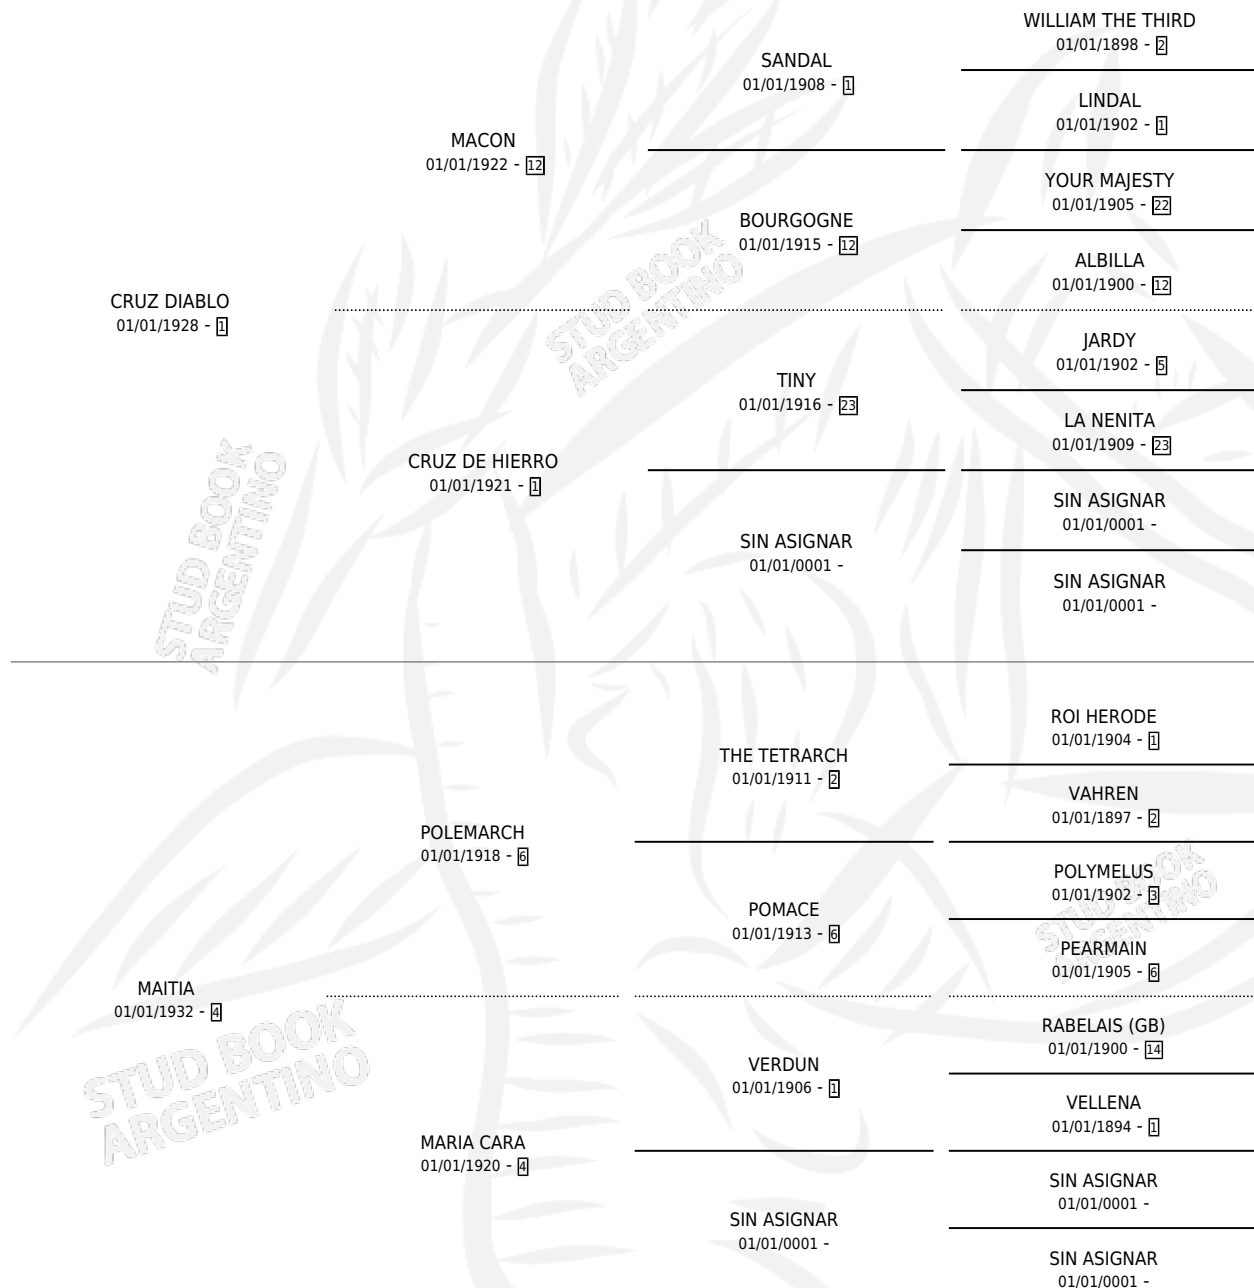

PIQUI

por **CRUZ DIABLO** y **MAITIA** por **POLEMARCH**

Argentina · Hembra · Alazan · SP · 01/01/1940
Familia 4-o · Volumen 17

ESTADO

TIPIFICACIÓN SANGUÍNEA	X
TIPIFICACIÓN POR ADN	X
PASAPORTE	X
IDENTIFICACIÓN POR MICROCHIP	X
REPRODUCTOR	X

Lugar de nacimiento: Campo particular

Criador: Sin dato

~

HIJOS

	MACHOS	HEMBRAS
1 NACIERON	0	1
SIN ACTUACIONES		

PEDIGREE

PIQUI

Datos oficiales del Stud Book Argentino