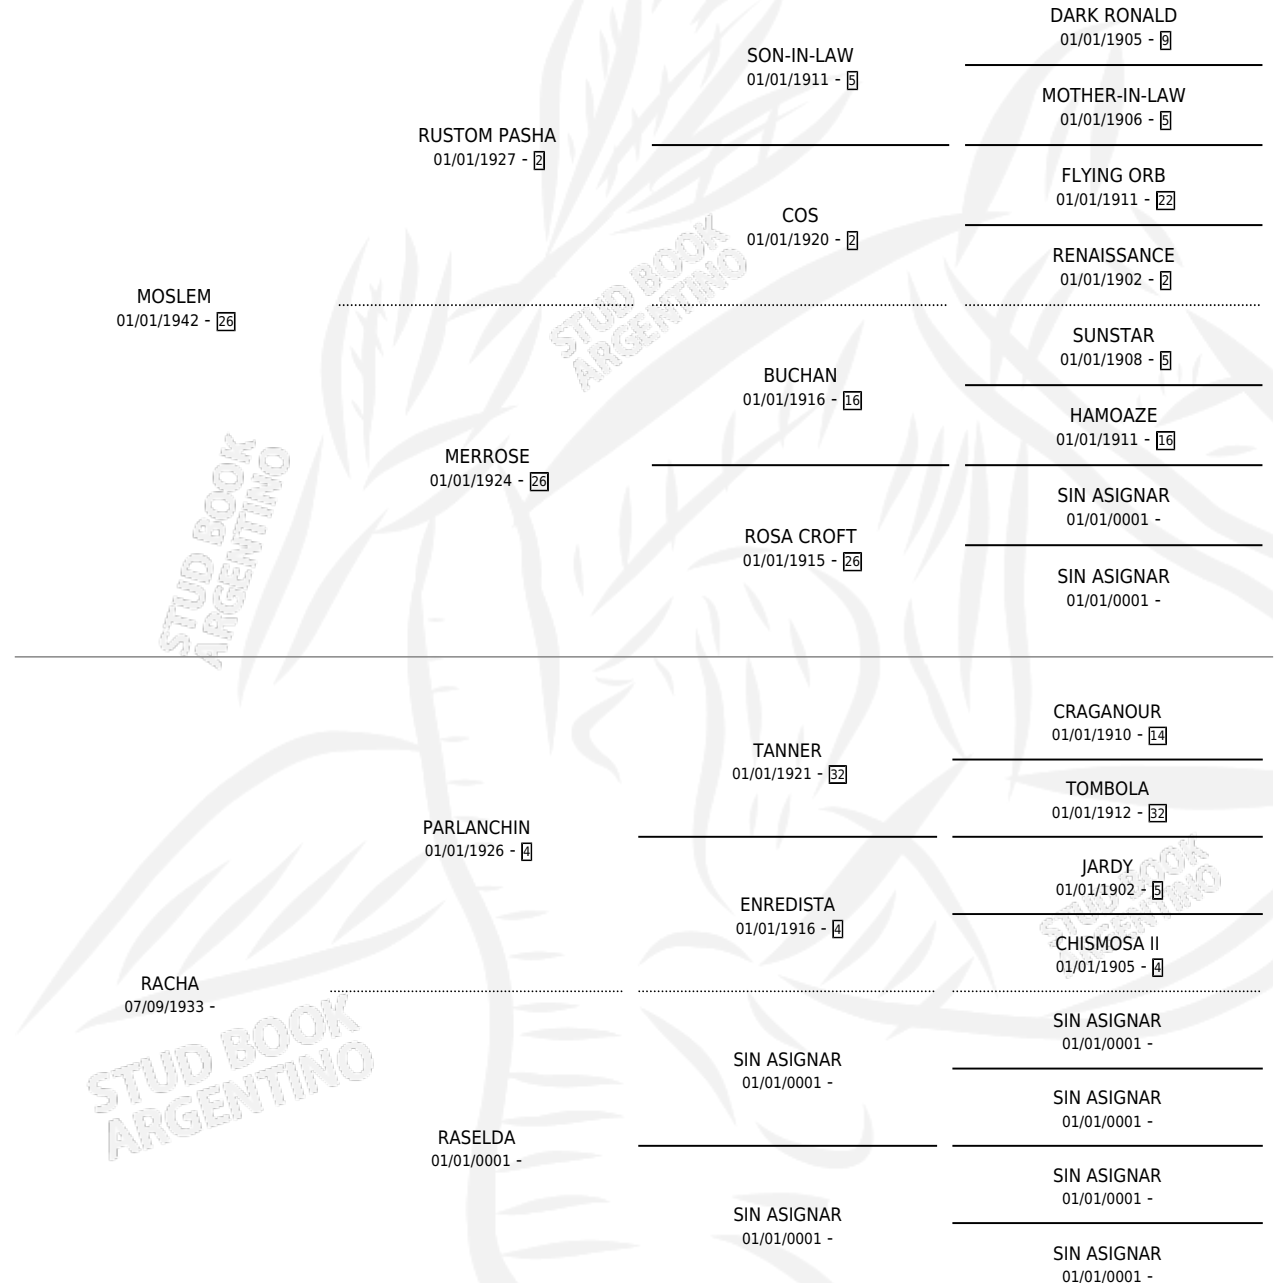

Lugar de nacimiento: Campo particular

Criador: Sin dato

~

HIJOS

	MACHOS	HEMBRAS
1 NACIERON	0	1

SIN ACTUACIONES

PEDIGREE

CARACOLERA