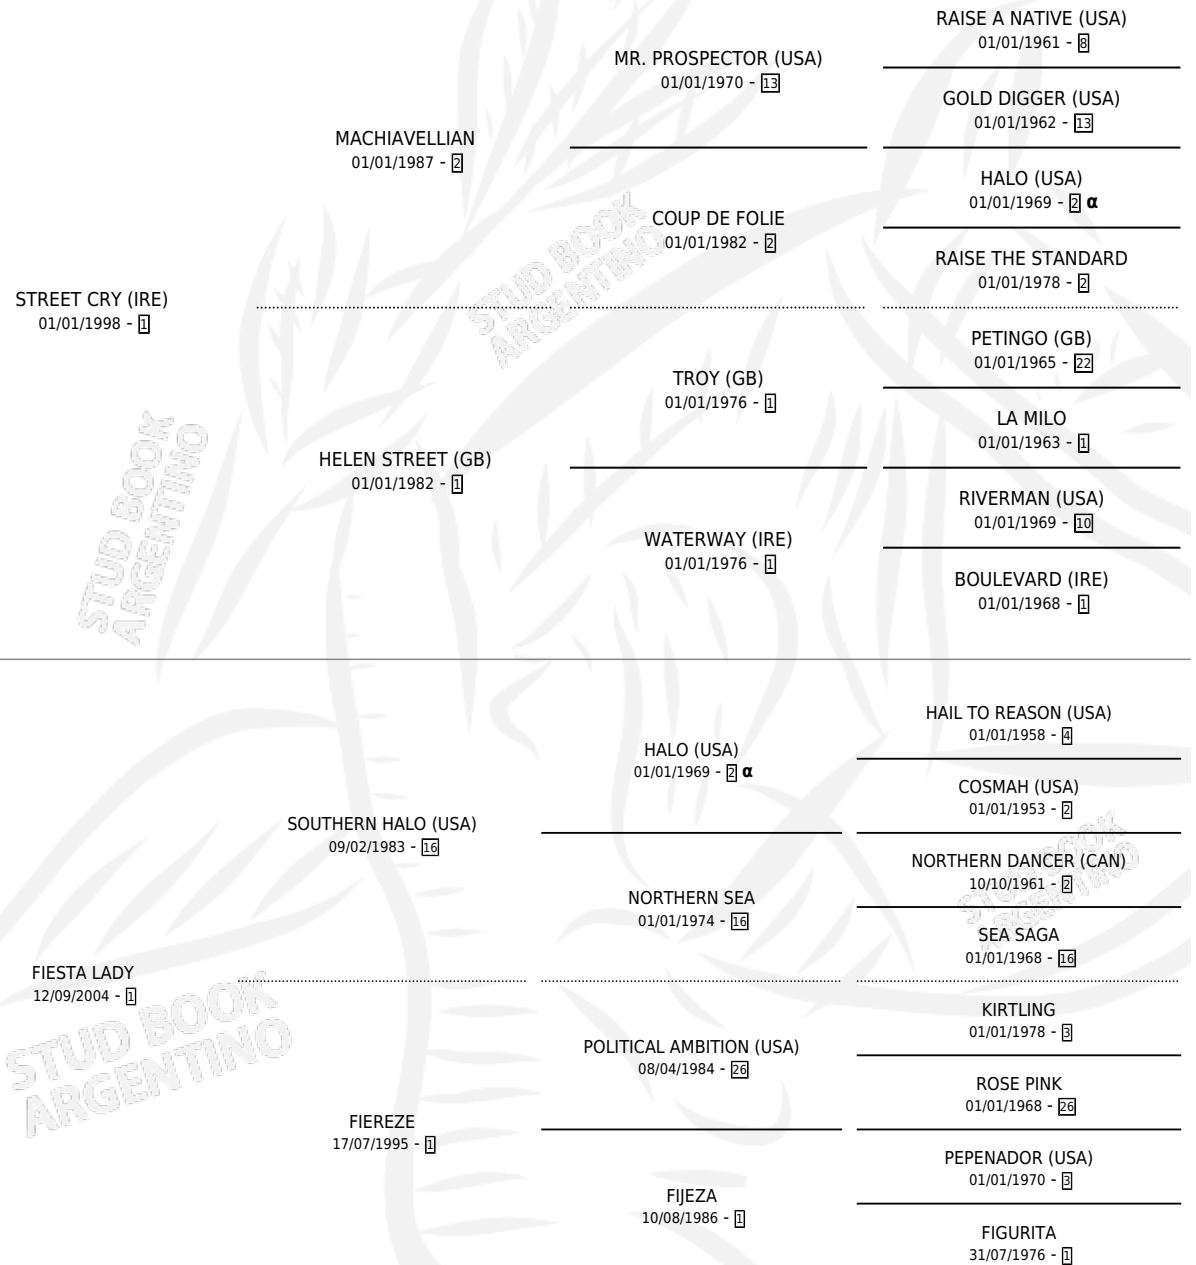

# POLOMA (USA)

por **STREET CRY (IRE)** y **FIESTA LADY** por **SOUTHERN HALO (USA)**

Estados Unidos · Hembra · Zaino Colorado · SP ·  
10/02/2010  
Familia 1-w · Volumen web

## ESTADO

TIPIFICACIÓN SANGUÍNEA	X
TIPIFICACIÓN POR ADN	✓
PASAPORTE	✓
IDENTIFICACIÓN POR MICROCHIP	✓
REPRODUCTOR	✓

**Lugar de nacimiento:** Estados Unidos

**Criador:** Extranjero

~

## HIJOS

	MACHOS	HEMBRAS
7 NACIERON	5	2
2 CORRIERON	2	0
1 GANARON	1	0

<b>1</b> GANADORES <b>CL</b>	<b>1</b> GANADORES <b>GR</b>	<b>1</b> GANADORES <b>G1</b>
---------------------------------	---------------------------------	---------------------------------

## PEDIGREE

INBREEDING : α