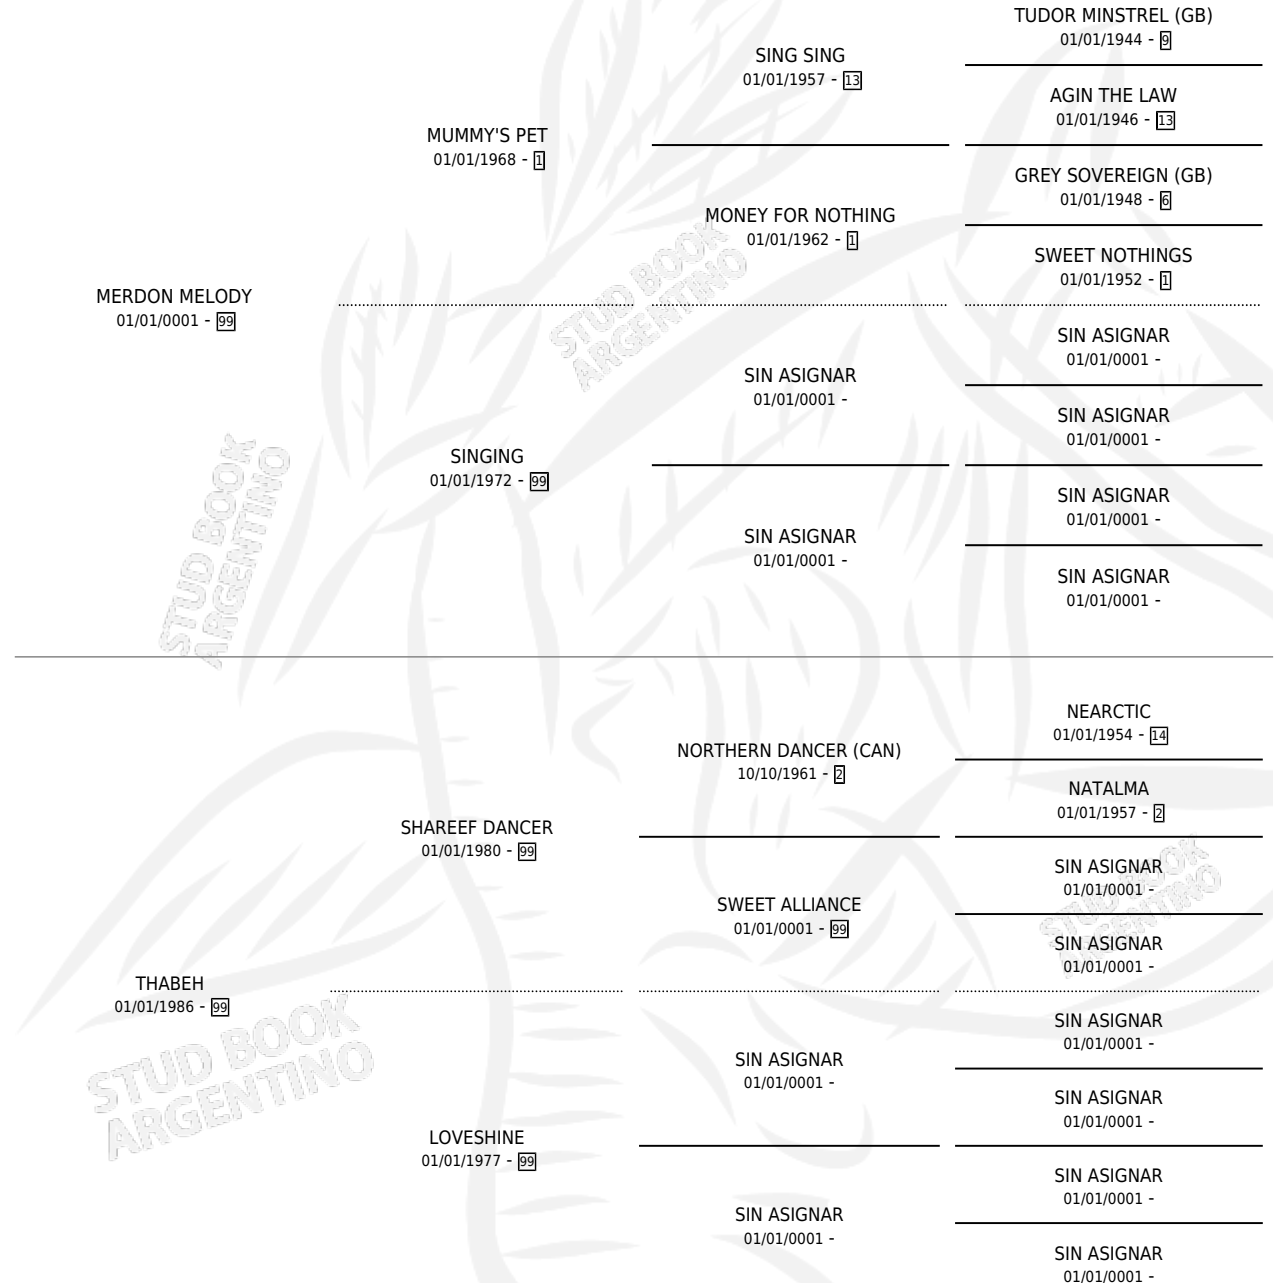

MELODY QUEEN

por MERDON MELODY y THABEH por SHAREEF DANCER

Argentina · Hembra · No Consigna · SP · 01/01/1996
Familia 99 · Volumen 36

ESTADO

TIPIFICACIÓN SANGUÍNEA	X
TIPIFICACIÓN POR ADN	X
PASAPORTE	X
IDENTIFICACIÓN POR MICROCHIP	X
REPRODUCTOR	X

Lugar de nacimiento: Campo particular

Criador: Sin dato

~

HIJOS

	MACHOS	HEMBRAS
1 NACIERON	0	1
1 CORRIERON	0	1

SIN ACTUACIONES

PEDIGREE

MELODY QUEEN