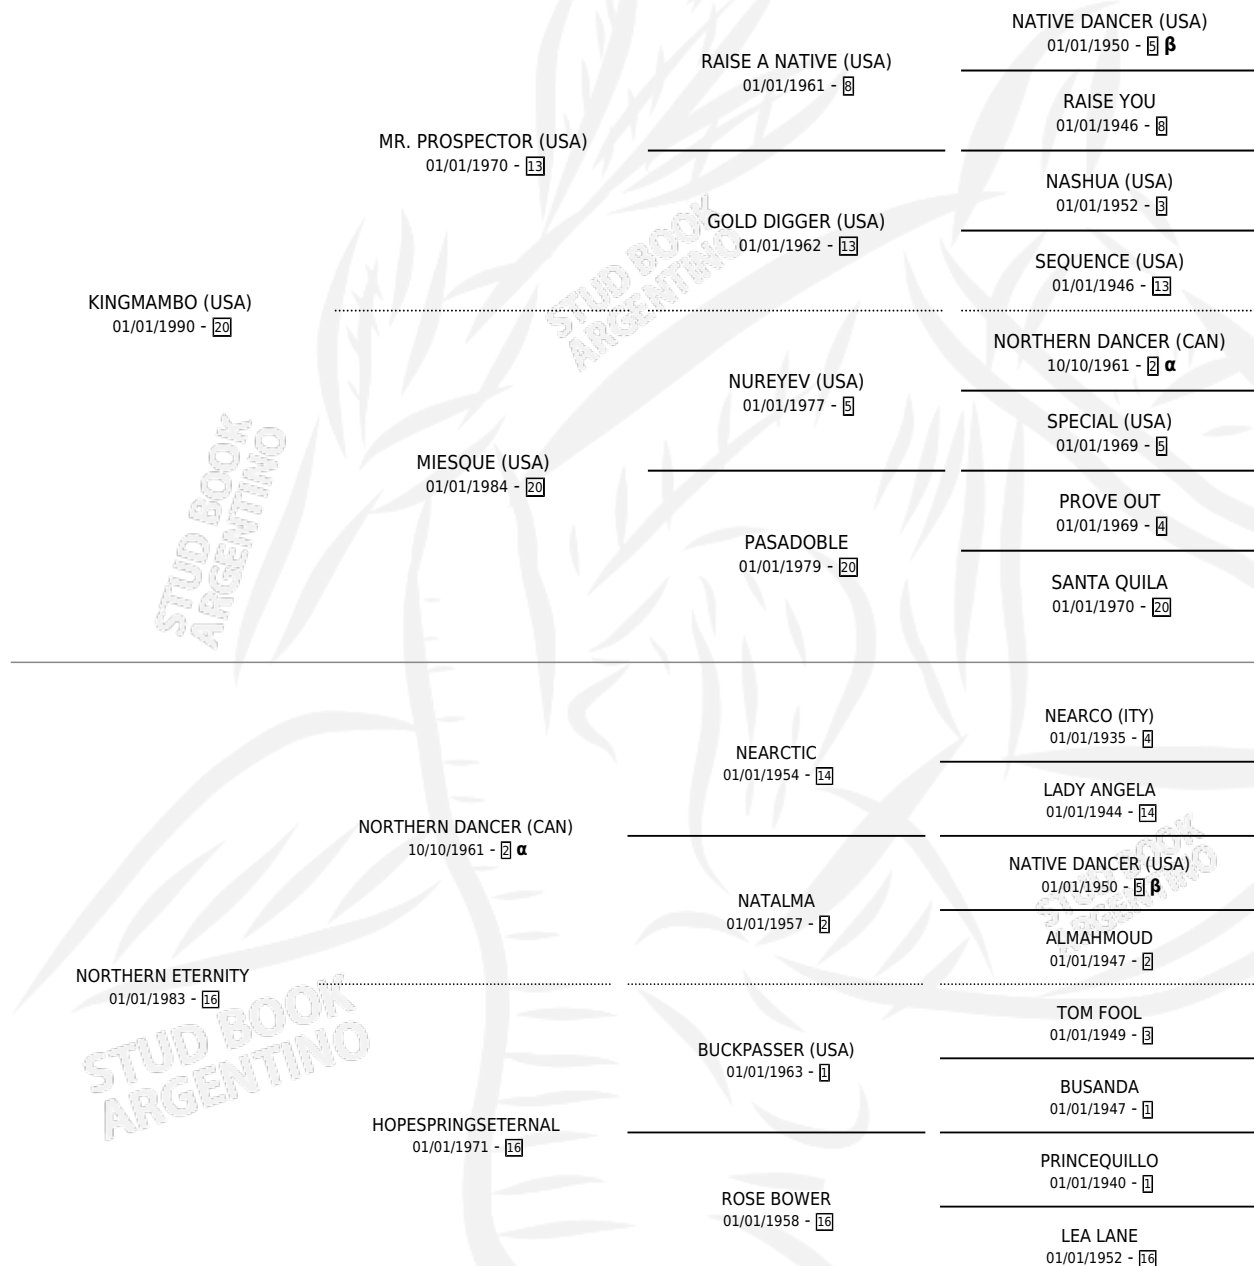

PERPETUAL MOTION

por KINGMAMBO (USA) y NORTHERN ETERNITY por
NORTHERN DANCER (CAN)

Argentina · Hembra · No Consigna · SP · 01/01/2001
Familia 16-g · Volumen 37

ESTADO

TIPIFICACIÓN SANGUÍNEA	X
TIPIFICACIÓN POR ADN	X
PASAPORTE	X
IDENTIFICACIÓN POR MICROCHIP	X
REPRODUCTOR	X

Lugar de nacimiento: Campo particular
Criador: Sin dato

~

HIJOS

	MACHOS	HEMBRAS
1 NACIERON	0	1
SIN ACTUACIONES		

PEDIGREE

INBREEDING : α, β

PERPETUAL MOTION

Datos oficiales del Stud Book Argentino