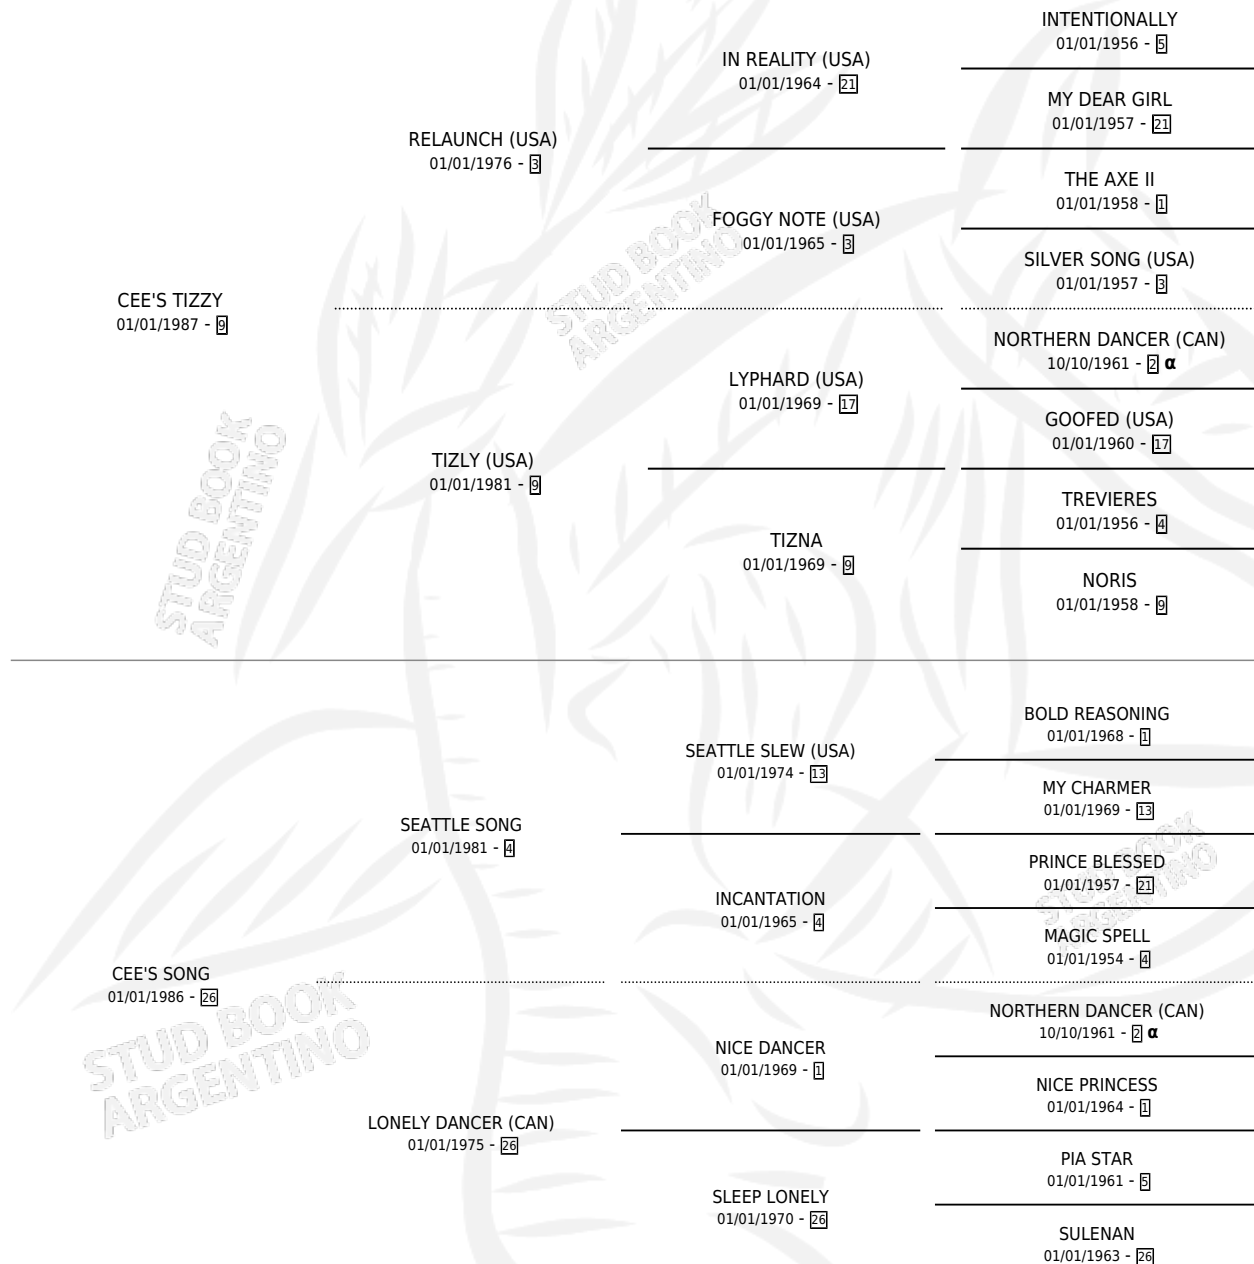

TIZNOW (USA)

por CEE'S TIZZY y CEE'S SONG por SEATTLE SONG

Estados Unidos · Macho · Zaino Negro · SP · 01/01/1997
Familia 26 · Volumen web

ESTADO

TIPIFICACIÓN SANGUÍNEA	X
TIPIFICACIÓN POR ADN	✓
PASAPORTE	X
IDENTIFICACIÓN POR MICROCHIP	X
REPRODUCTOR	✓

Lugar de nacimiento: Estados Unidos

Criador: Extranjero

~

HIJOS

	MACHOS	HEMBRAS
43 NACIERON	8	35
15 CORRIERON	2	13
11 GANARON	2	9

1 GANADORES CL   **1** GANADORES GR   **0** GANADORES G1

PEDIGREE

INBREEDING : α