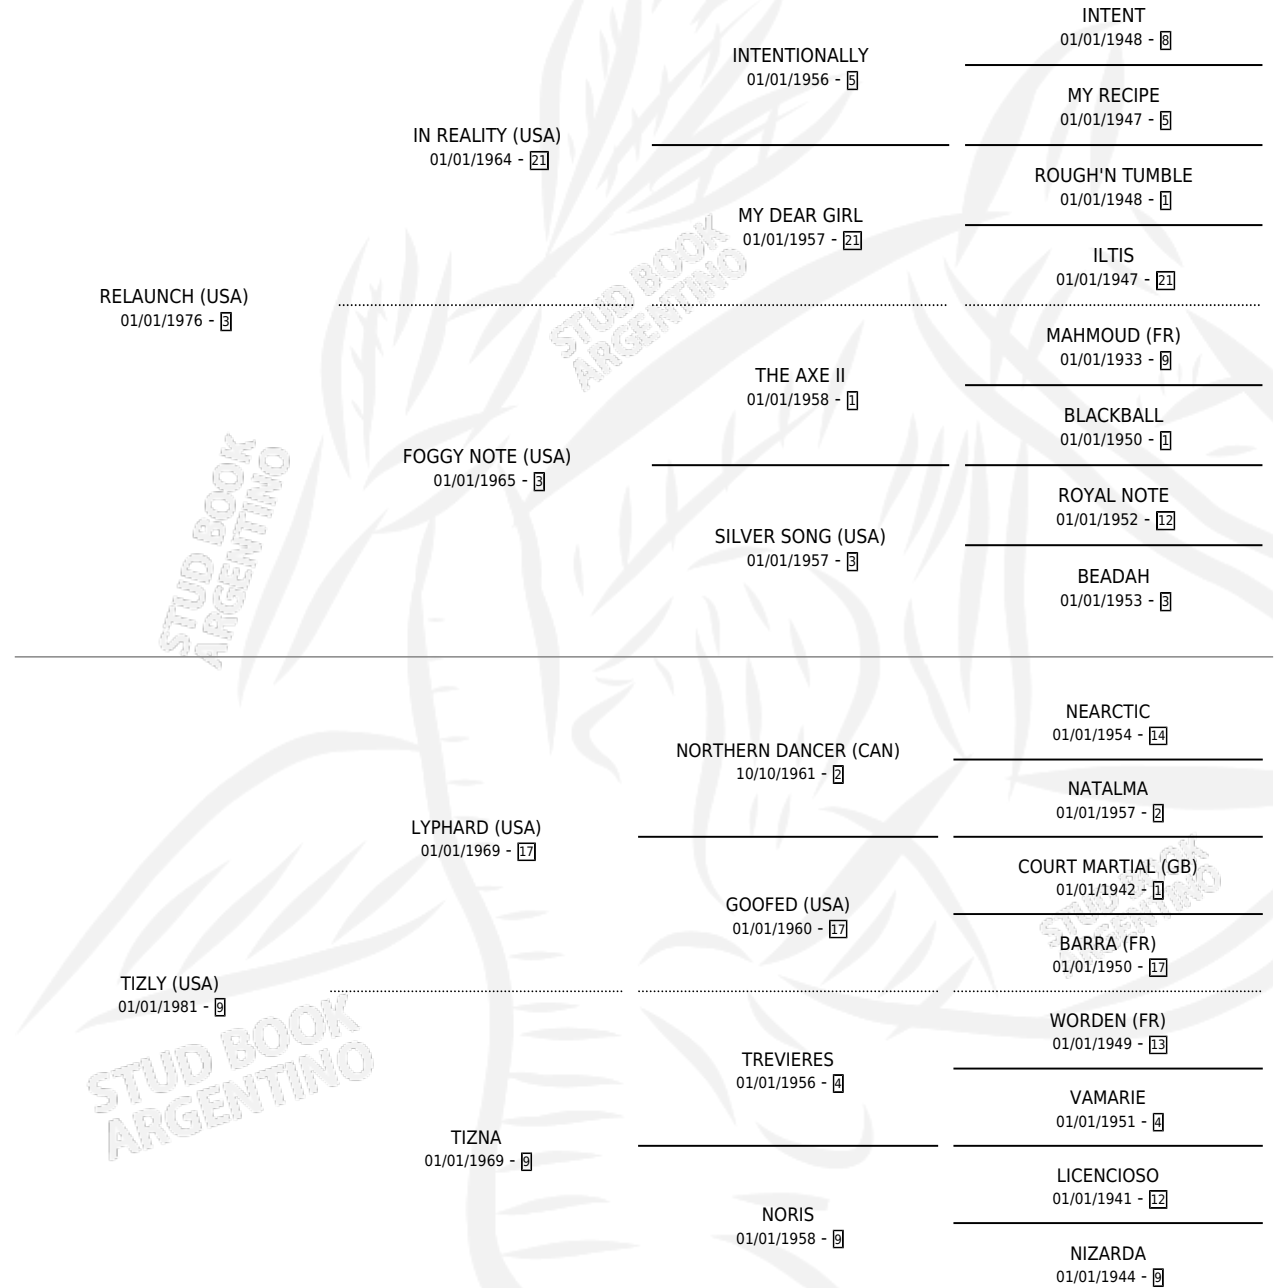

CEE'S TIZZY

por **RELAUNCH (USA)** y **TIZLY (USA)** por **LYPHARD (USA)**

Argentina · Macho · Tordillo · SP · 01/01/1987
Familia 9-g · Volumen 33

ESTADO

TIPIFICACIÓN SANGUÍNEA	X
TIPIFICACIÓN POR ADN	X
PASAPORTE	X
IDENTIFICACIÓN POR MICROCHIP	X
REPRODUCTOR	X

Lugar de nacimiento: Campo particular

Criador: Sin dato

~

HIJOS

	MACHOS	HEMBRAS
1 NACIERON	1	0
SIN ACTUACIONES		

PEDIGREE

CEE'S TIZZY

Datos oficiales del Stud Book Argentino