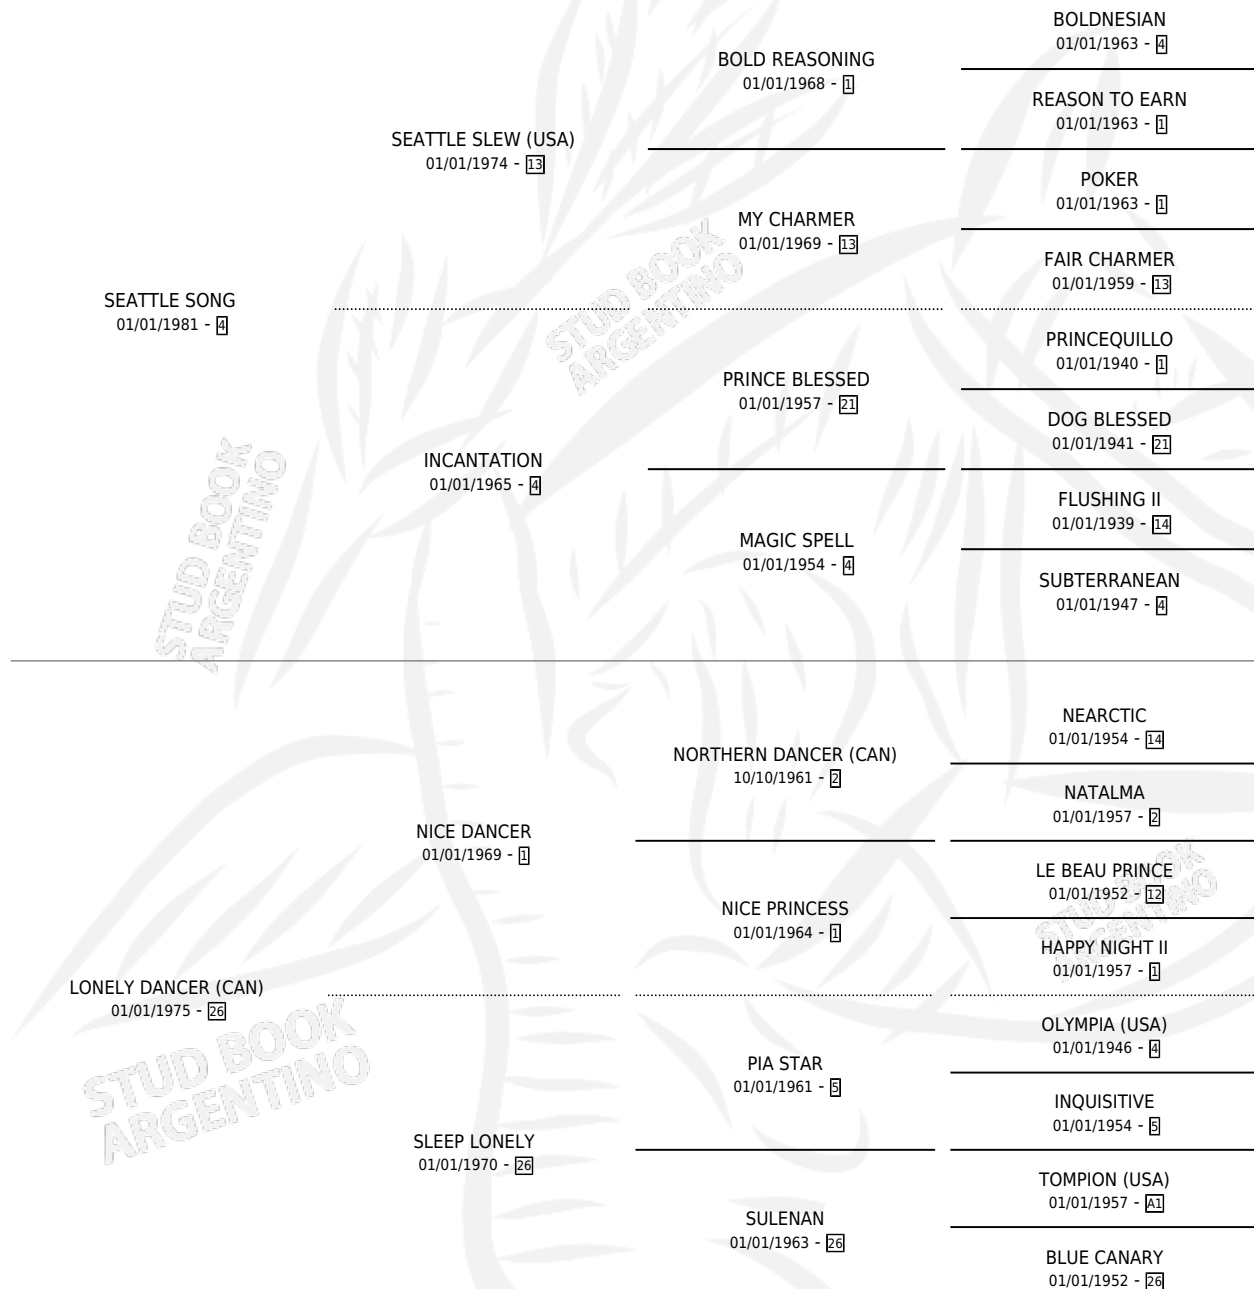

CEE'S SONG

por SEATTLE SONG y LONELY DANCER (CAN) por NICE DANCER

Argentina · Hembra · Zaino Negro · SP · 01/01/1986
Familia 26 · Volumen 32

ESTADO

TIPIFICACIÓN SANGUÍNEA	X
TIPIFICACIÓN POR ADN	X
PASAPORTE	X
IDENTIFICACIÓN POR MICROCHIP	X
REPRODUCTOR	X

Lugar de nacimiento: Campo particular

Criador: Sin dato

~

HIJOS

	MACHOS	HEMBRAS
1 NACIERON	1	0
SIN ACTUACIONES		

PEDIGREE

CEE'S SONG

Datos oficiales del Stud Book Argentino