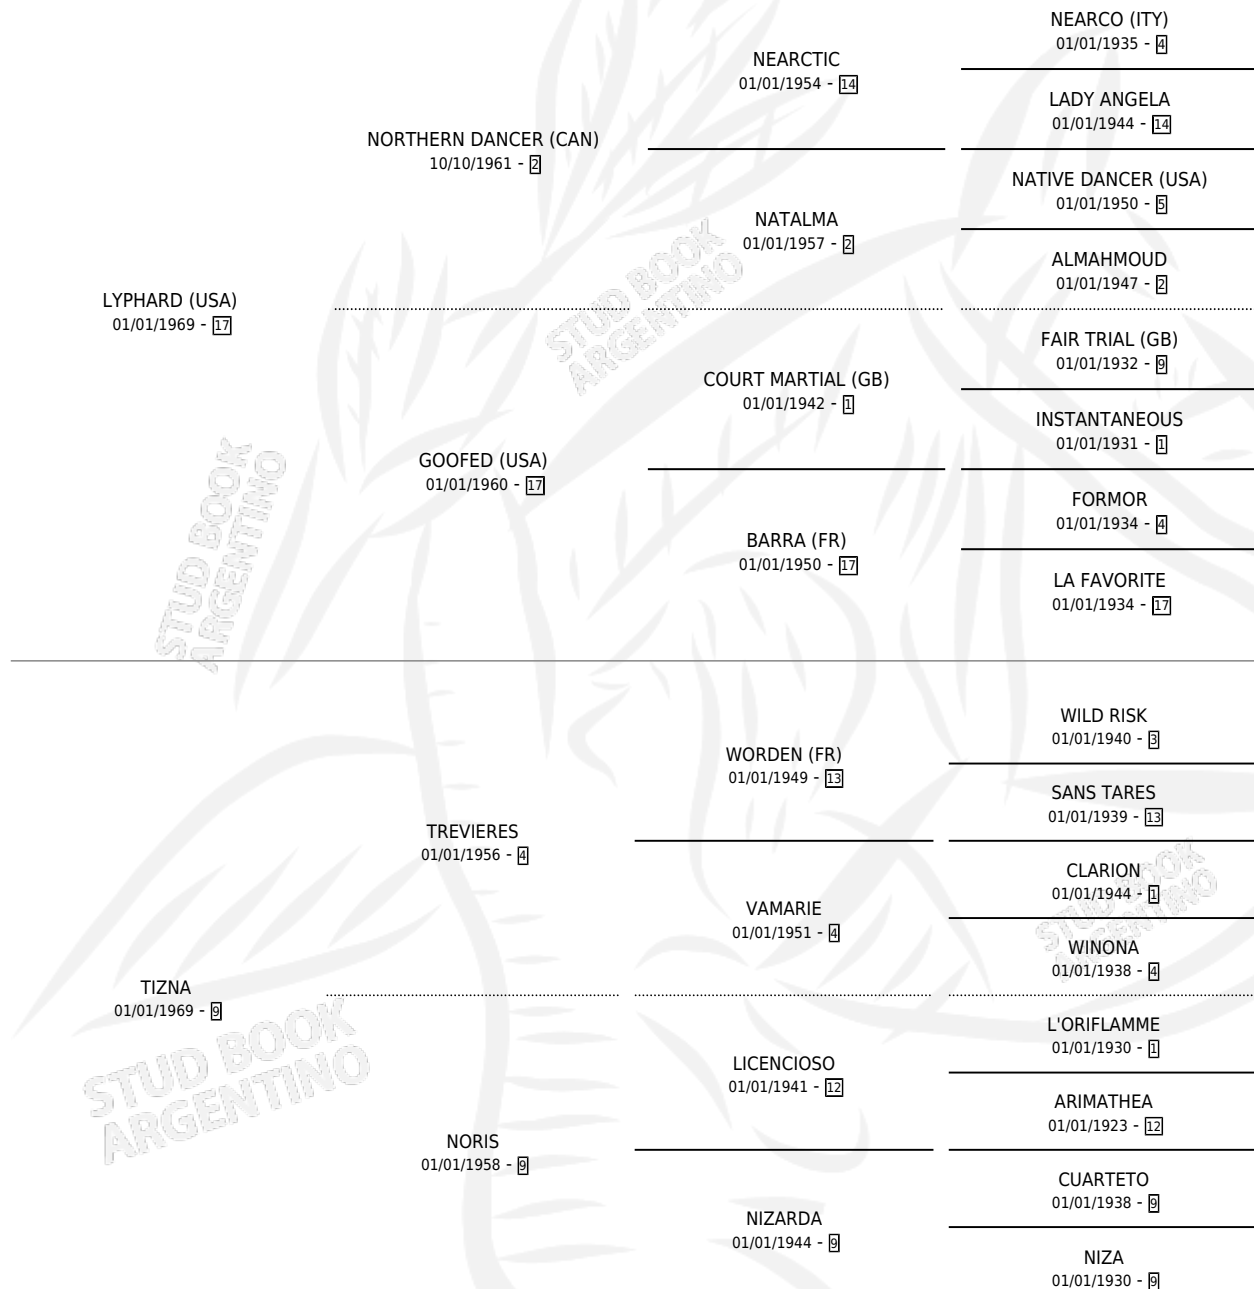

TIZLY (USA)

por LYPHARD (USA) y TIZNA por TREVIERES

Estados Unidos · Hembra · Zaino · SP · 01/01/1981
Familia 9-g · Volumen web

ESTADO

TIPIFICACIÓN SANGUÍNEA	X
TIPIFICACIÓN POR ADN	X
PASAPORTE	X
IDENTIFICACIÓN POR MICROCHIP	X
REPRODUCTOR	X

Lugar de nacimiento: Estados Unidos

Criador: Extranjero

~

HIJOS

	MACHOS	HEMBRAS
1 NACIERON	1	0

SIN ACTUACIONES

PEDIGREE