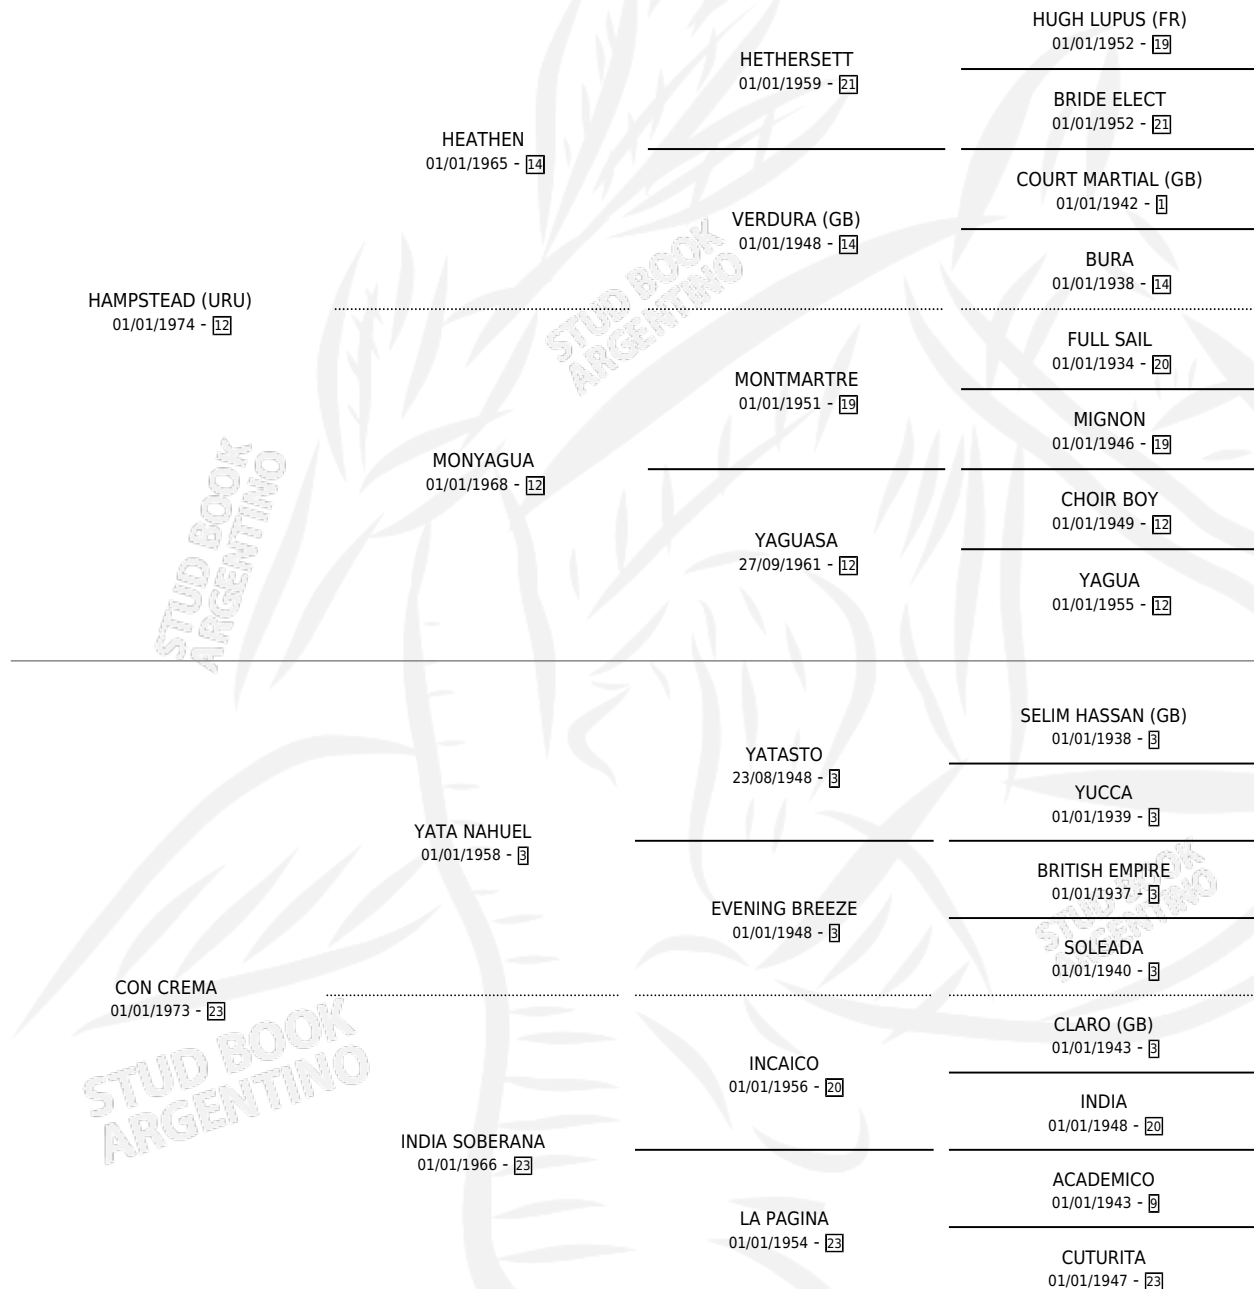

JAFLAVIA

por **HAMPSTEAD (URU)** y **CON CREMA** por **YATA NAHUEL**

Argentina · Hembra · No Consigna · SP · 01/01/1988
Familia 23-a · Volumen 33

ESTADO

TIPIFICACIÓN SANGUÍNEA	X
TIPIFICACIÓN POR ADN	X
PASAPORTE	X
IDENTIFICACIÓN POR MICROCHIP	X
REPRODUCTOR	X

Lugar de nacimiento: Campo particular

Criador: Sin dato

~

HIJOS

	MACHOS	HEMBRAS
2 NACIERON	0	2

SIN ACTUACIONES

PEDIGREE

JAFLAVIA