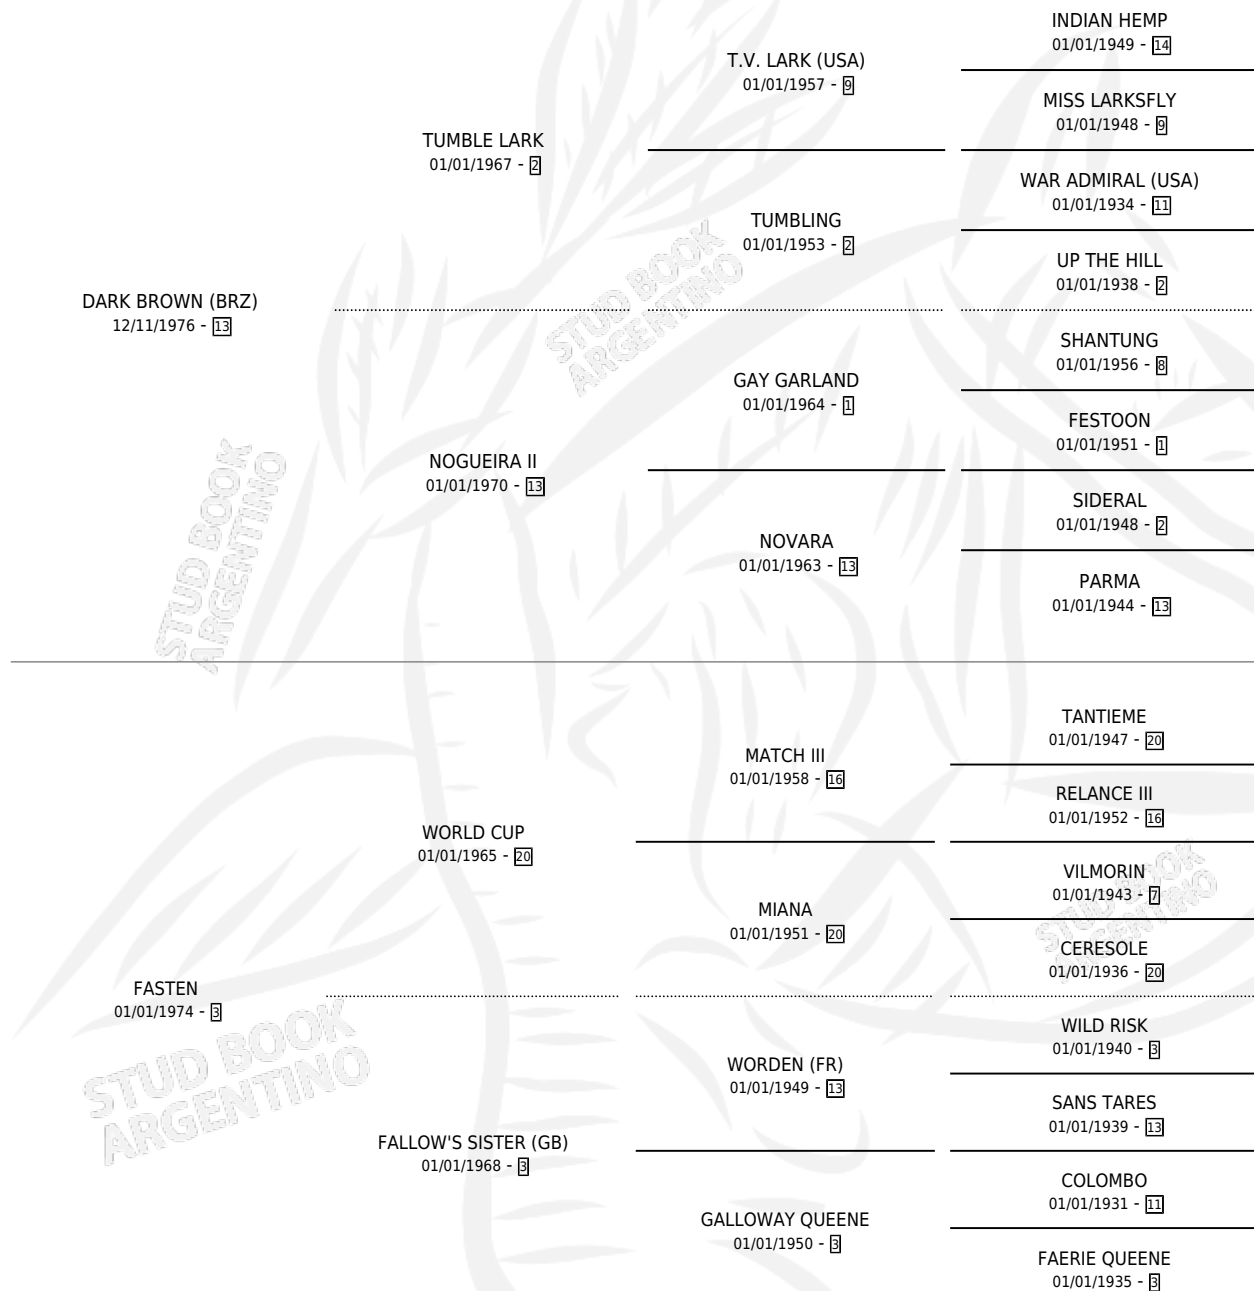

DOMINANCE

por **DARK BROWN (BRZ)** y **FASTEN** por **WORLD CUP**

Argentina · Hembra · Zaino · SP · 01/01/1993
Familia 3-i · Volumen 35

ESTADO

TIPIFICACIÓN SANGUÍNEA	X
TIPIFICACIÓN POR ADN	X
PASAPORTE	X
IDENTIFICACIÓN POR MICROCHIP	X
REPRODUCTOR	X

Lugar de nacimiento: Campo particular

Criador: Sin dato

~

HIJOS

	MACHOS	HEMBRAS
2 NACIERON	0	2
SIN ACTUACIONES		

PEDIGREE

DOMINANCE

Datos oficiales del Stud Book Argentino