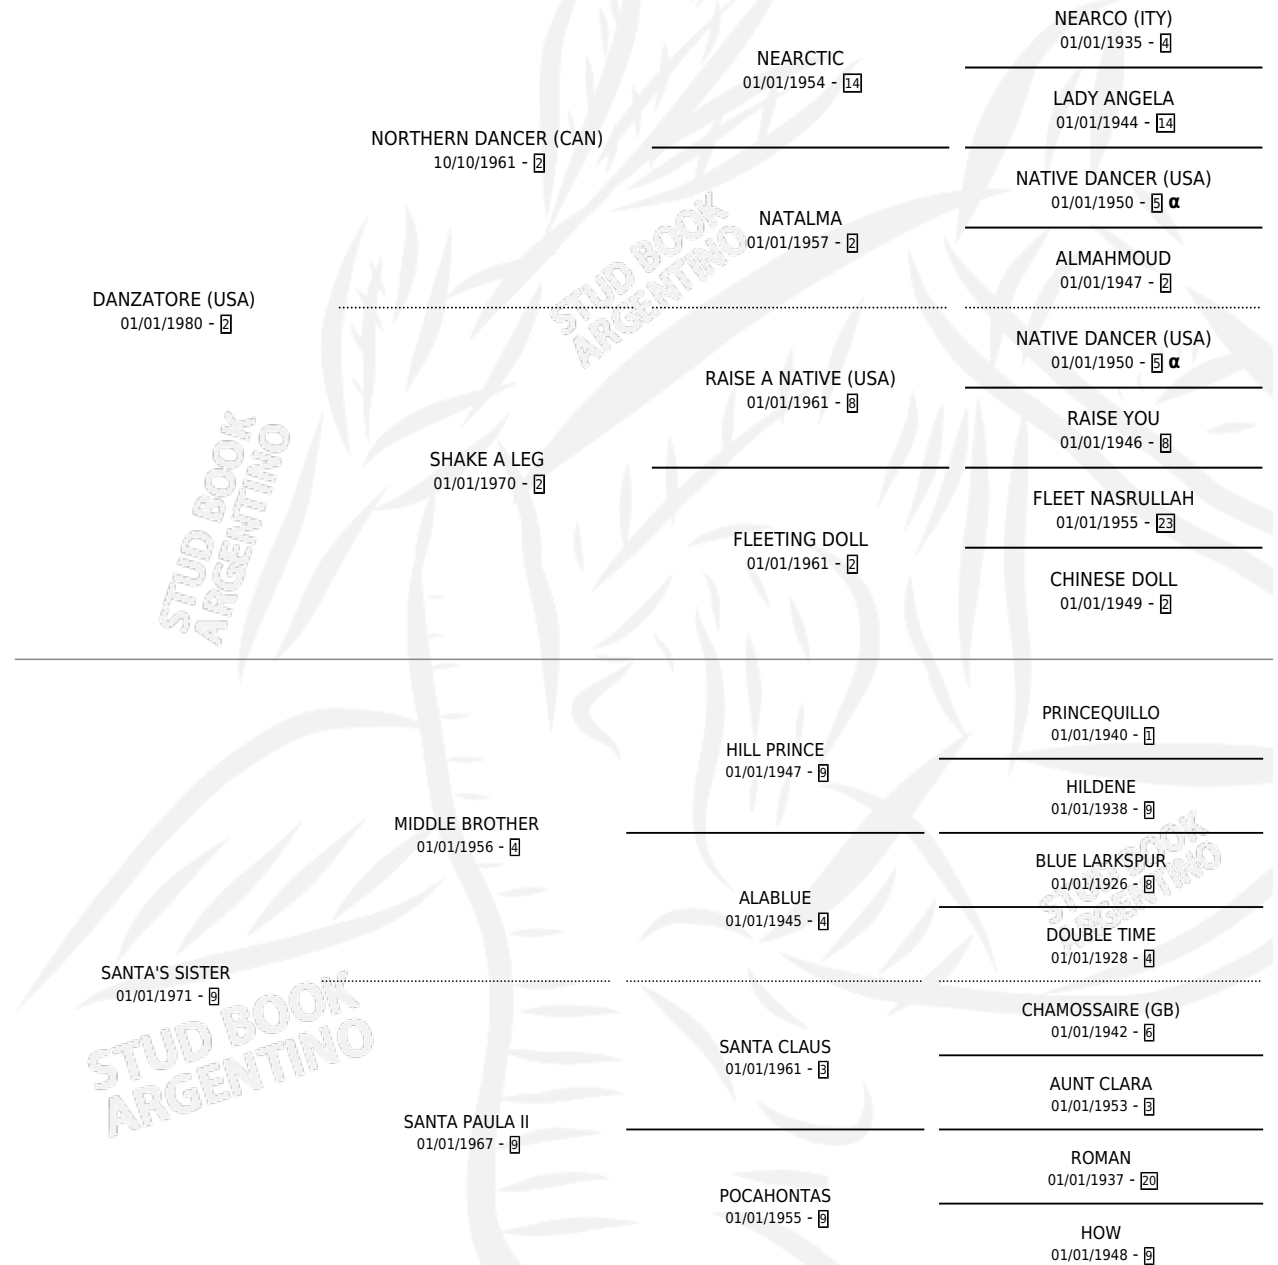

MISTLETOE AND IVY

por DANZATORE (USA) y SANTA'S SISTER por MIDDLE BROTHER

Argentina · Hembra · No Consigna · SP · 01/01/1991
Familia 9-h · Volumen 34

ESTADO

TIPIFICACIÓN SANGUÍNEA	X
TIPIFICACIÓN POR ADN	X
PASAPORTE	X
IDENTIFICACIÓN POR MICROCHIP	X
REPRODUCTOR	X

Lugar de nacimiento: Campo particular

Criador: Sin dato

~

HIJOS

	MACHOS	HEMBRAS
2 NACIERON	0	2
SIN ACTUACIONES		

PEDIGREE

INBREEDING : α

MISTLETOE AND IVY