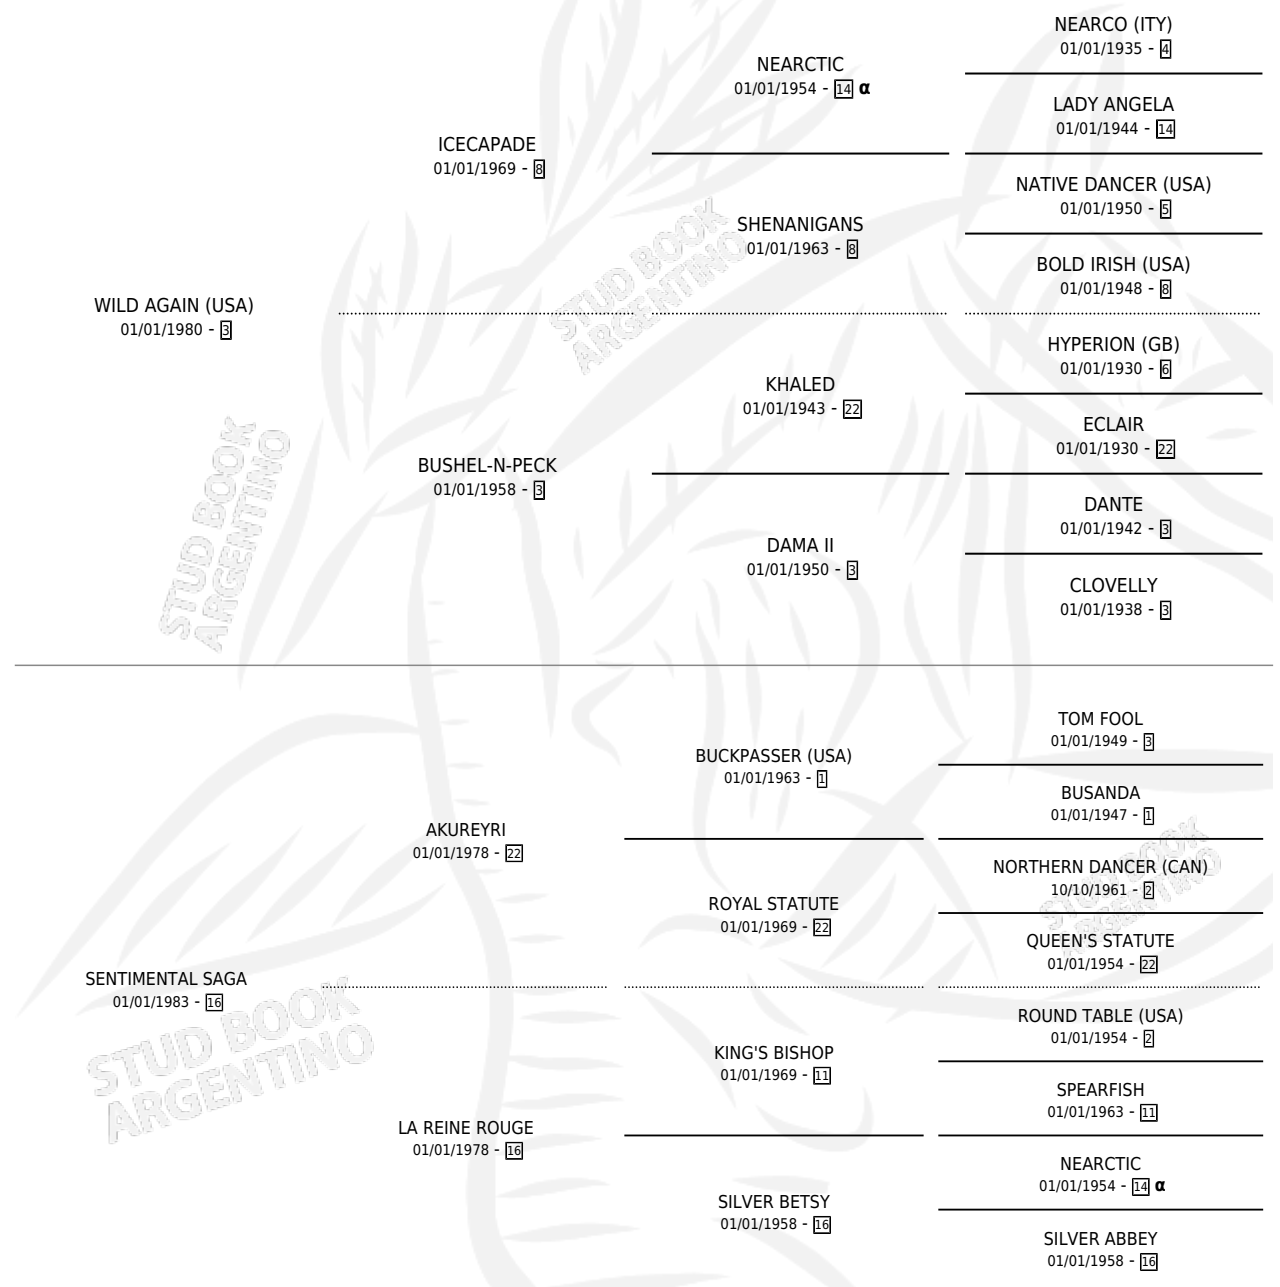

Lugar de nacimiento: Campo particular
Criador: Sin dato

~

HIJOS

	MACHOS	HEMBRAS
1 NACIERON	0	1
SIN ACTUACIONES		

PEDIGREE

INBREEDING : α

WILD EMOTIONS

Datos oficiales del Stud Book Argentino