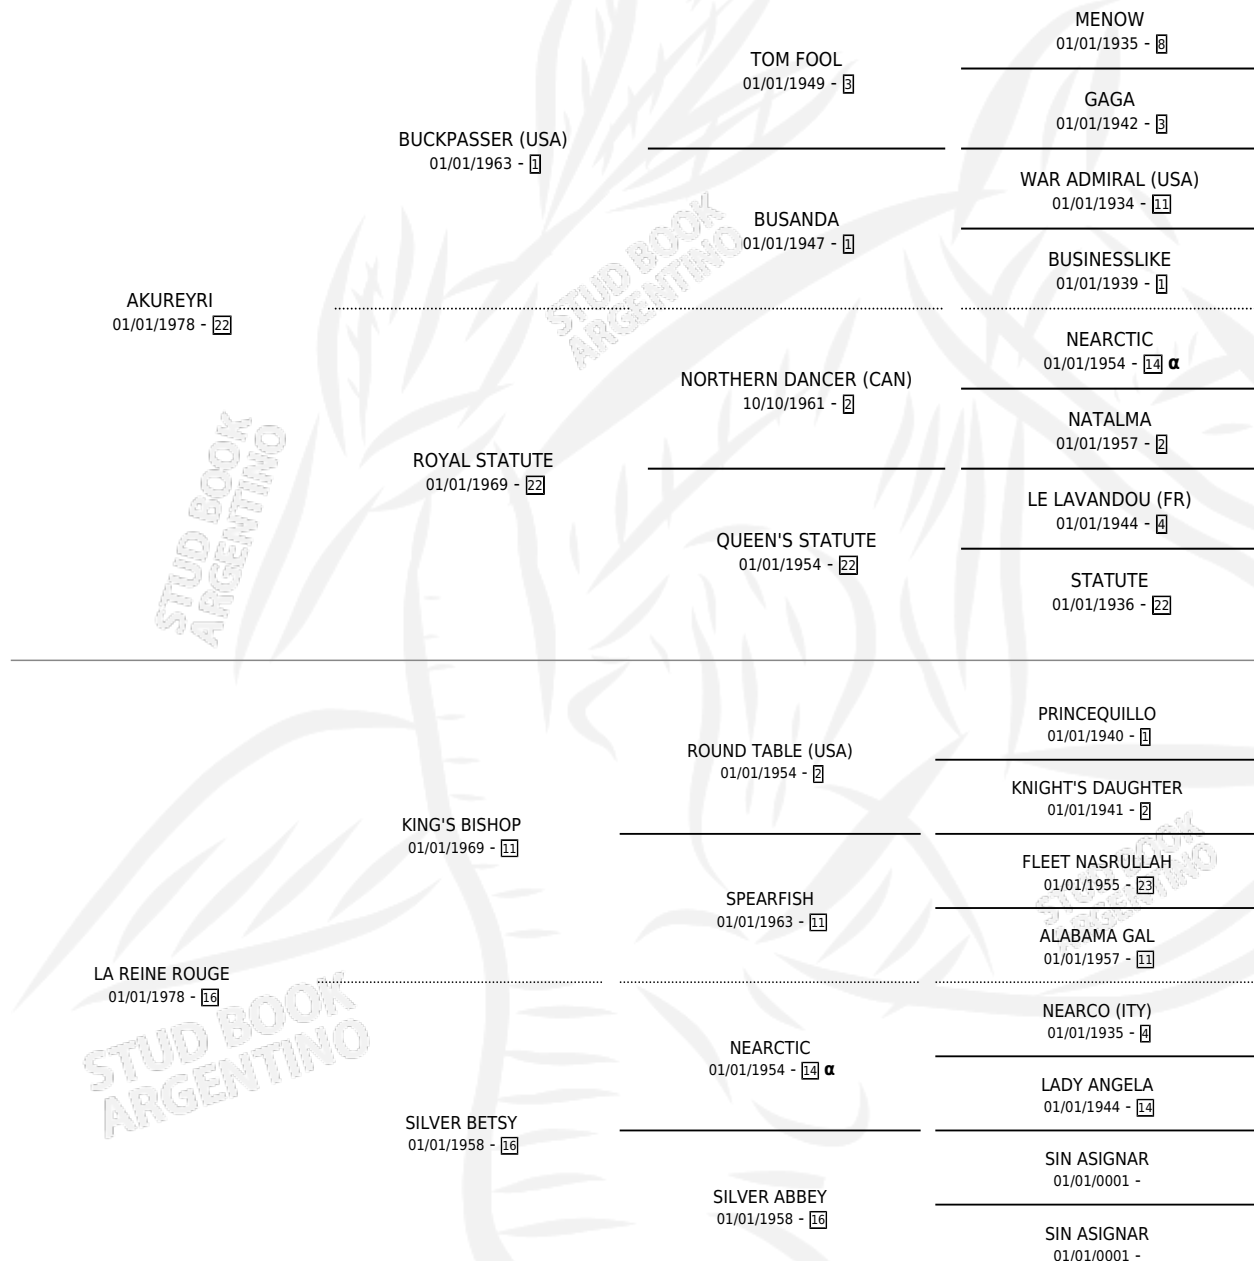

SENTIMENTAL SAGA

por AKUREYRI y LA REINE ROUGE por KING'S BISHOP

Argentina · Hembra · Zaino · SP · 01/01/1983
Familia 16-h · Volumen 31

ESTADO

TIPIFICACIÓN SANGUÍNEA	X
TIPIFICACIÓN POR ADN	X
PASAPORTE	X
IDENTIFICACIÓN POR MICROCHIP	X
REPRODUCTOR	X

Lugar de nacimiento: Campo particular

Criador: Sin dato

~

HIJOS

	MACHOS	HEMBRAS
1 NACIERON	0	1
SIN ACTUACIONES		

PEDIGREE

INBREEDING : α

SENTIMENTAL SAGA