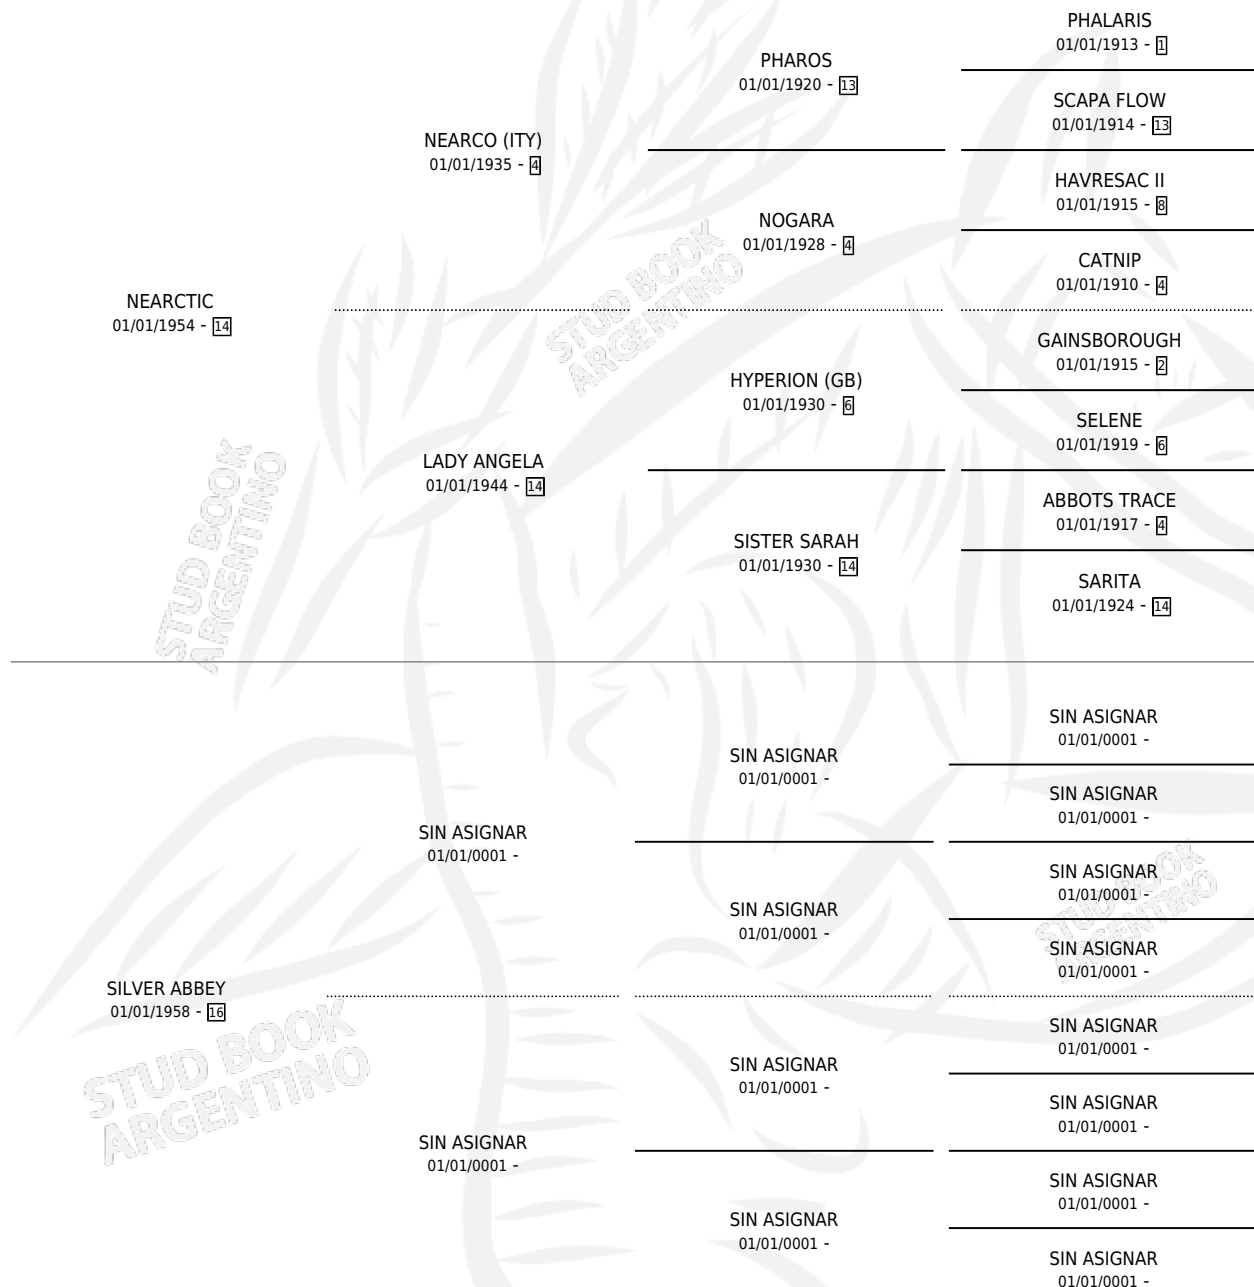

SILVER BETSY

por NEARCTIC y SILVER ABBEY por SIN ASIGNAR

Argentina · Hembra · Zaino · SP · 01/01/1958
Familia 16-h · Volumen 23

ESTADO

TIPIFICACIÓN SANGUÍNEA	X
TIPIFICACIÓN POR ADN	X
PASAPORTE	X
IDENTIFICACIÓN POR MICROCHIP	X
REPRODUCTOR	X

Lugar de nacimiento: Campo particular

Criador: Sin dato

~

HIJOS

	MACHOS	HEMBRAS
1 NACIERON	0	1
SIN ACTUACIONES		

PEDIGREE

SILVER BETSY

Datos oficiales del Stud Book Argentino