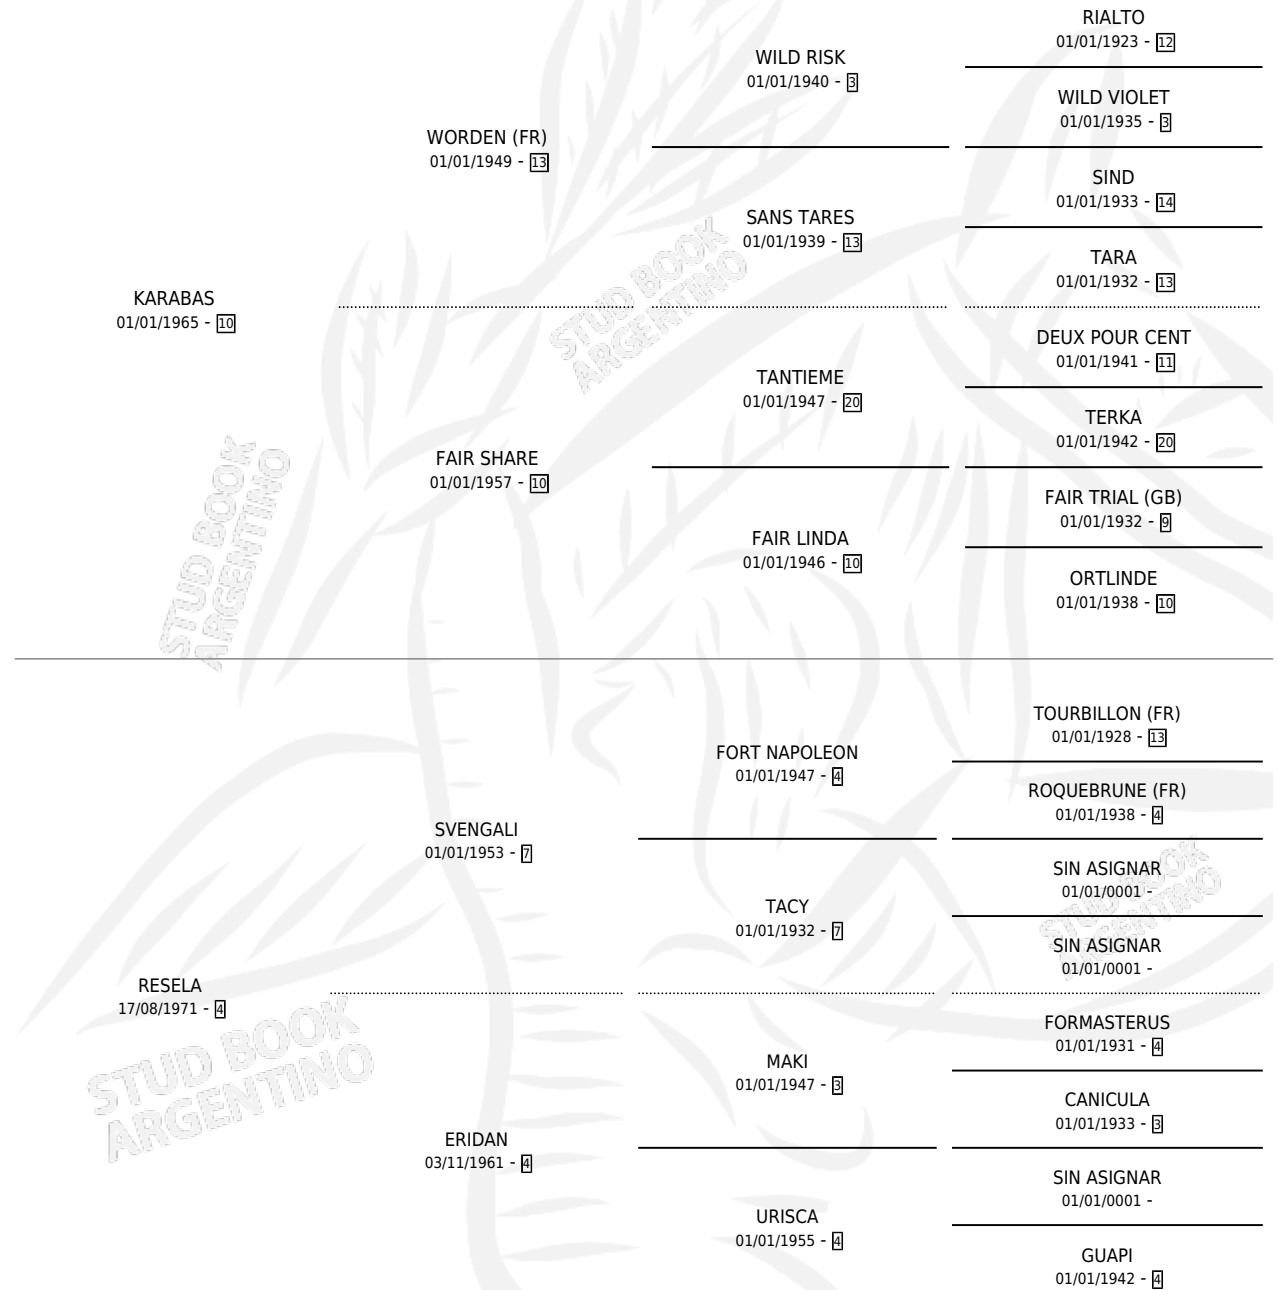

FOIX

por **KARABAS** y **RESELA** por **SVENGALI**

Argentina · Hembra · Zaino · SP · 15/08/1980
Familia 4-b · Volumen 30

ESTADO

TIPIFICACIÓN SANGUÍNEA	X
TIPIFICACIÓN POR ADN	X
PASAPORTE	X
IDENTIFICACIÓN POR MICROCHIP	X
REPRODUCTOR	X

Lugar de nacimiento: Campo particular

Criador: Sin dato

~

HIJOS

	MACHOS	HEMBRAS
2 NACIERON	0	2
SIN ACTUACIONES		

PEDIGREE

FOIX

Datos oficiales del Stud Book Argentino