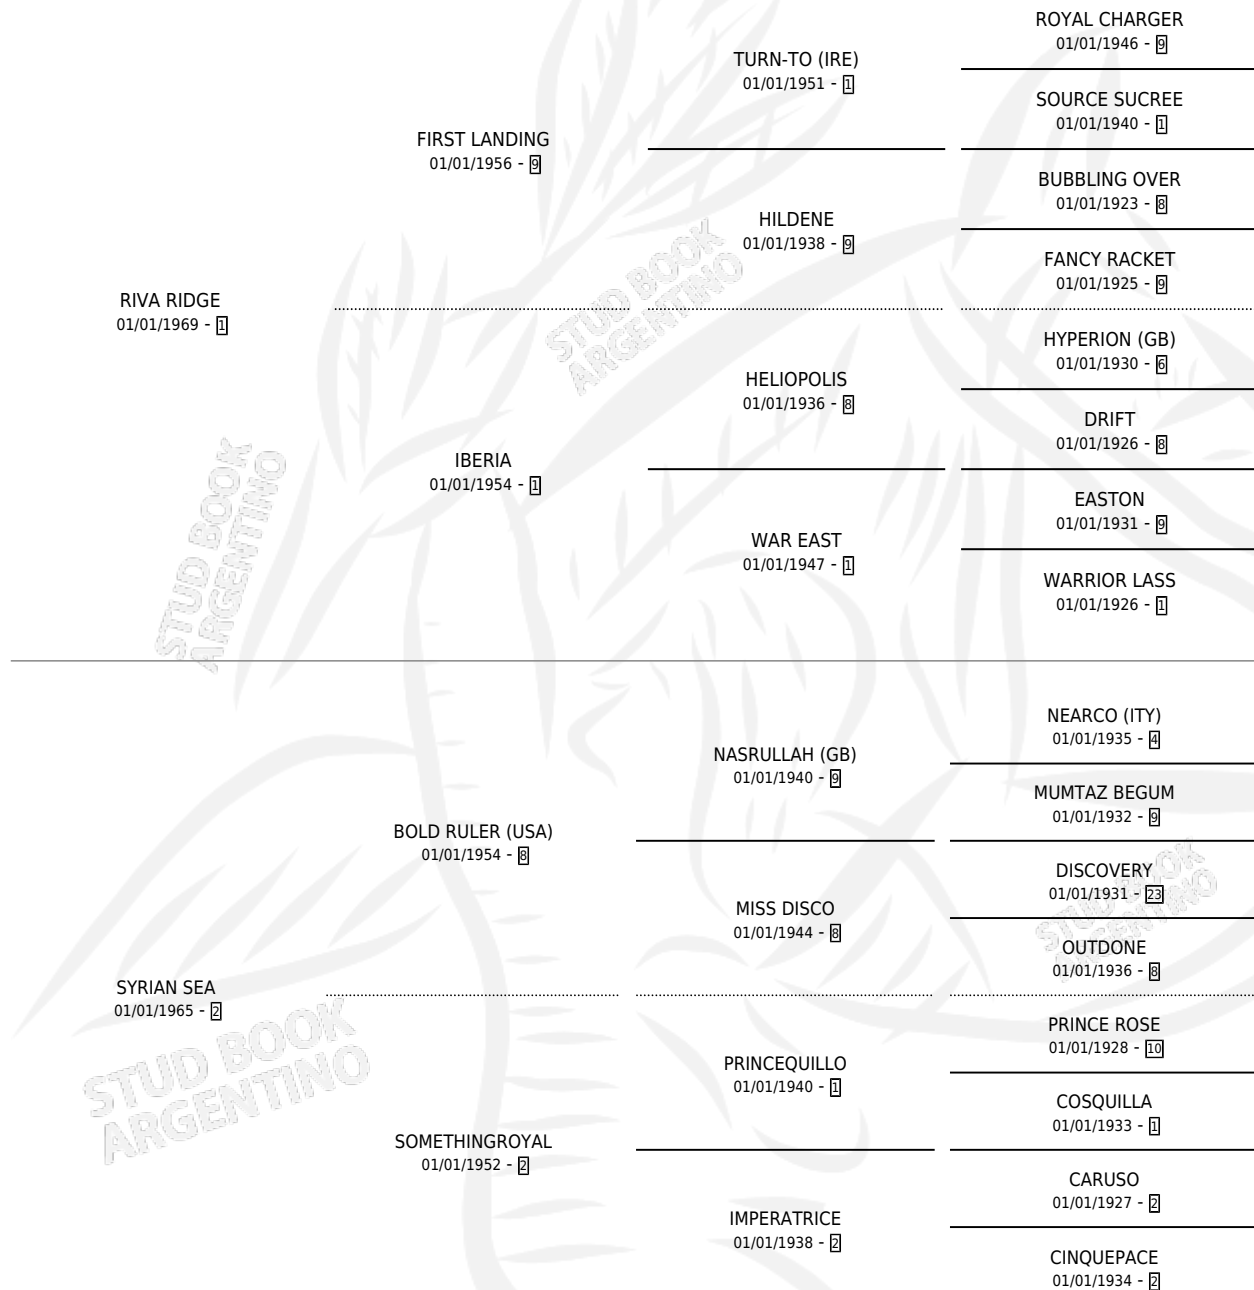

ALADA

por RIVA RIDGE y SYRIAN SEA por BOLD RULER (USA)

Argentina · Hembra · Zaino · SP · 01/01/1976
Familia 2-s · Volumen 29

ESTADO

TIPIFICACIÓN SANGUÍNEA	X
TIPIFICACIÓN POR ADN	X
PASAPORTE	X
IDENTIFICACIÓN POR MICROCHIP	X
REPRODUCTOR	X

Lugar de nacimiento: Campo particular

Criador: Sin dato

~

HIJOS

	MACHOS	HEMBRAS
1 NACIERON	0	1

SIN ACTUACIONES

PEDIGREE