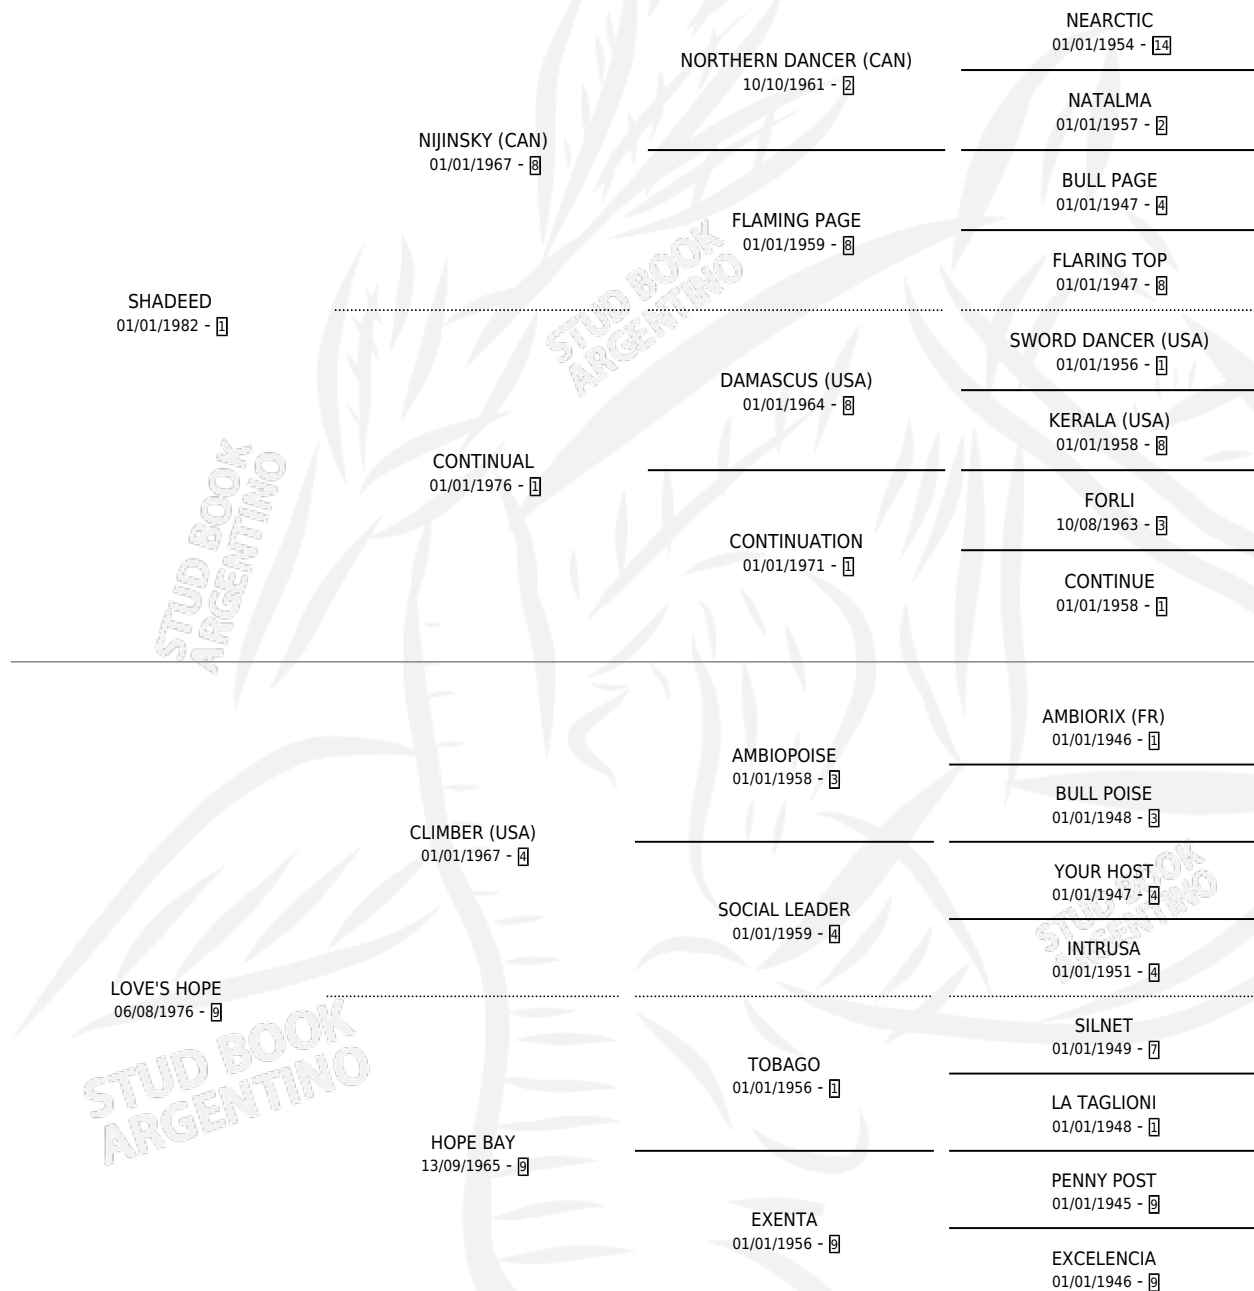

INDIAN HOPE

por SHADEED y LOVE'S HOPE por CLIMBER (USA)

Argentina · Hembra · No Consigna · SP · 01/01/1989
Familia 9-g · Volumen 33

ESTADO

TIPIFICACIÓN SANGUÍNEA	X
TIPIFICACIÓN POR ADN	X
PASAPORTE	X
IDENTIFICACIÓN POR MICROCHIP	X
REPRODUCTOR	X

Lugar de nacimiento: Campo particular

Criador: Sin dato

~

HIJOS

	MACHOS	HEMBRAS
1 NACIERON	0	1

SIN ACTUACIONES

PEDIGREE

INDIAN HOPE