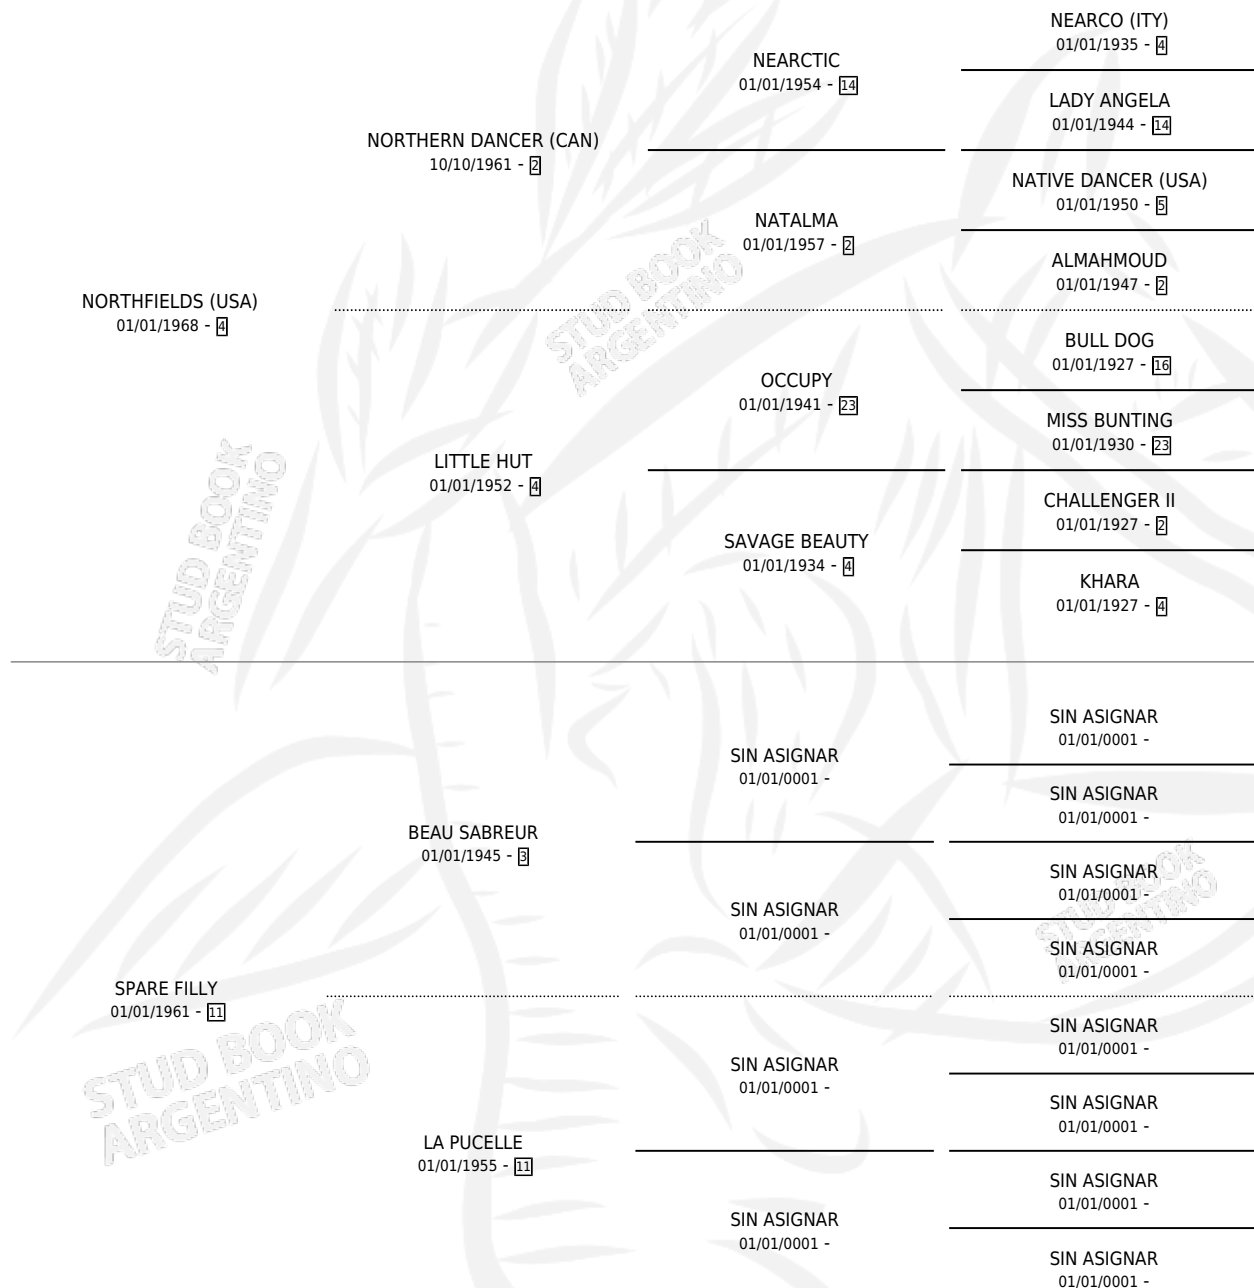

VAN HOUTEN

por **NORTHFIELDS (USA)** y **SPARE FILLY** por **BEAU SABREUR**

Argentina · Macho · No Consigna · SP · 01/01/1975
Familia 11-e · Volumen 29

ESTADO

TIPIFICACIÓN SANGUÍNEA	X
TIPIFICACIÓN POR ADN	X
PASAPORTE	X
IDENTIFICACIÓN POR MICROCHIP	X
REPRODUCTOR	X

Lugar de nacimiento: Campo particular

Criador: Sin dato

~

HIJOS

	MACHOS	HEMBRAS
2 NACIERON	0	2
SIN ACTUACIONES		

PEDIGREE

VAN HOUTEN

Datos oficiales del Stud Book Argentino