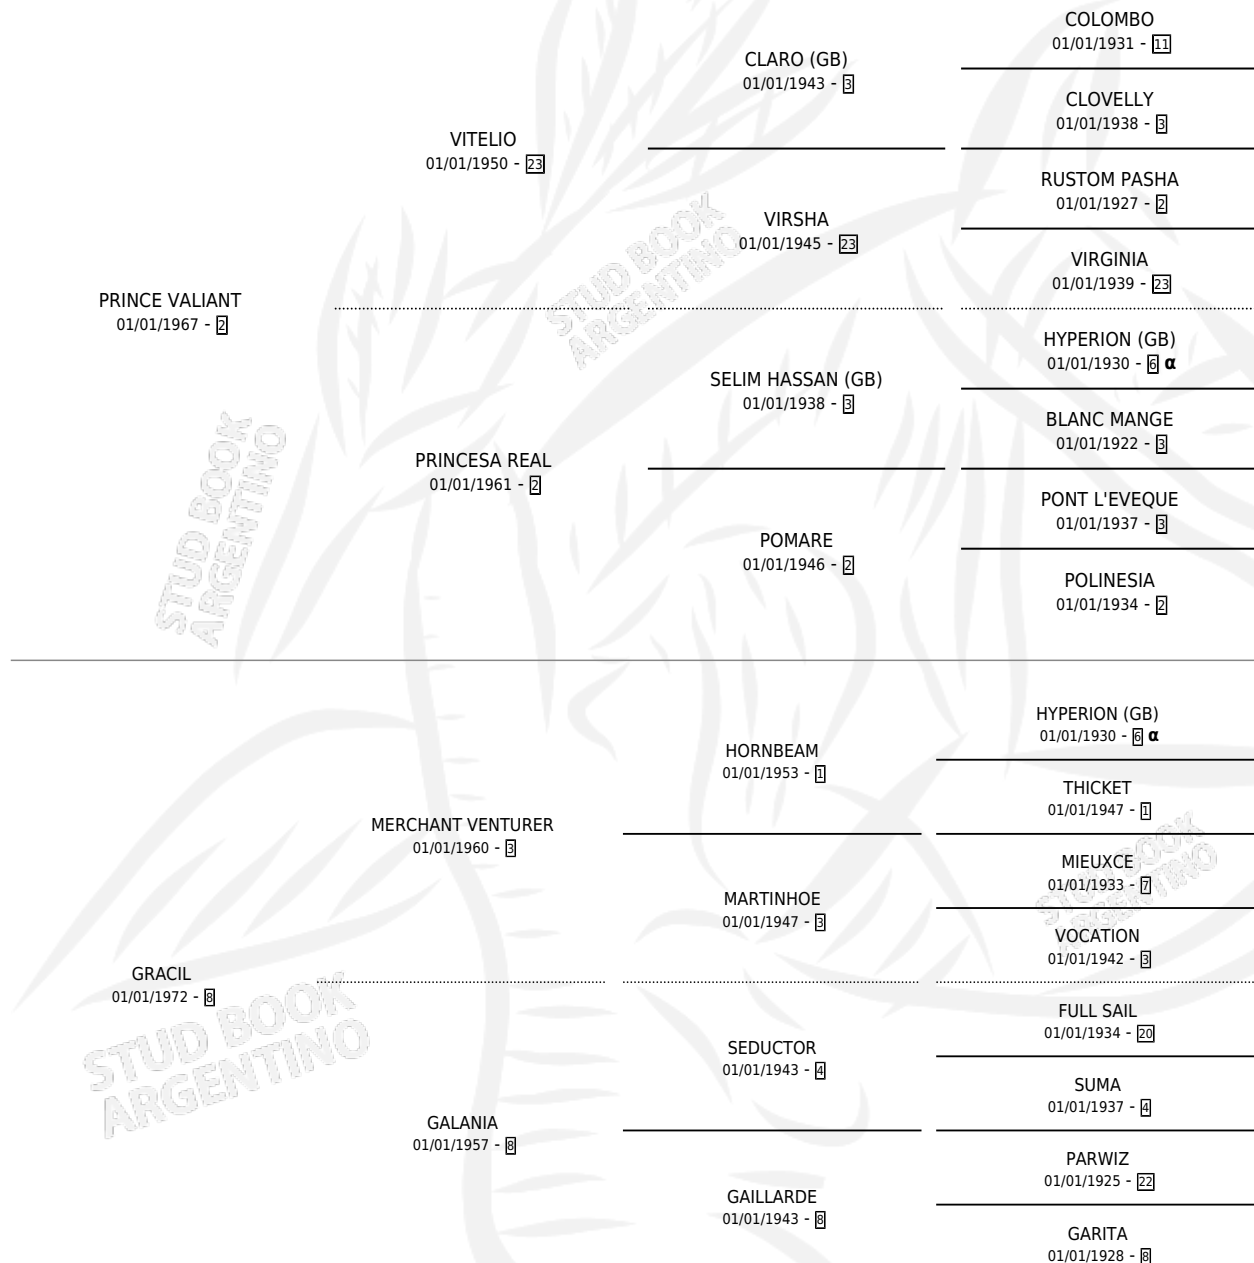

PRINCESA VALERIA

por PRINCE VALIANT y GRACIL por MERCHANT VENTURER

Argentina · Hembra · Zaino · SP · 01/01/1977
Familia 8-j · Volumen 29

ESTADO

TIPIFICACIÓN SANGUÍNEA	X
TIPIFICACIÓN POR ADN	X
PASAPORTE	X
IDENTIFICACIÓN POR MICROCHIP	X
REPRODUCTOR	✓

Lugar de nacimiento: Campo particular
Criador: Sin dato

~

HIJOS

	MACHOS	HEMBRAS
2 NACIERON	2	0
2 CORRIERON	2	0
1 GANARON	1	0
0 GANADORES CL	0 GANADORES GR	0 GANADORES G1

PEDIGREE

INBREEDING : α

CAMPAÑA

Solo carreras oficiales de Argentina