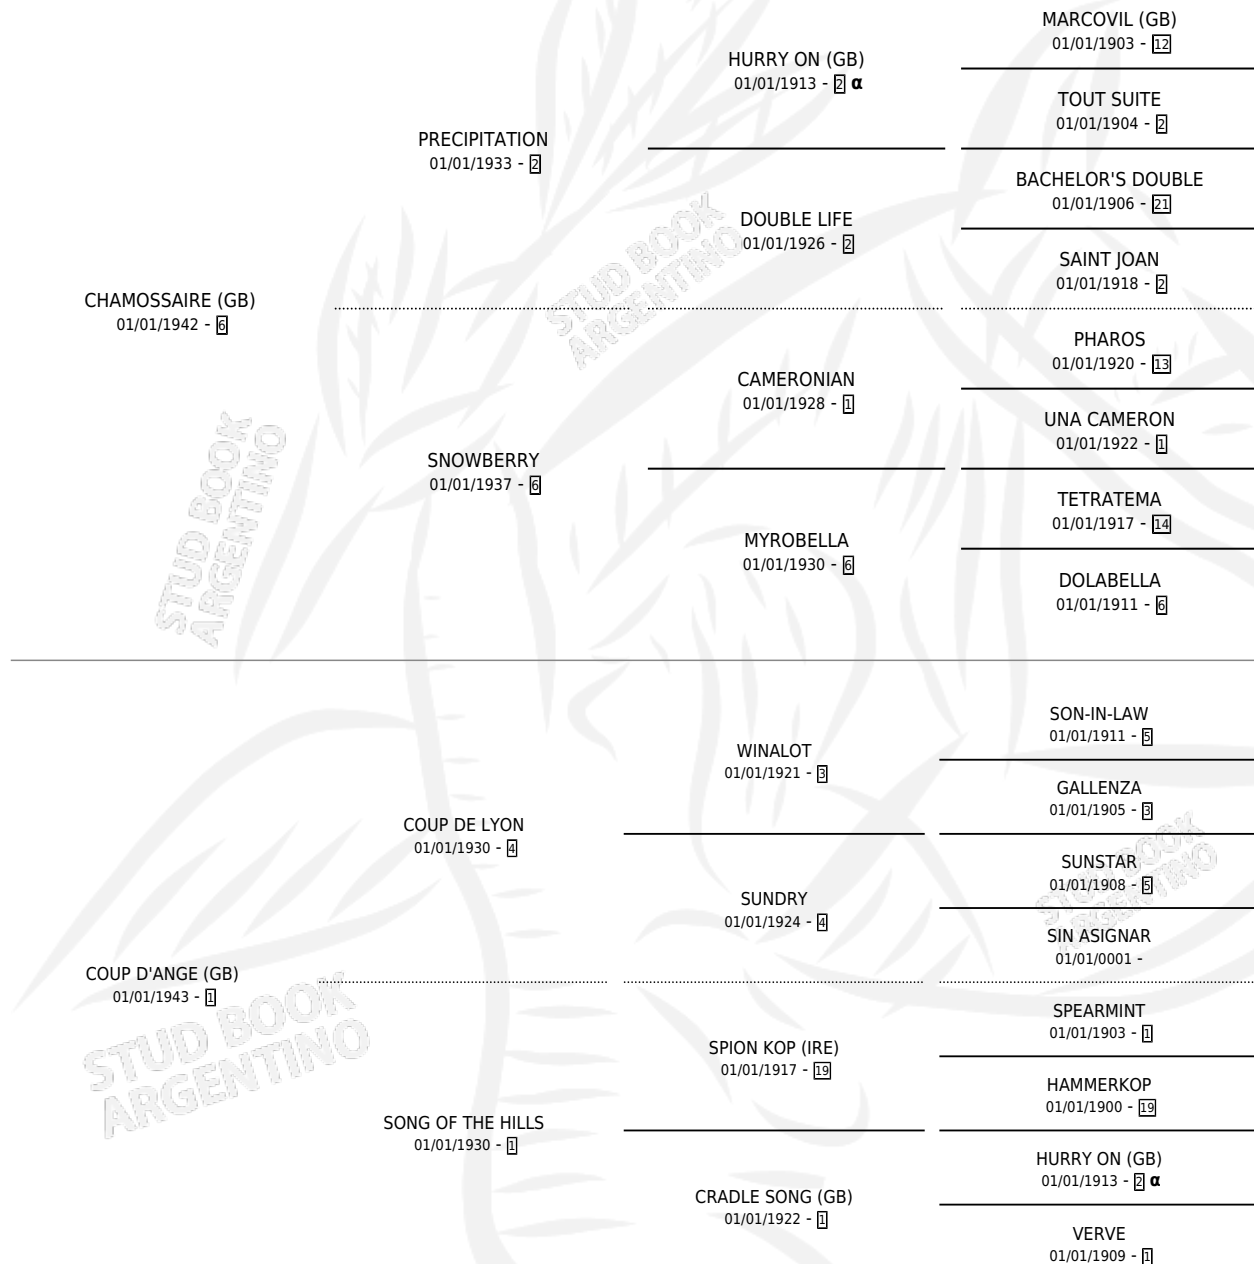

SOME SMASHER

por CHAMOSSAIRE (GB) y COUP D'ANGE (GB) por COUP DE LYON

Argentina · Hembra · Zaino · SP · 01/01/1951
Familia 1-l · Volumen 21

ESTADO

TIPIFICACIÓN SANGUÍNEA	X
TIPIFICACIÓN POR ADN	X
PASAPORTE	X
IDENTIFICACIÓN POR MICROCHIP	X
REPRODUCTOR	X

Lugar de nacimiento: Campo particular
Criador: Sin dato

~

HIJOS

	MACHOS	HEMBRAS
1 NACIERON	0	1
SIN ACTUACIONES		

PEDIGREE

INBREEDING : α

SOME SMASHER

Datos oficiales del Stud Book Argentino