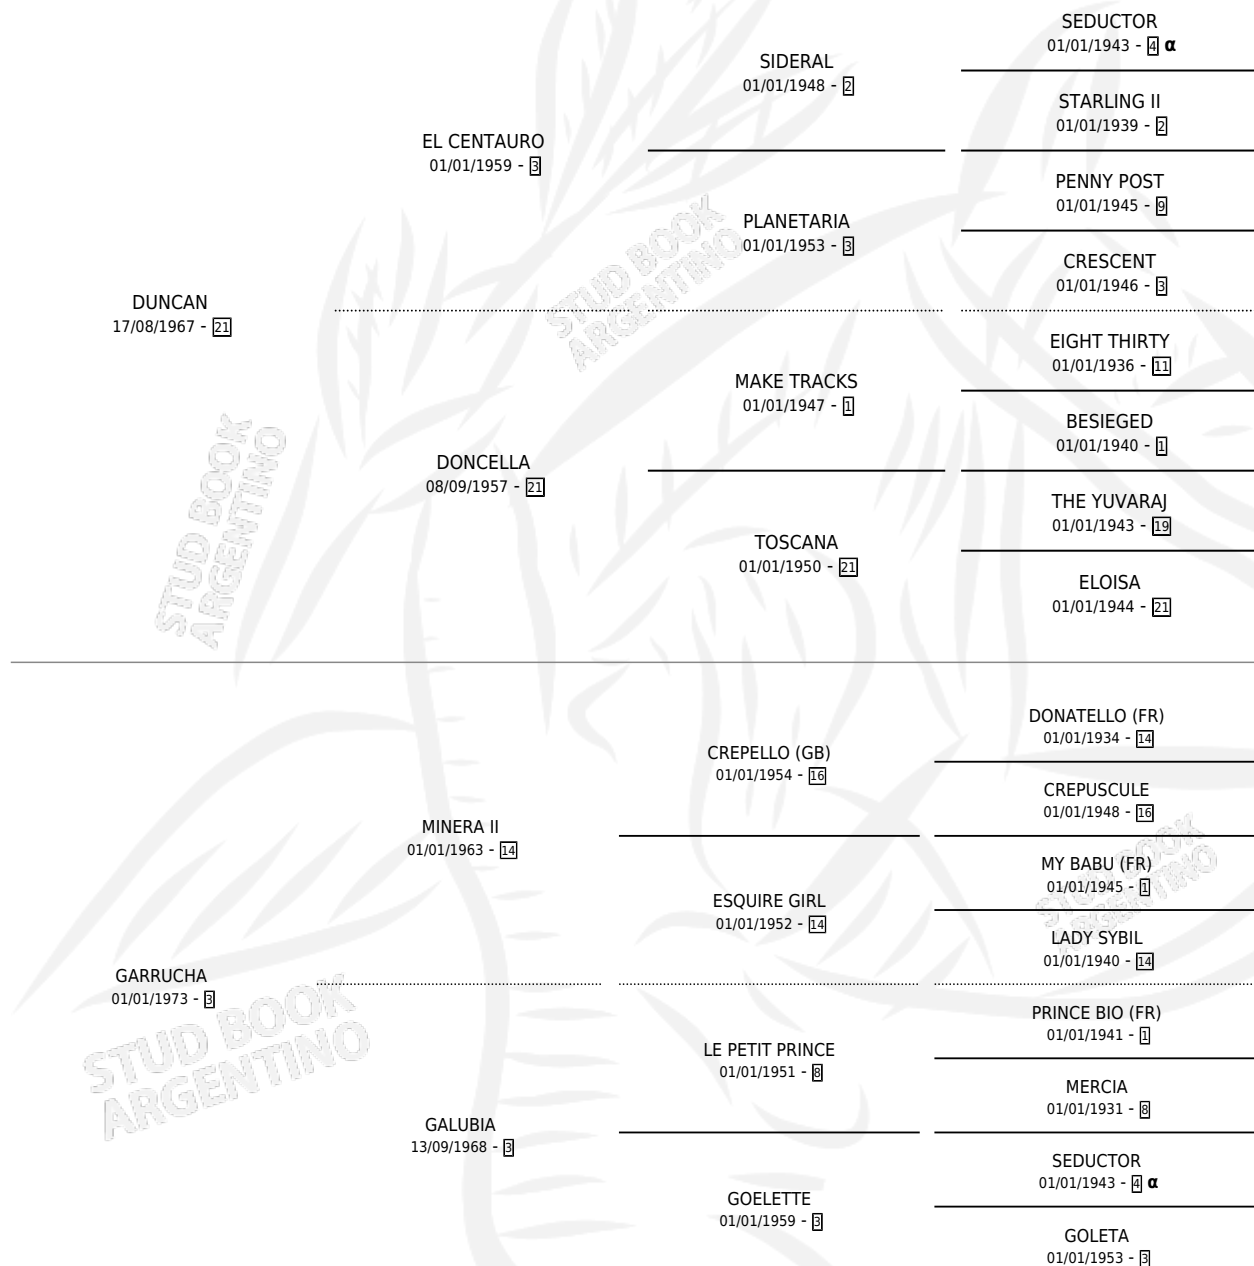

GABY

por **DUNCAN** y **GARRUCHA** por **MINERA II**

Argentina · Hembra · Zaino Negro · SP · 01/01/1977
Familia 3-b · Volumen 29

ESTADO

TIPIFICACIÓN SANGUÍNEA	✓
TIPIFICACIÓN POR ADN	X
PASAPORTE	X
IDENTIFICACIÓN POR MICROCHIP	X
REPRODUCTOR	✓

Lugar de nacimiento: Campo particular

Criador: Sin dato

~

HIJOS

	MACHOS	HEMBRAS
10 NACIERON	4	6
8 CORRIERON	3	5
4 GANARON	0	4
0 GANADORES CL	0 GANADORES GR	0 GANADORES G1

PEDIGREE

INBREEDING : α

S

cimientos 10 / Efectividad 71.43%

PADRILLO	PRODUCTO	CRIADOR	1ER SERVICIO	ÚLTIMO SERVICIO
JUEZ DE PAN	CACIQUE CALELIAN (M Z, 20/09/1997)	SIN DATO	26/09/1996	26/09/1996
GABY	AGUS LIGHT (H Z, 15/09/1996)	SIN DATO	09/09/1995	05/10/1995
EL QUIMICO	SILVER GRASS (H ZN, 24/07/1995)	SIN DATO	14/08/1994	14/08/1994
EL QUIMICO	∅		30/11/1993	11/12/1993
FINE TOSS	GALLANT TOSS (M Z, 31/10/1993)	SIN DATO	08/11/1992	27/11/1992
FINE TOSS	GABY TOSS (H ZC, 03/10/1992)	SIN DATO	12/10/1991	14/10/1991
HAN BAY	∅		17/10/1990	19/10/1990
HARD CASH	∅		20/09/1989	09/10/1989
HARD CASH	FROSINA (H ZD, 12/09/1989)	SIN DATO	05/10/1988	05/10/1988
KLEIGHT (USA)	GABELLE (H Z, 24/09/1988) •MURIÓ EL 16/10/1997•	SIN DATO	18/10/1987	21/10/1987
KLEIGHT (USA)	∅		04/11/1986	06/11/1986
HALL OF FAME	GAMBOY (M Z, 26/10/1986)	ASOCIACION COOPERATIVA DE CRIADORES DE CABALLOS DE CARRERA	09/09/1985	20/11/1985
HALL OF FAME	HALL'S PRINCESS (H ZN, 01/09/1985)	SIN DATO		
HALL OF FAME	GOLDEN HALL (M ZN, 26/08/1984)	SIN DATO		