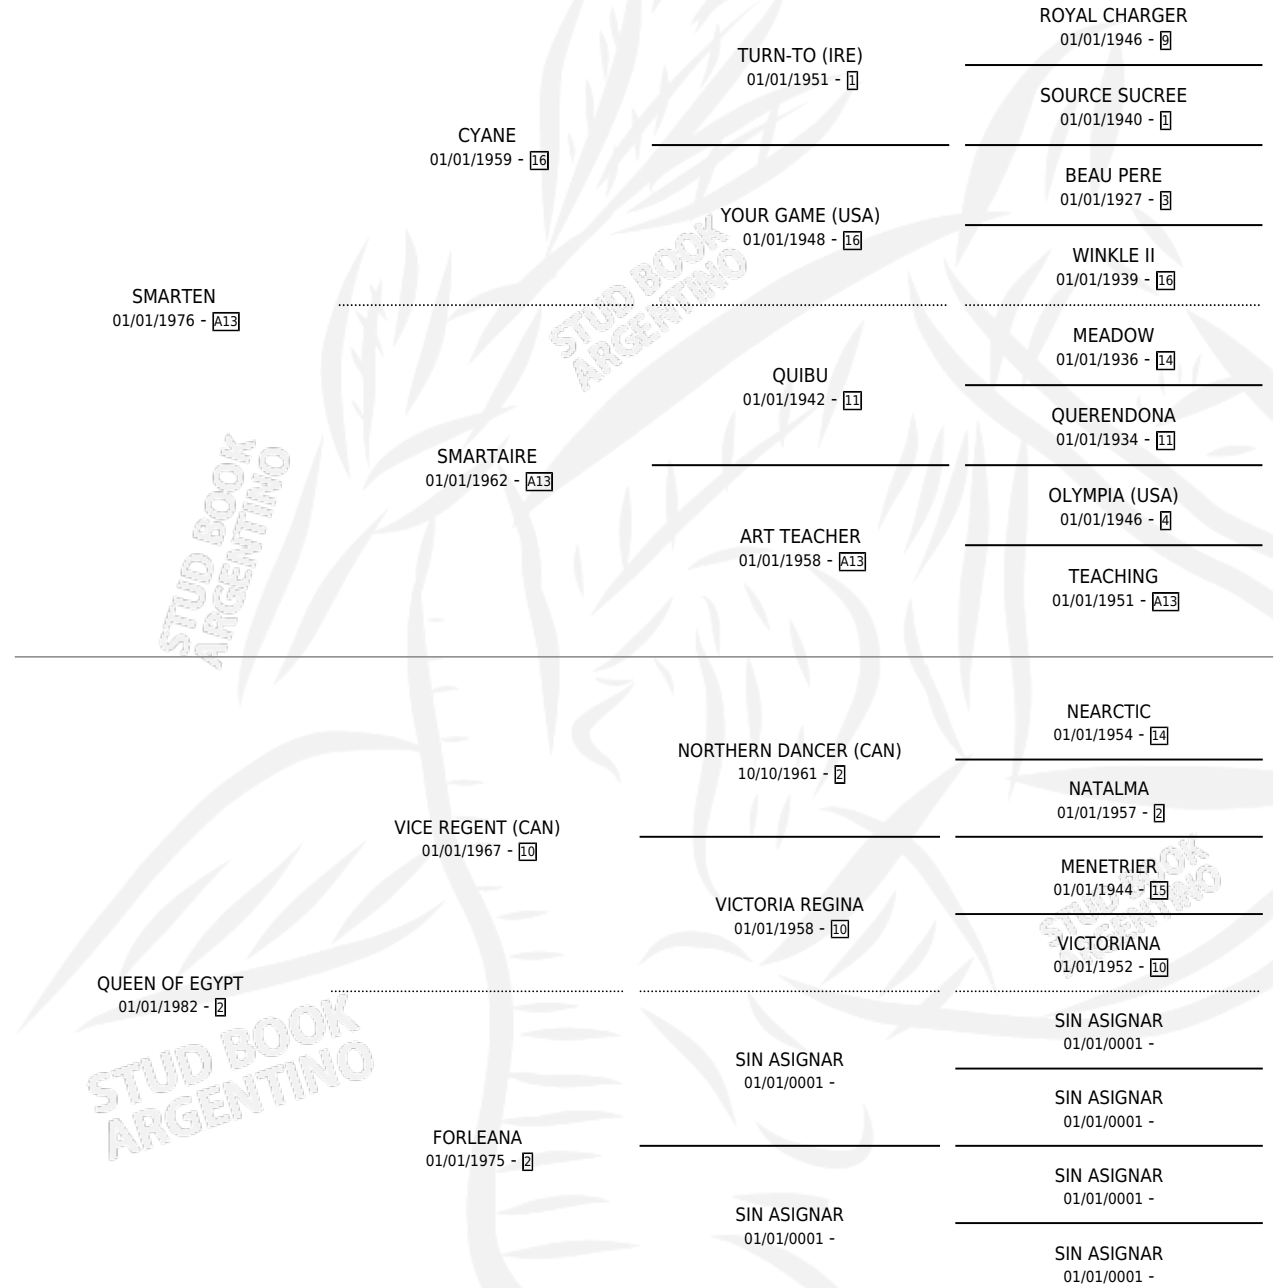

CLEVER CLEO

por SMARTEN y QUEEN OF EGYPT por VICE REGENT (CAN)

Argentina · Hembra · No Consigna · SP · 01/01/1990
Familia 2-h · Volumen 34

ESTADO

TIPIFICACIÓN SANGUÍNEA	X
TIPIFICACIÓN POR ADN	X
PASAPORTE	X
IDENTIFICACIÓN POR MICROCHIP	X
REPRODUCTOR	X

Lugar de nacimiento: Campo particular

Criador: Sin dato

~

HIJOS

	MACHOS	HEMBRAS
2 NACIERON	0	2
SIN ACTUACIONES		

PEDIGREE