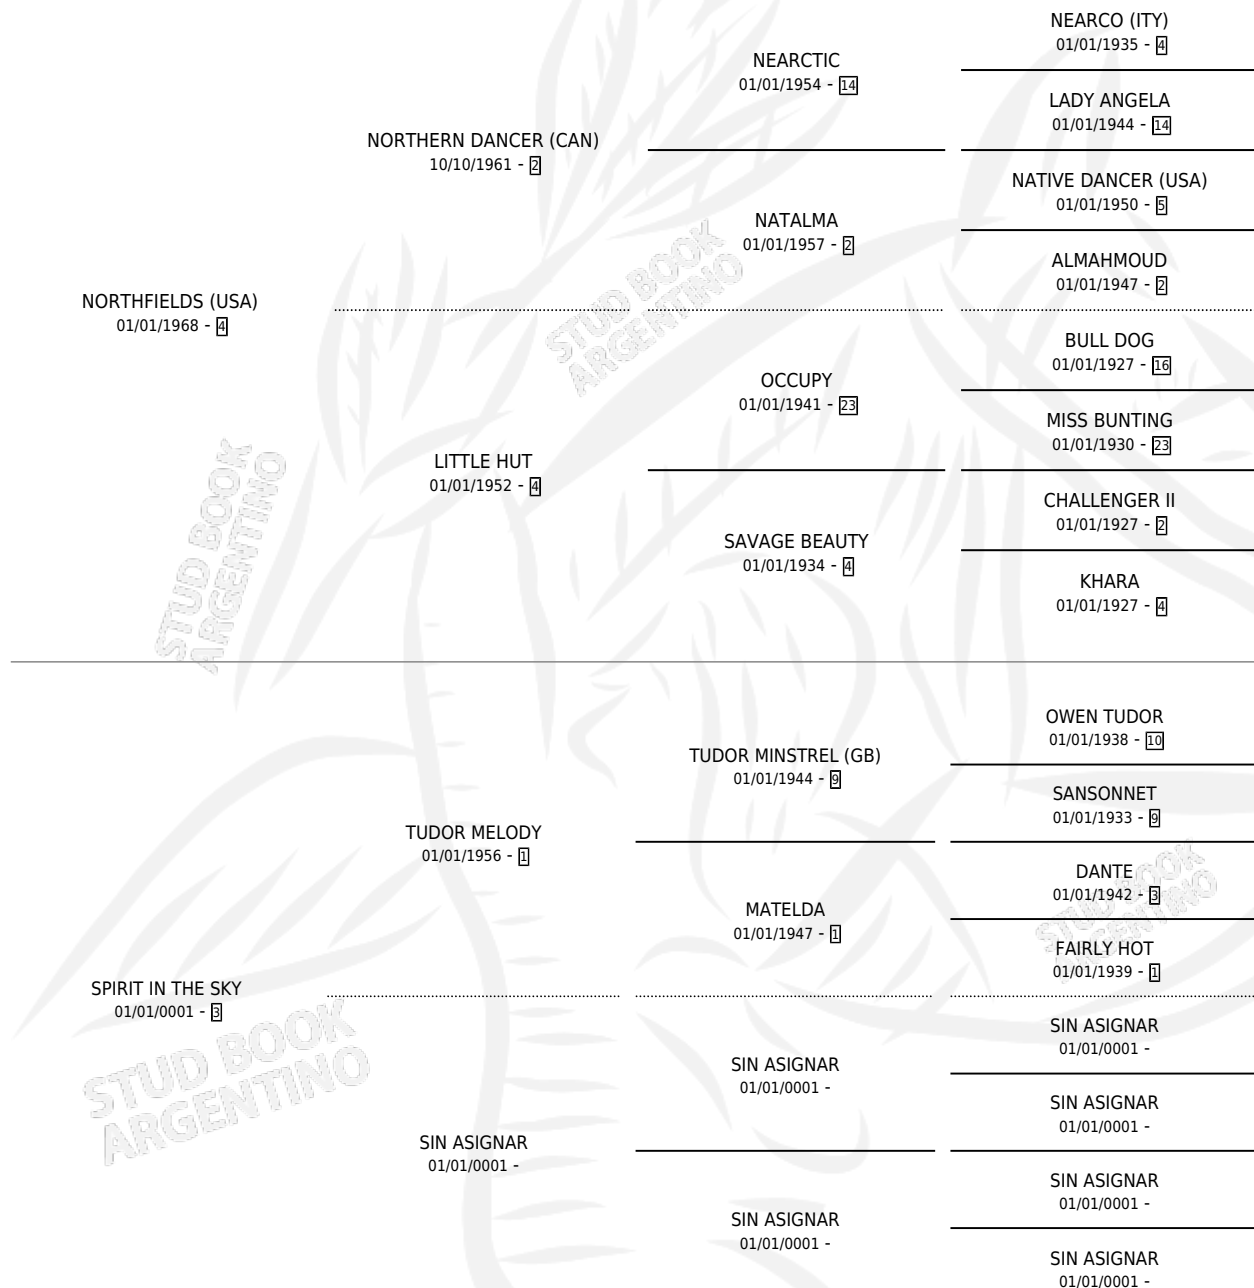

STAR PASTURES

por **NORTHFIELDS (USA)** y **SPIRIT IN THE SKY** por **TUDOR MELODY**

Argentina · Hembra · No Consigna · SP · 01/01/0001
Familia 3-d · Volumen web

ESTADO

TIPIFICACIÓN SANGUÍNEA	X
TIPIFICACIÓN POR ADN	X
PASAPORTE	X
IDENTIFICACIÓN POR MICROCHIP	X
REPRODUCTOR	X

Lugar de nacimiento: Campo particular

Criador: Sin dato

~

HIJOS

	MACHOS	HEMBRAS
1 NACIERON	0	1
SIN ACTUACIONES		

PEDIGREE