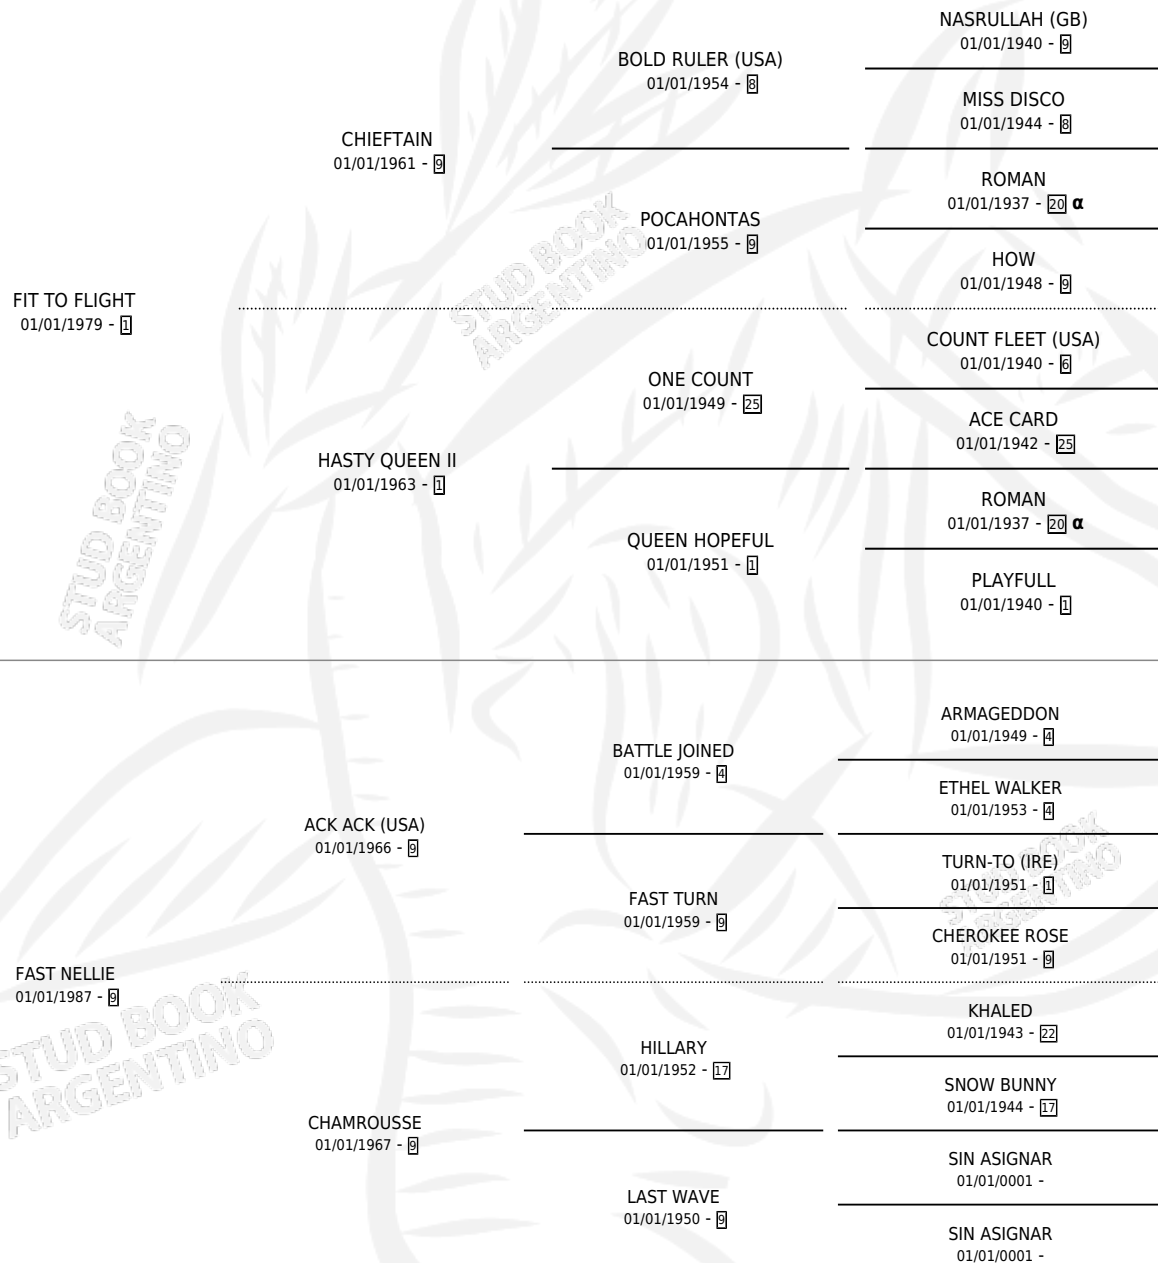

## PEDIGREE

por FIT TO FLIGHT y FAST NELLIE por ACK ACK (USA)

INBREEDING :  $\alpha$

Argentina · Hembra · No Consigna · SP · 01/01/1996  
Familia 9 · Volumen 36

### ESTADO

TIPIFICACIÓN SANGUÍNEA	X
TIPIFICACIÓN POR ADN	X
PASAPORTE	X
IDENTIFICACIÓN POR MICROCHIP	X
REPRODUCTOR	X

**Lugar de nacimiento:** Campo particular

**Criador:** Sin dato

~

### HIJOS

	MACHOS	HEMBRAS
1 NACIERON	0	1
1 CORRIERON	0	1
1 GANARON	0	1
<b>0</b> GANADORES CL	<b>0</b> GANADORES GR	<b>0</b> GANADORES G1