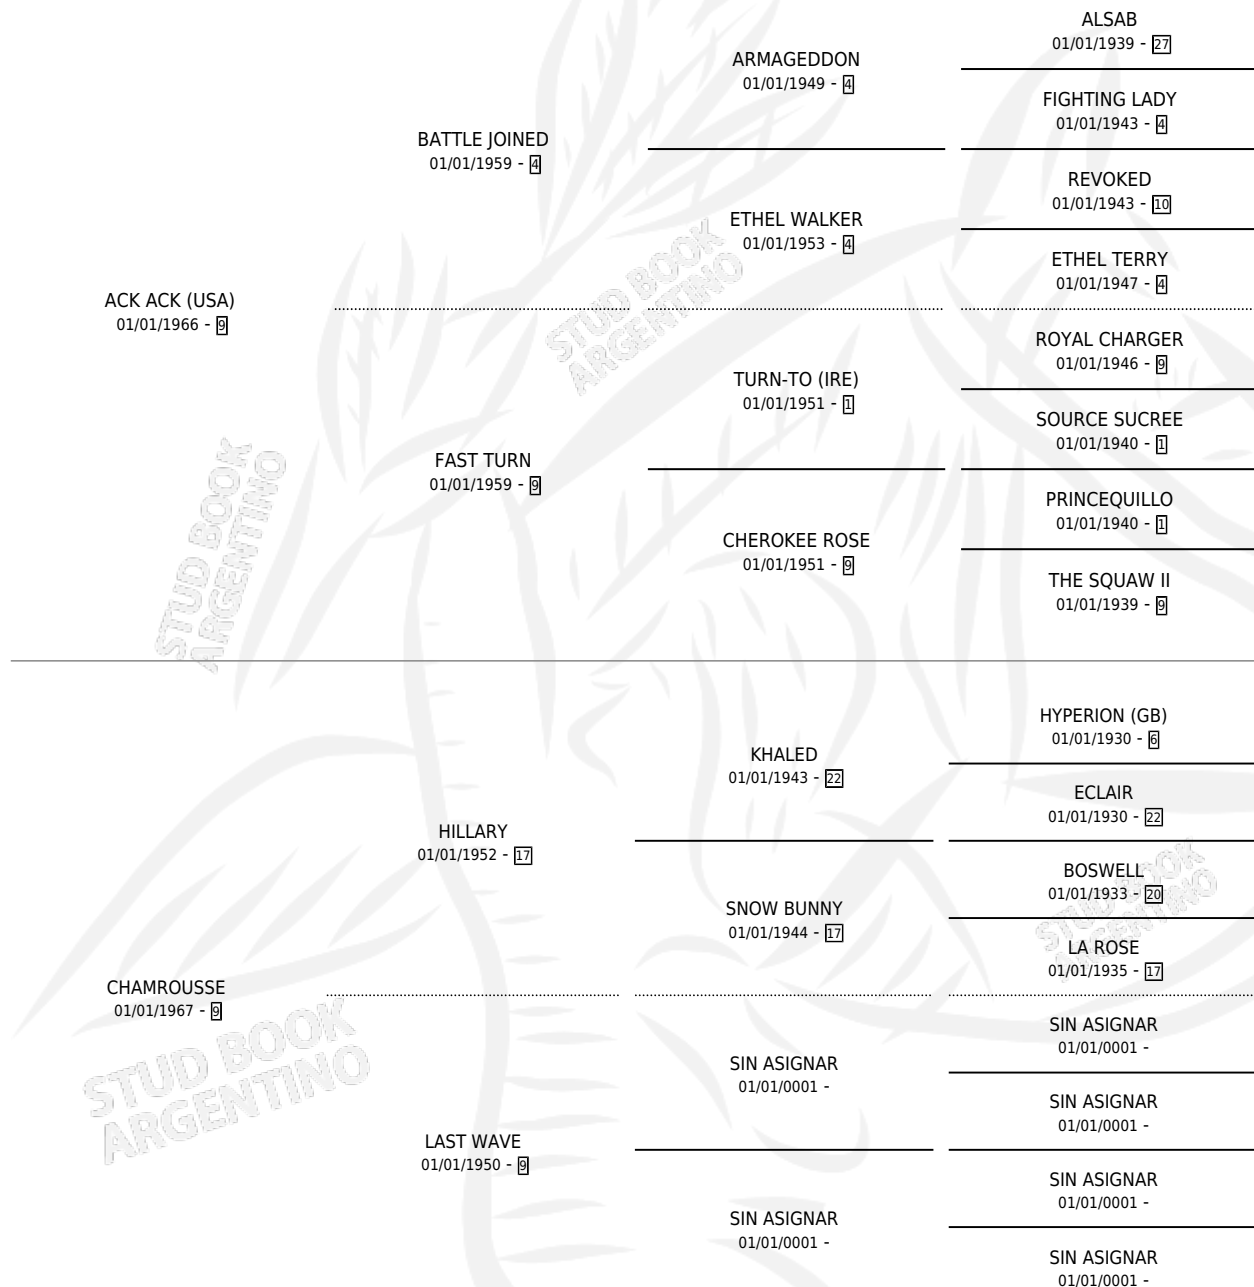

FAST NELLIE

por **ACK ACK (USA)** y **CHAMROUSSE** por **HILLARY**

Argentina · Hembra · No Consigna · SP · 01/01/1987
Familia 9 · Volumen 33

ESTADO

TIPIFICACIÓN SANGUÍNEA	X
TIPIFICACIÓN POR ADN	X
PASAPORTE	X
IDENTIFICACIÓN POR MICROCHIP	X
REPRODUCTOR	X

Lugar de nacimiento: Campo particular

Criador: Sin dato

~

HIJOS

	MACHOS	HEMBRAS
1 NACIERON	0	1

SIN ACTUACIONES

PEDIGREE

FAST NELLIE