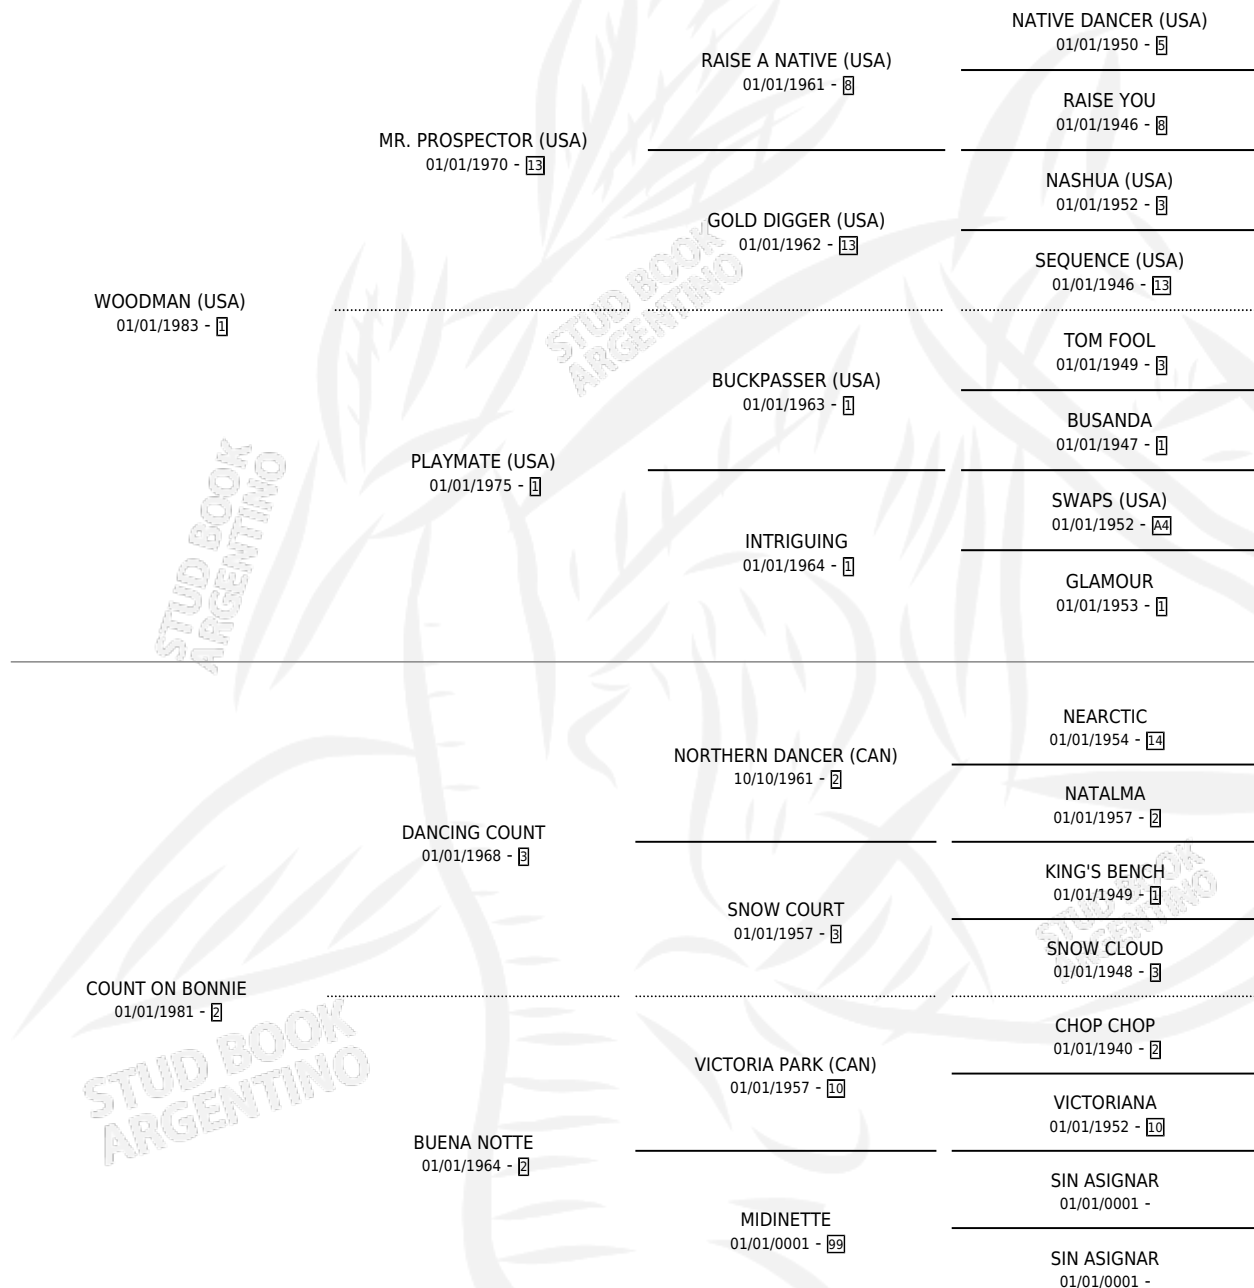

HANSEL (USA)

por **WOODMAN (USA)** y **COUNT ON BONNIE** por **DANCING COUNT**

Estados Unidos · Macho · Zaino · SP · 01/01/1988
Familia 2 · Volumen web

ESTADO

TIPIFICACIÓN SANGUÍNEA	X
TIPIFICACIÓN POR ADN	X
PASAPORTE	X
IDENTIFICACIÓN POR MICROCHIP	X
REPRODUCTOR	X

Lugar de nacimiento: Estados Unidos

Criador: Extranjero

~

HIJOS

	MACHOS	HEMBRAS
5 NACIERON	0	5
SIN ACTUACIONES		

PEDIGREE

HANSEL (USA)

Datos oficiales del Stud Book Argentino