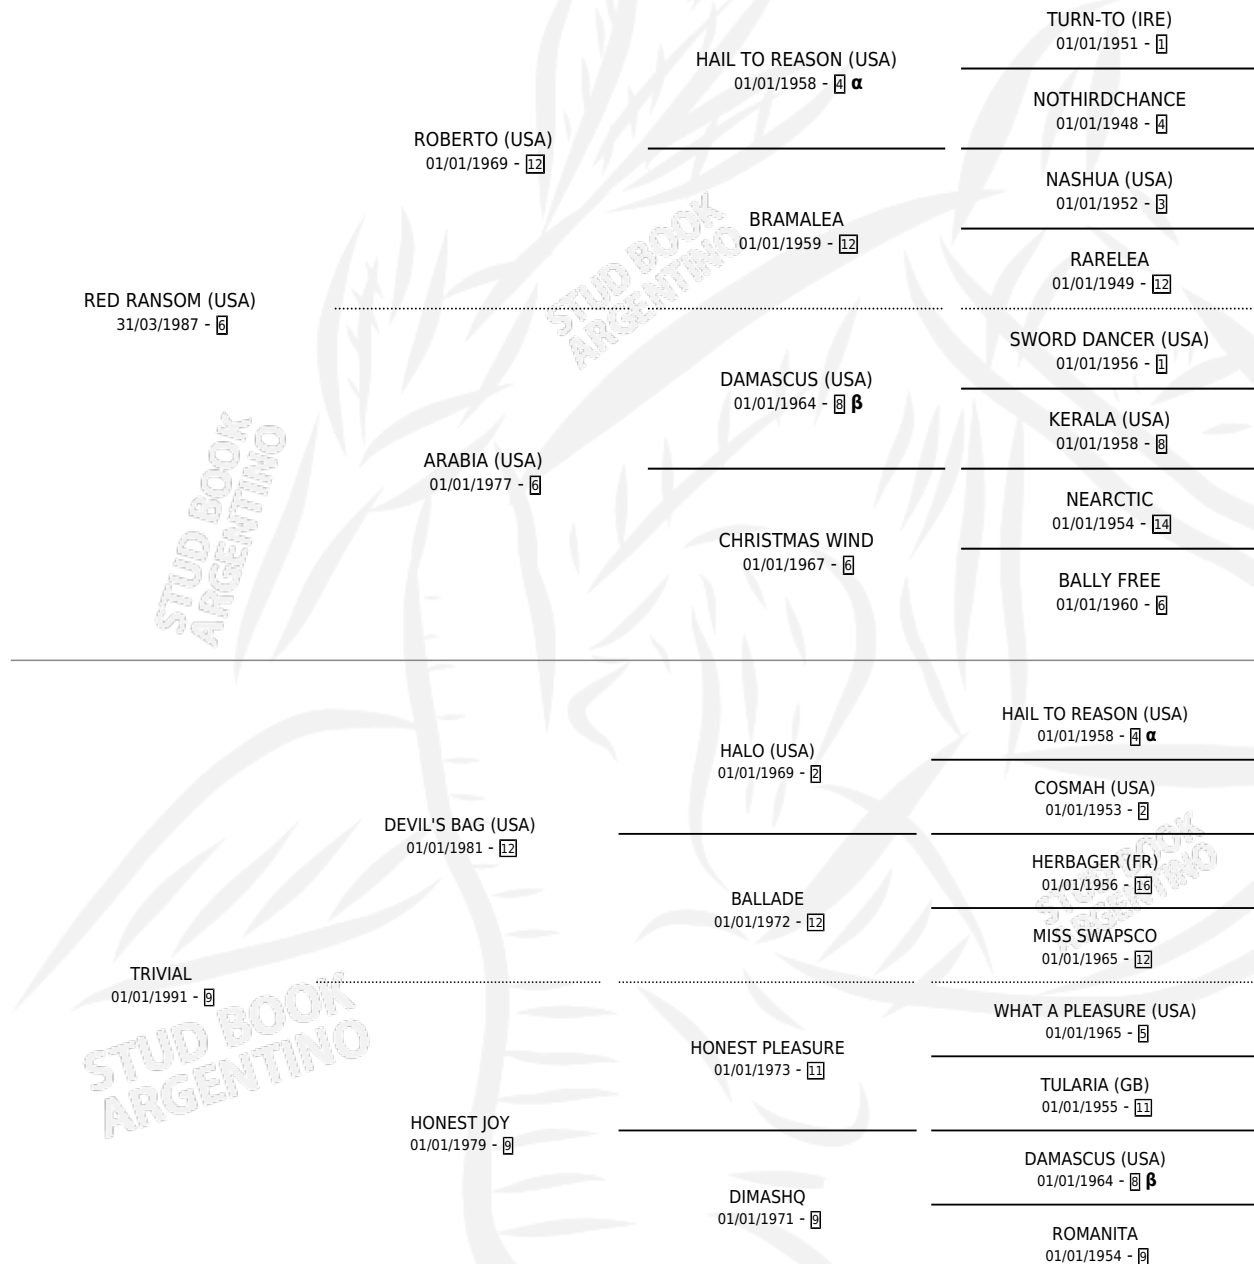

REDLANDS

por **RED RANSOM (USA)** y **TRIVIAL** por **DEVIL'S BAG (USA)**

Argentina · Hembra · No Consigna · SP · 01/01/1998
Familia 9 · Volumen 36

ESTADO

TIPIFICACIÓN SANGUÍNEA	X
TIPIFICACIÓN POR ADN	X
PASAPORTE	X
IDENTIFICACIÓN POR MICROCHIP	X
REPRODUCTOR	X

Lugar de nacimiento: Campo particular

Criador: Sin dato

~

HIJOS

	MACHOS	HEMBRAS
1 NACIERON	0	1
1 CORRIERON	0	1
1 GANARON	0	1
0 GANADORES CL	0 GANADORES GR	0 GANADORES G1

PEDIGREE

INBREEDING : **α,β**

REDLANDS