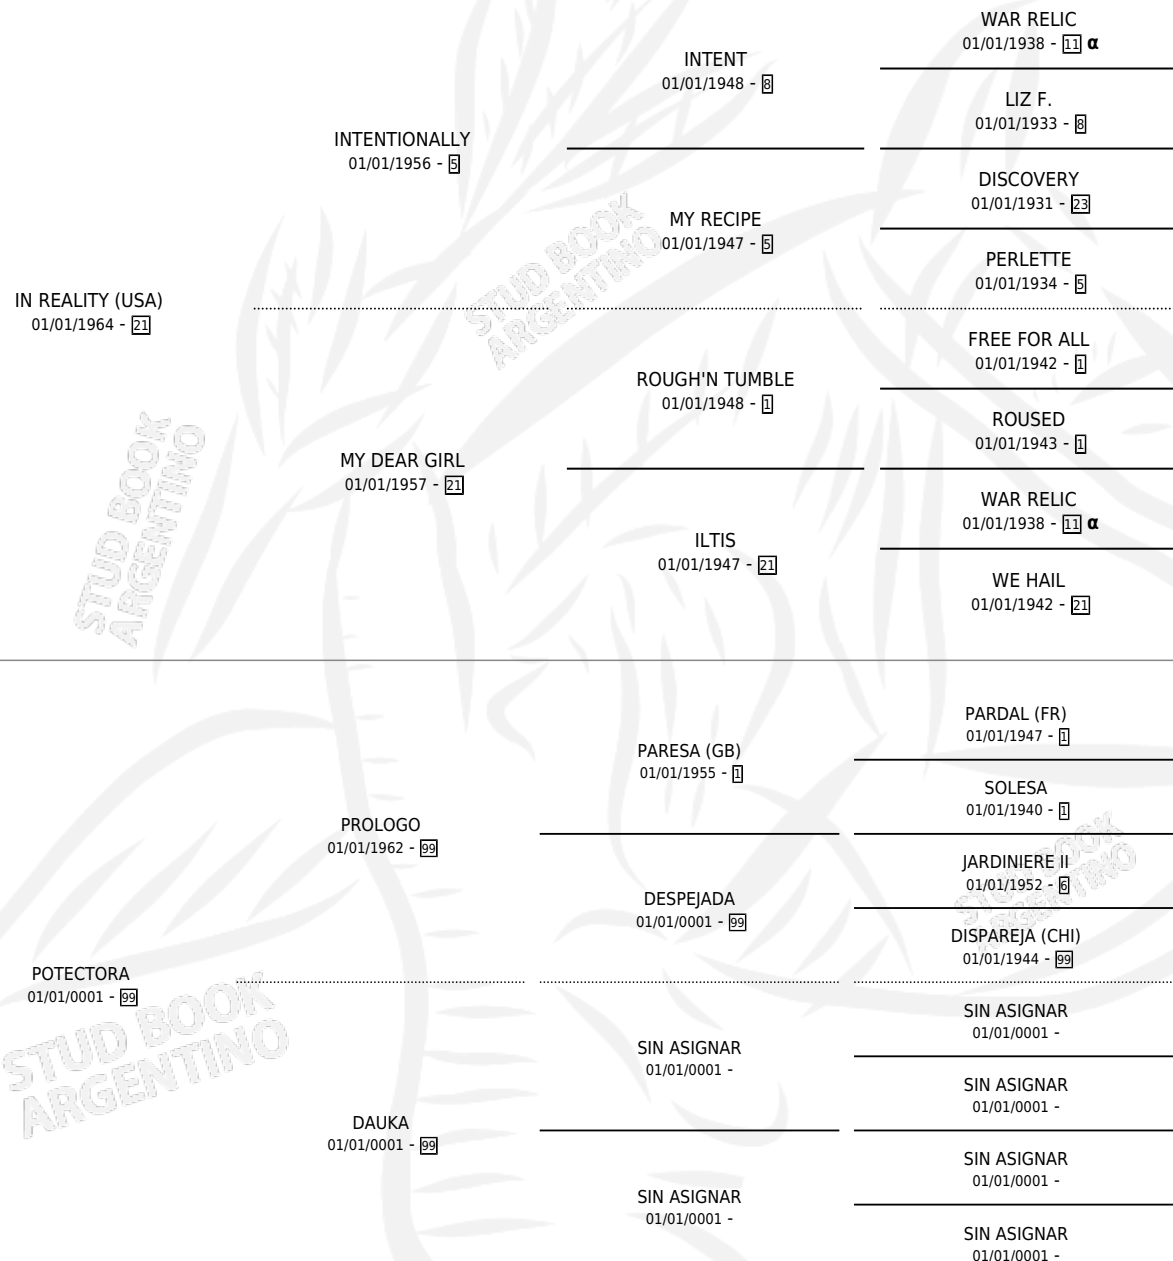

Lugar de nacimiento: Campo particular

Criador: Sin dato

~

HIJOS

	MACHOS	HEMBRAS
1 NACIERON	0	1
SIN ACTUACIONES		

PEDIGREE

INBREEDING : α

TAKING MESSAGES