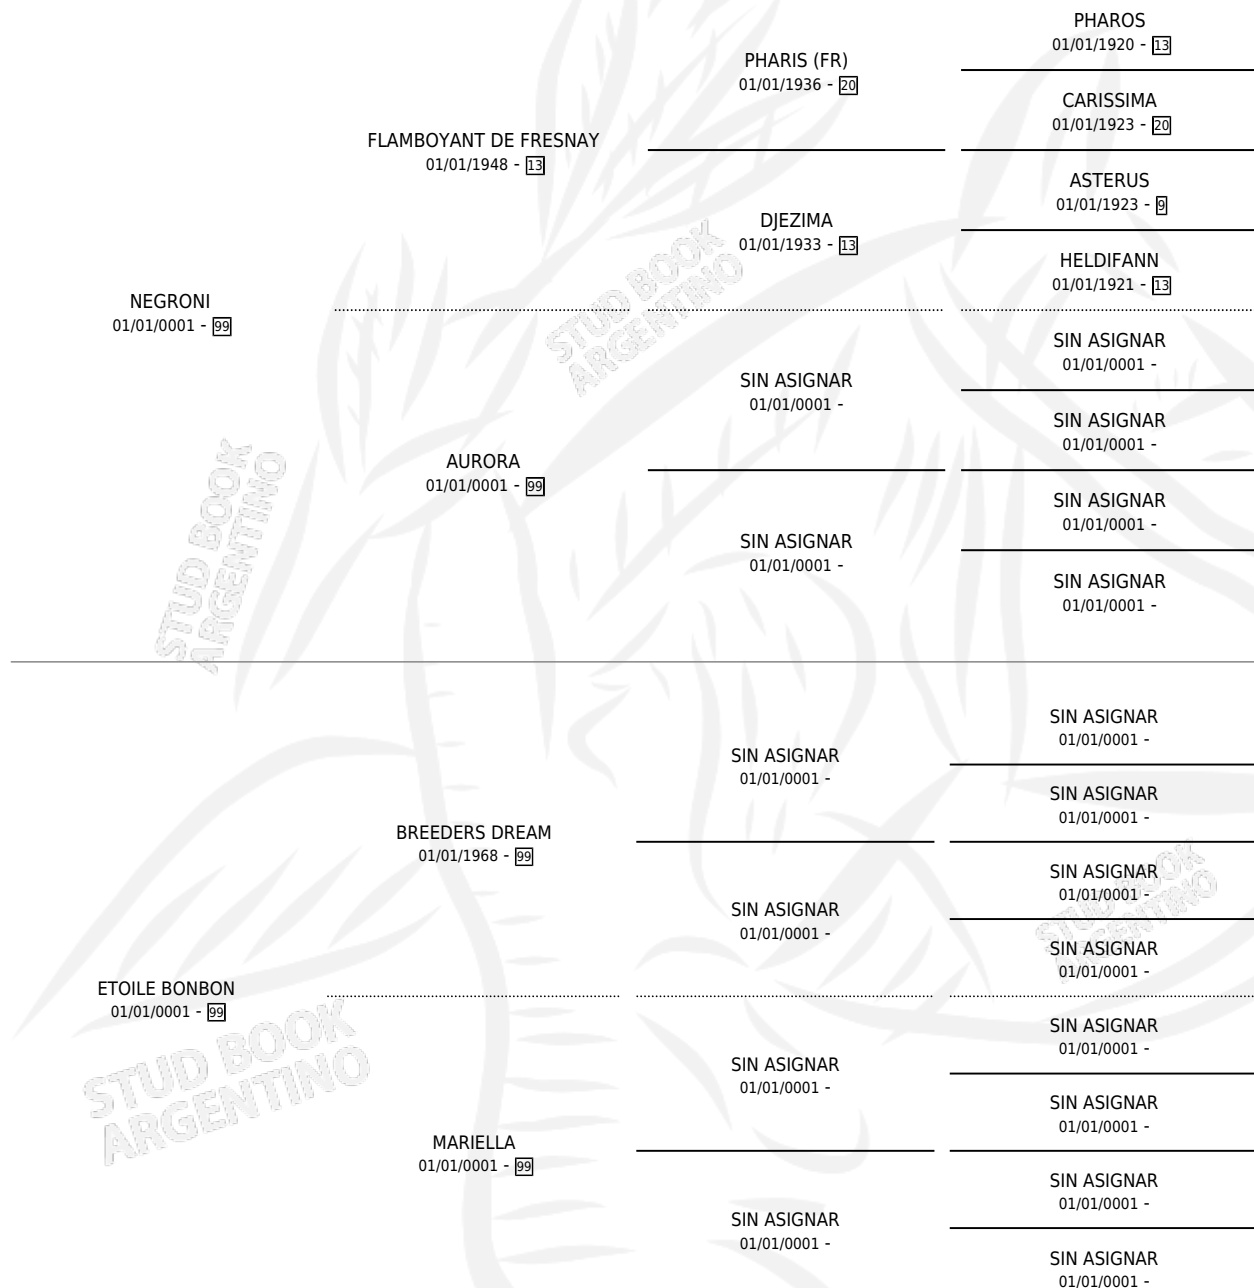

KIKI BONBON

por NEGRONI y ETOILE BONBON por BREEDERS DREAM

Argentina · Hembra · No Consigna · SP · 01/01/0001
Familia 99 · Volumen web

ESTADO

TIPIFICACIÓN SANGUÍNEA	X
TIPIFICACIÓN POR ADN	X
PASAPORTE	X
IDENTIFICACIÓN POR MICROCHIP	X
REPRODUCTOR	X

Lugar de nacimiento: Campo particular

Criador: Sin dato

~

HIJOS

	MACHOS	HEMBRAS
1 NACIERON	0	1

SIN ACTUACIONES

PEDIGREE

KIKI BONBON