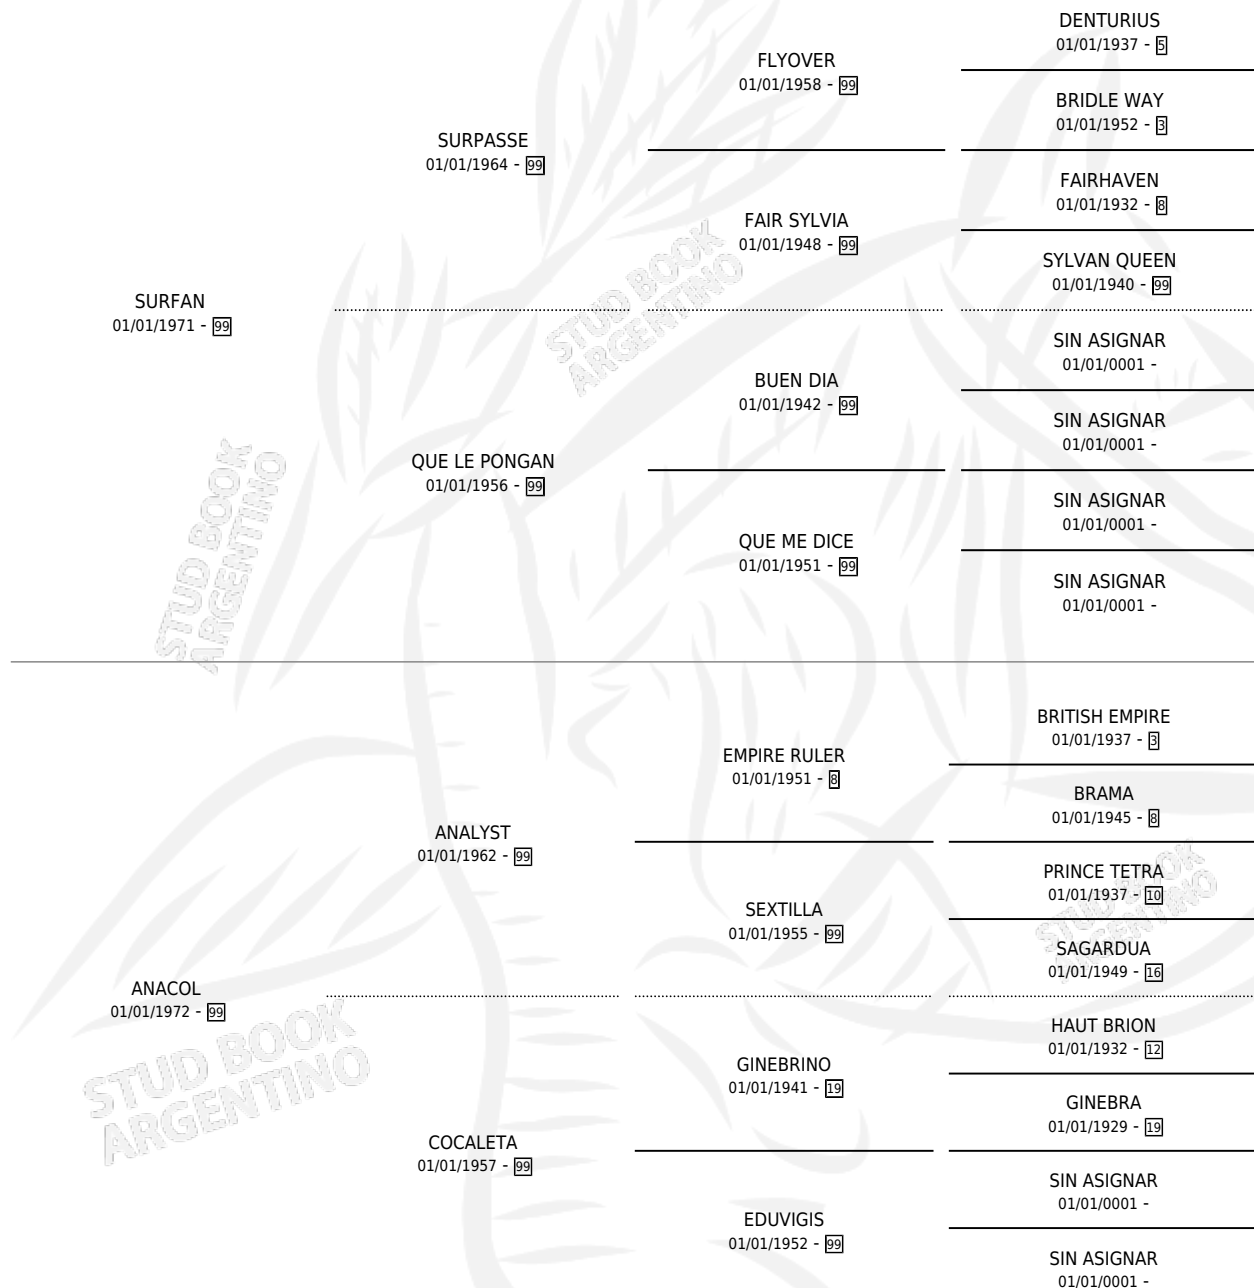

MISTER EGLI

por SURFAN y ANACOL por ANALYST

Argentina · Macho · Zaino Doradillo · SP · 03/10/1977
Familia 99 · Volumen 29

ESTADO

TIPIFICACIÓN SANGUÍNEA	X
TIPIFICACIÓN POR ADN	X
PASAPORTE	X
IDENTIFICACIÓN POR MICROCHIP	X
REPRODUCTOR	✓

Lugar de nacimiento: Campo particular

Criador: Sin dato

~

HIJOS

	MACHOS	HEMBRAS
3 NACIERON	1	2
SIN ACTUACIONES		

PEDIGREE

CAMPAÑA

Solo carreras oficiales de Argentina