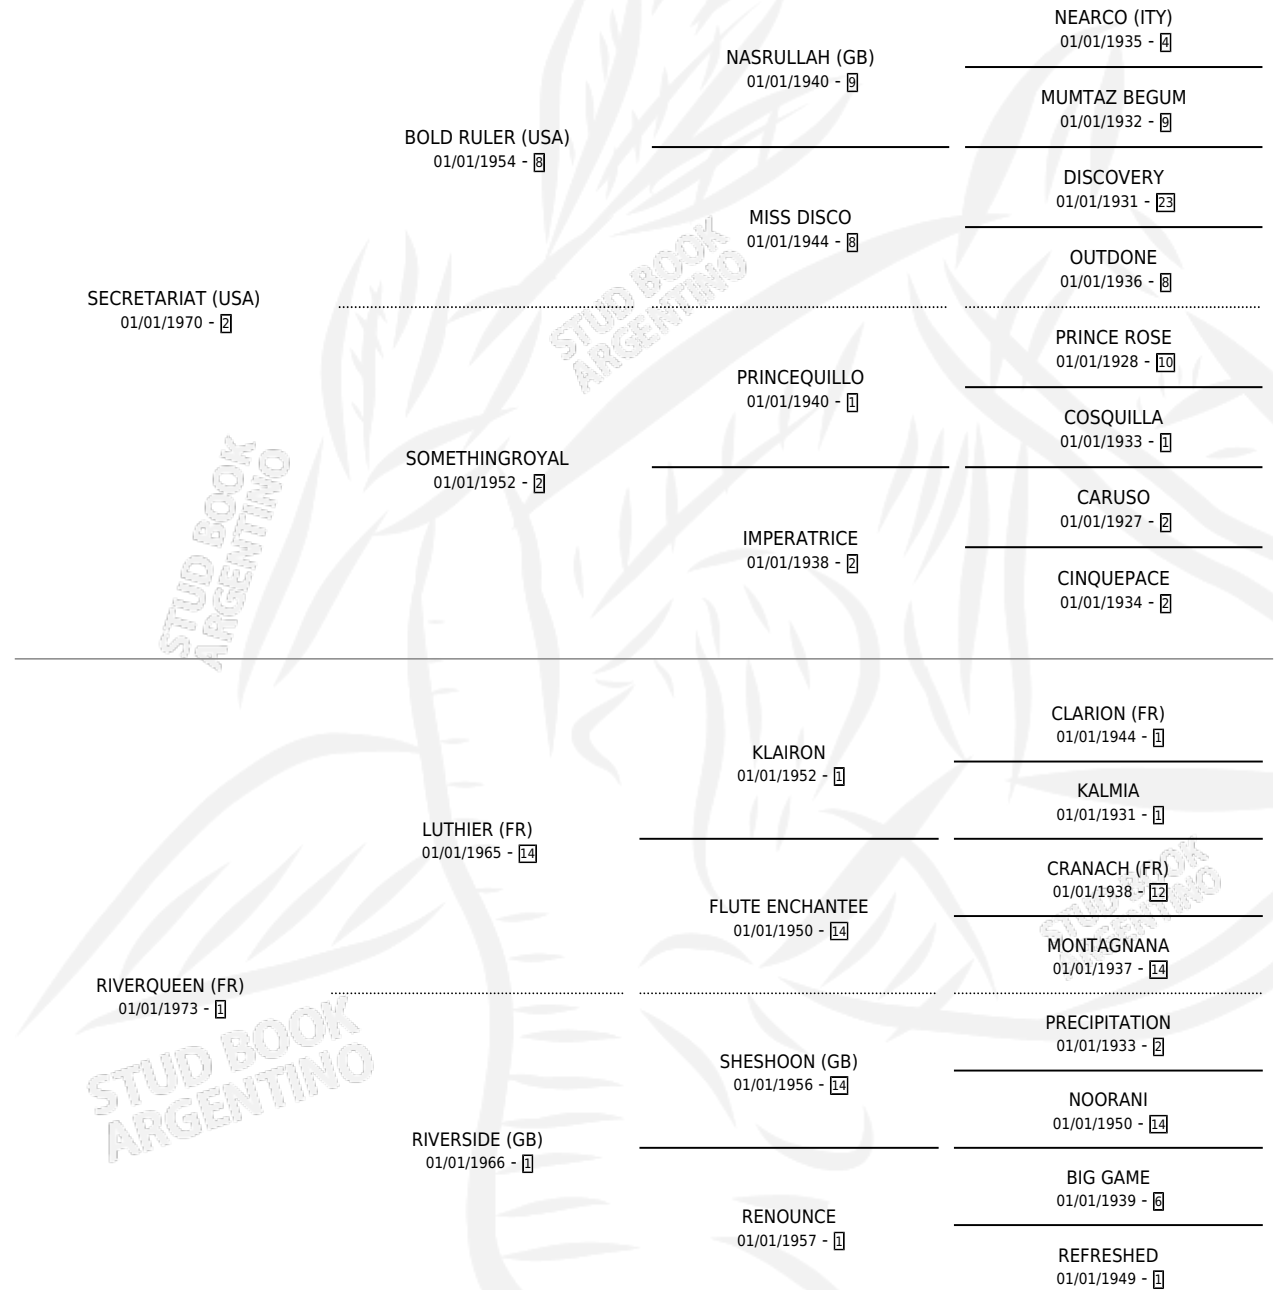

RIVIERE DOREE (USA)

por SECRETARIAT (USA) y RIVERQUEEN (FR) por LUTHIER (FR)

Estados Unidos · Hembra · Alazan · SP · 01/01/1980
Familia 1-w · Volumen web

ESTADO

TIPIFICACIÓN SANGUÍNEA	X
TIPIFICACIÓN POR ADN	X
PASAPORTE	X
IDENTIFICACIÓN POR MICROCHIP	X
REPRODUCTOR	X

Lugar de nacimiento: Estados Unidos

Criador: Extranjero

~

HIJOS

	MACHOS	HEMBRAS
2 NACERON	1	1
SIN ACTUACIONES		

PEDIGREE

RIVIERE DOREE (USA)

Datos oficiales del Stud Book Argentino