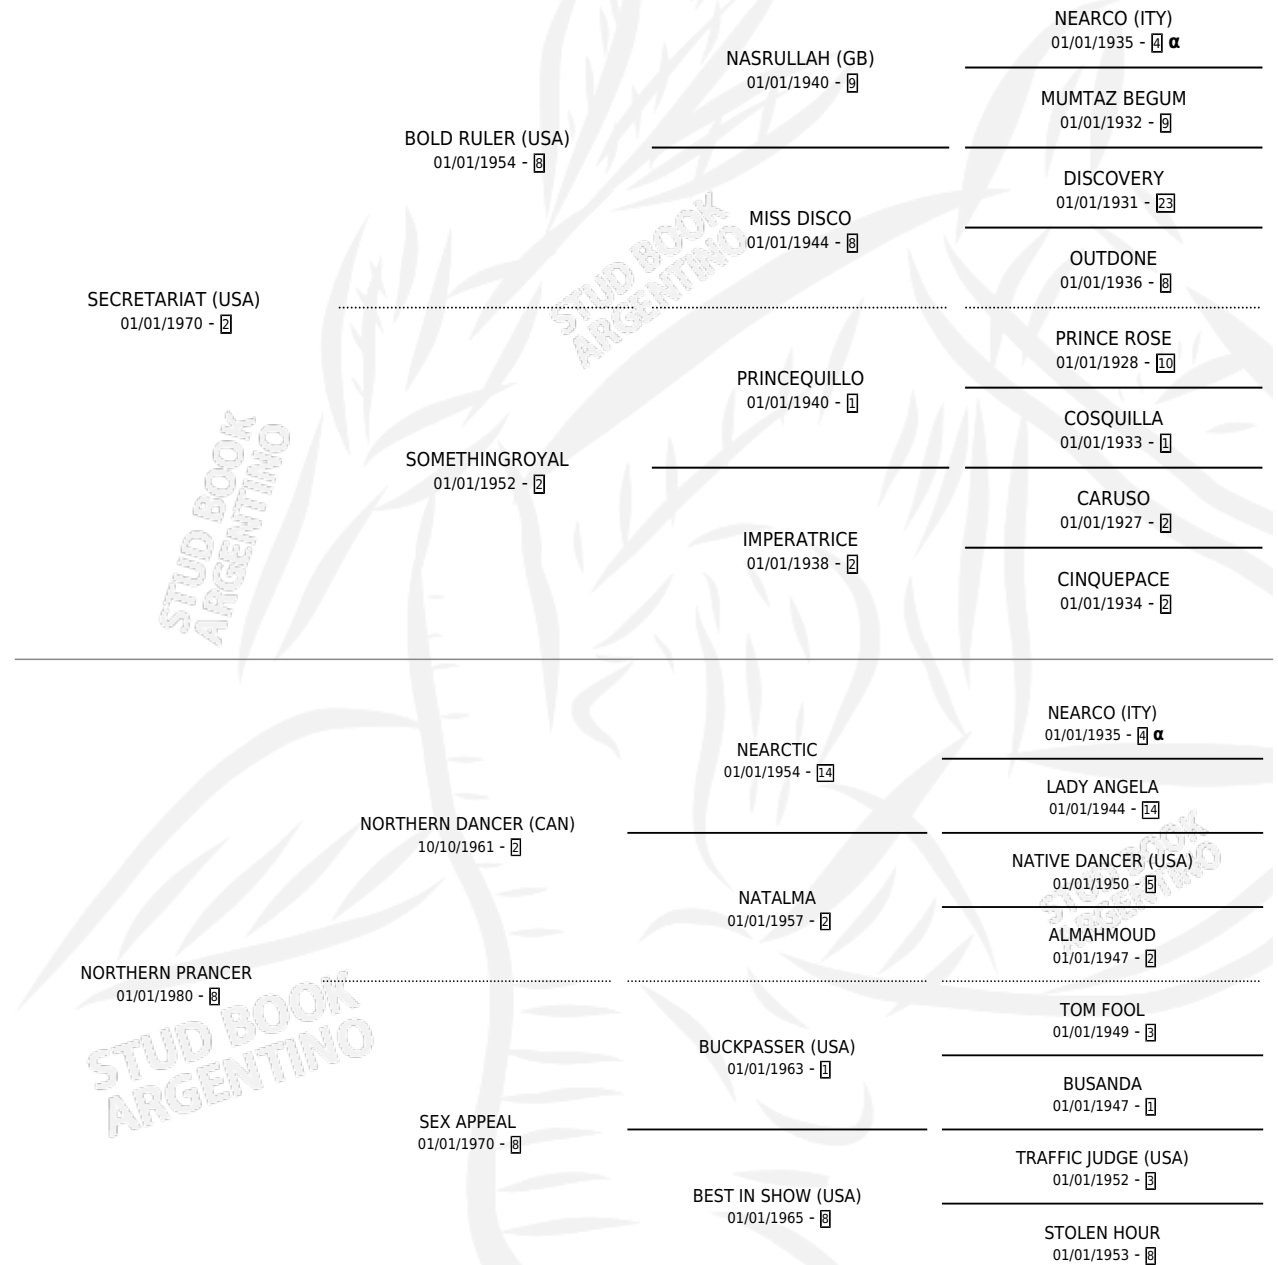

CARTAGENA

por SECRETARIAT (USA) y NORTHERN PRANCER por
NORTHERN DANCER (CAN)

Argentina · Hembra · Alazan · SP · 01/01/1987
Familia 8-f · Volumen 33

ESTADO

TIPIFICACIÓN SANGUÍNEA	X
TIPIFICACIÓN POR ADN	X
PASAPORTE	X
IDENTIFICACIÓN POR MICROCHIP	X
REPRODUCTOR	X

Lugar de nacimiento: Campo particular
Criador: Sin dato

~

HIJOS

	MACHOS	HEMBRAS
1 NACIERON	0	1
SIN ACTUACIONES		

PEDIGREE

INBREEDING : α

CARTAGENA

Datos oficiales del Stud Book Argentino