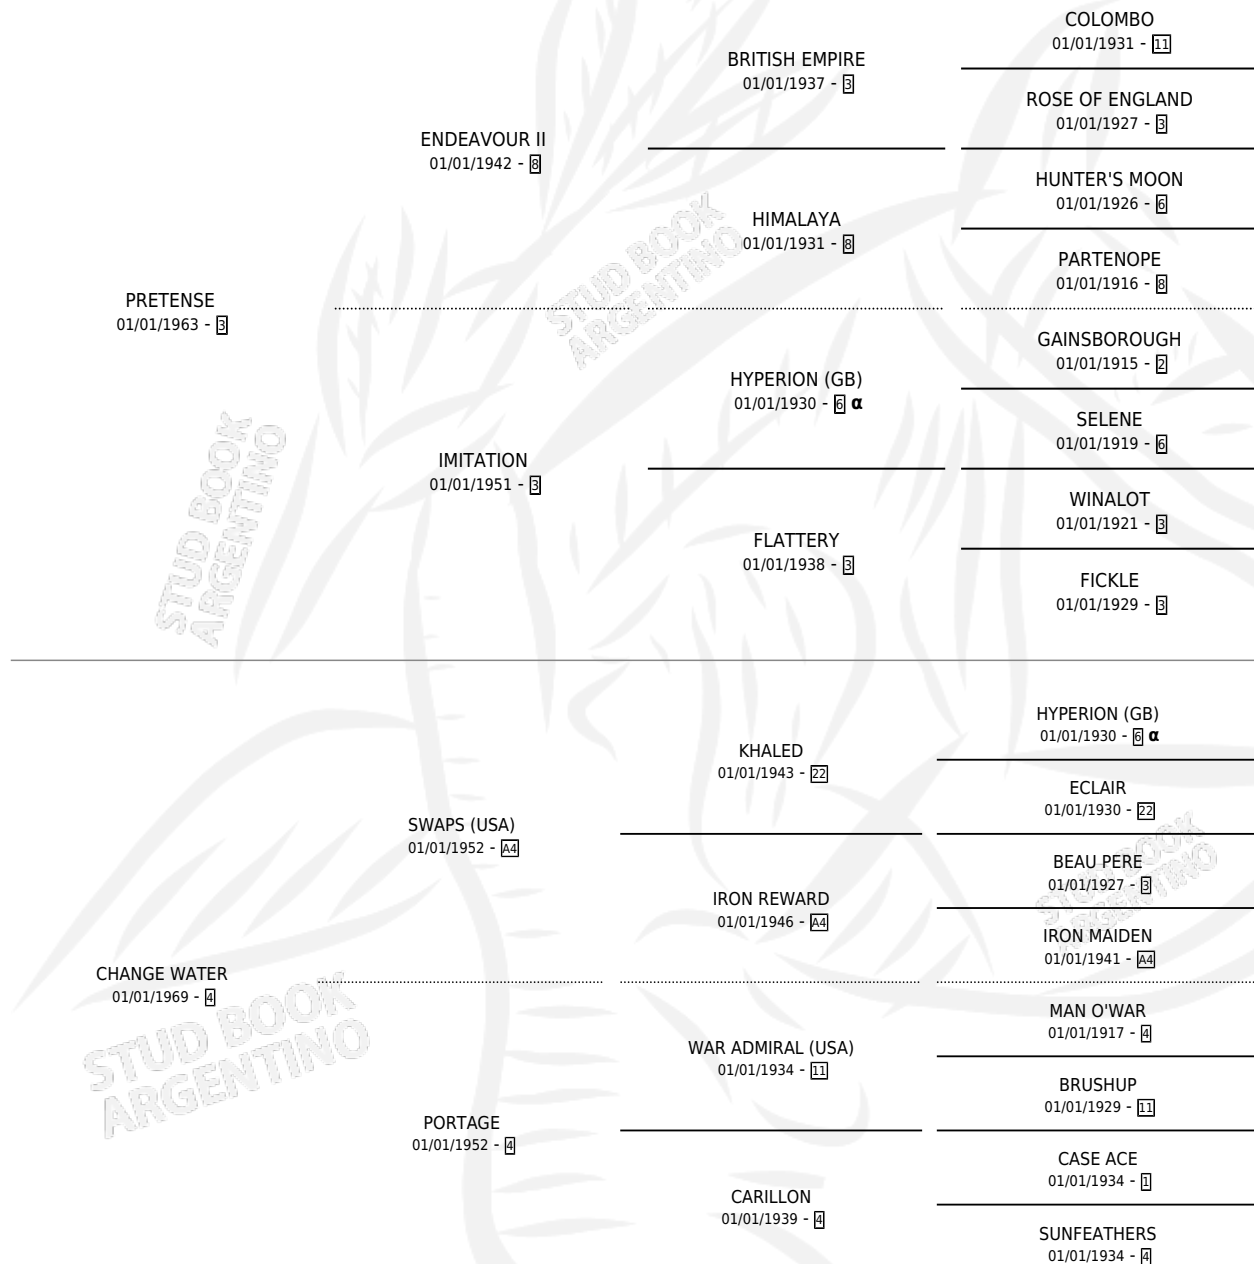

FALL ASPEN (USA)

por **PRETENSE** y **CHANGE WATER** por **SWAPS (USA)**

Estados Unidos · Hembra · Alazan · SP · 01/01/1976
Familia 4-m · Volumen web

PEDIGREE

ESTADO

TIPIFICACIÓN SANGUÍNEA	X
TIPIFICACIÓN POR ADN	X
PASAPORTE	X
IDENTIFICACIÓN POR MICROCHIP	X
REPRODUCTOR	X

Lugar de nacimiento: Estados Unidos

Criador: Extranjero

~

HIJOS

	MACHOS	HEMBRAS
4 NACIERON	1	3
SIN ACTUACIONES		

INBREEDING : α

FALL ASPEN (USA)

Datos oficiales del Stud Book Argentino