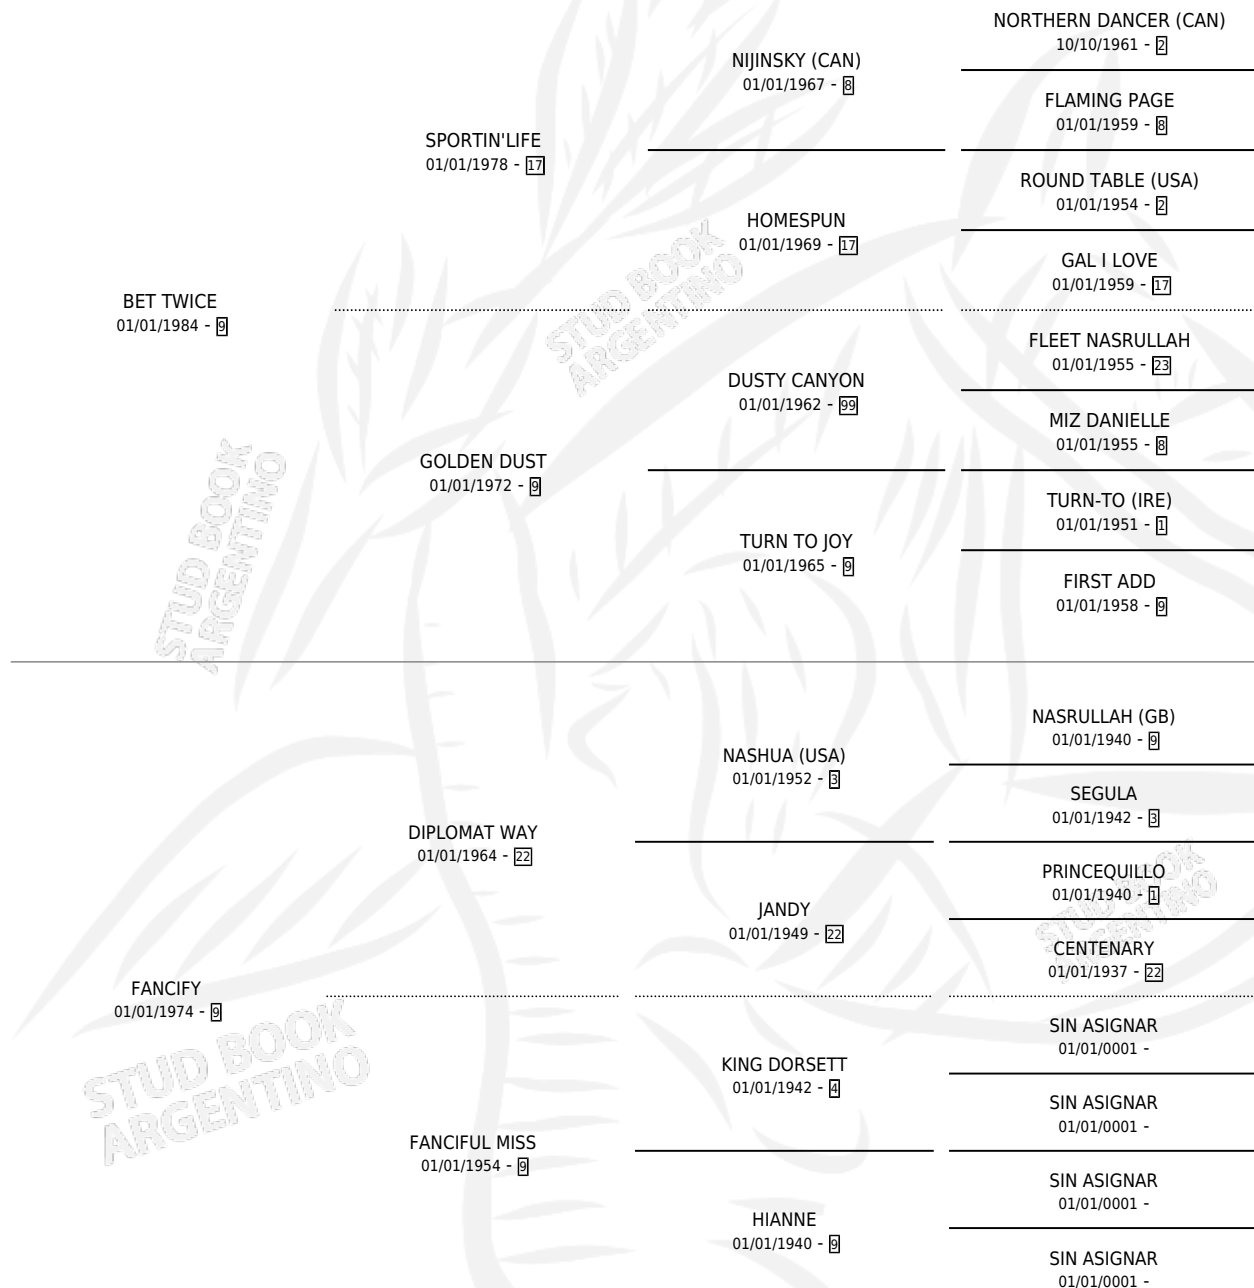

TWIN BET

por **BET TWICE** y **FANCIFY** por **DIPLOMAT WAY**

Argentina · Hembra · Alazan · SP · 01/01/1990
Familia 9-f · Volumen 34

ESTADO

TIPIFICACIÓN SANGUÍNEA	X
TIPIFICACIÓN POR ADN	X
PASAPORTE	X
IDENTIFICACIÓN POR MICROCHIP	X
REPRODUCTOR	X

Lugar de nacimiento: Campo particular

Criador: Sin dato

~

HIJOS

	MACHOS	HEMBRAS
1 NACIERON	0	1
SIN ACTUACIONES		

PEDIGREE